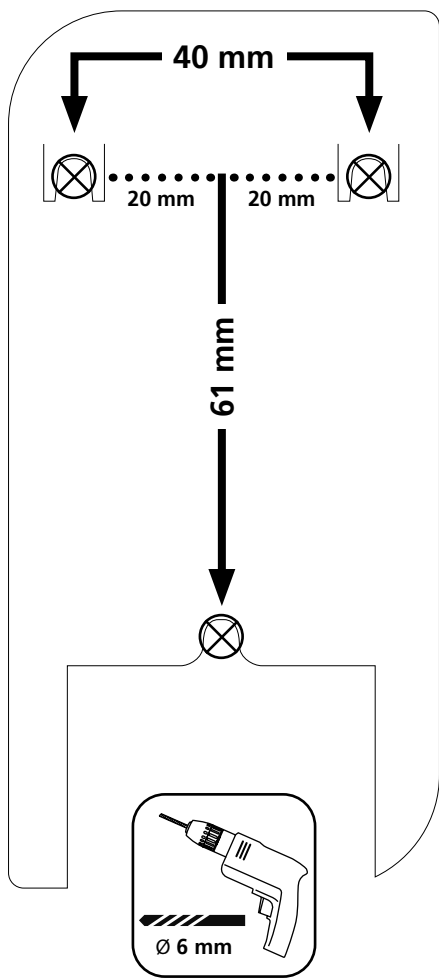

1:1

Quick Start
ENTRY 7711 Keypad PIN
ENTRY 7712 Keypad FP 1

Quick Start
ENTRY 7711 Keypad PIN
ENTRY 7712 Keypad FP 2

Quick Start
ENTRY 7711 Keypad PIN
ENTRY 7712 Keypad FP 3

Quick Start
ENTRY 7711 Keypad PIN
ENTRY 7712 Keypad FP 4

④.1

④.2

ENTRY 7712 Keypad FP:

Download:
Hauptanleitung
Main manual
Manuel Principal
Hoofdgebruiksaanwijzing

4.1

1

40 mm

61 mm

Ø 6 mm

2

3

4

4

5

4.2

1