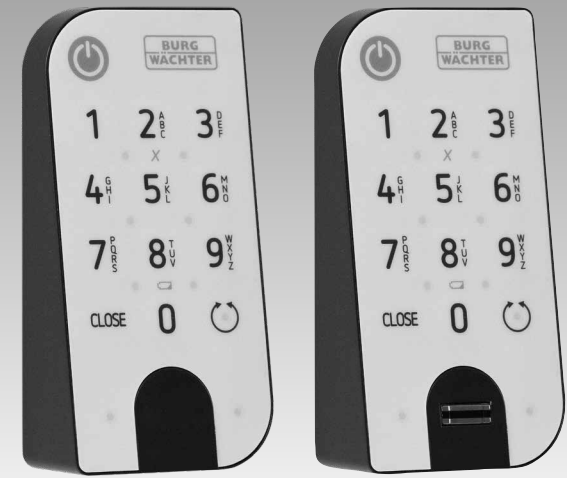

④.1

④.2

ENTRY 7712 Keypad FP:

Download:
Hauptanleitung
Main manual
Manuel Principal
Hoofdgebruiksaanwijzing

4.1

1

40 mm

61 mm

2

3

Quick start
secuENTRY
ENTRY 7711 Keypad PIN
ENTRY 7712 Keypad FP

secu **ENTRY**

ENTRY 7711
Keypad PIN

ENTRY 7712
Keypad FP

Download:
Hauptanleitung
Main manual
Manuel Principal
Hoofdgebruiksaanwijzing