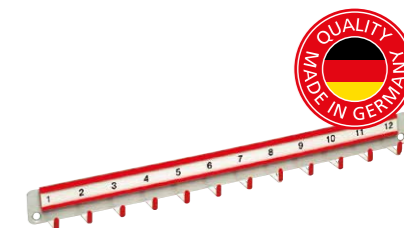

Armoires à clés

Accessoires

Barrettes HLW

- Numérotées, pour un montage mural
- Distance des crochets : 30 mm