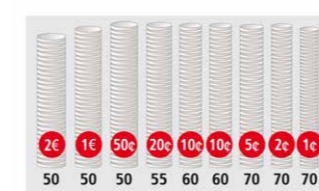

Agencement des pièces :
ZK 2307 EURO
ZE 300/301 EURO

Pièce