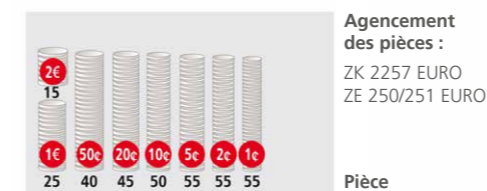

Monnayeurs EURO

- Monnayeurs pour tiroirs
- Exclusivement pour la monnaie

Article	EAN	H x L x P
	40 03482...	mm
ZE 251 EURO	24680 1	50x249x146
ZE 301 EURO	24690 0	50x326x167

Agencement des pièces :
ZK 2257 EURO
ZE 250/251 EURO

Pièce