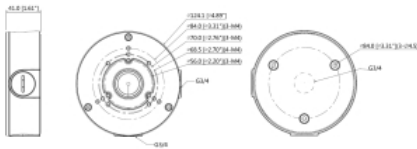

Typ	Adapter / Anschlussbox
Montageort	Innenbereich / Außenbereich
Montagemöglichkeit	Decken- und Wandmontage
Passend für	Siehe empfohlenes Zubehör bzw. Zubehörauswahl
Gewinde	G3/4"
Kabelführung	Ja
Schutzart	IP-66
Gehäuseausführung	Metall
Farbe	Weiß
Tragkraft	3,0 kg
Abmessungen (ØxH) (mm)	124 x 41
Gewicht	0,35 kg
Lieferumfang	4x M4x10,3x ST4,2x25,Dübel, Bohrschablone,Dichtung
Besonderheiten	Ohne passendes Einbaunetzteil

Ohne passendes Einbaunetzteil

► Weitere Bilder:

► Empfohlenes Zubehör:

SNCA-CM-4670	Eckadapter passend für - siehe empfohlenes Zubehör -
SNCA-PM-4661	Mastadapter inkl. Spannbänder von 80 bis 130 mm
BURGCAM-BULLET-304	WLAN 3MP IR Bullet Kamera für innen und außen 2,8mm Festobjektiv, 12VDC, IP-66
SNCA-PM-4660	Mastadapter für Masten bis 127 mm und
SWC-230RBIF	Thermal-Mini-Hybrid-Bulletkamera Obejektiv Therma: 1mm,Visuell: 4mm, IP 66
TR-A01-IN	Uniview PG Verschraubung für TR-UP06-A-IN,TRJB07-IN,TR-JB07-A-IN