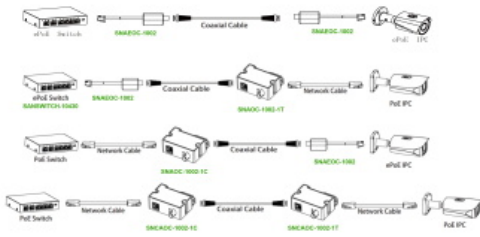

► Empfohlenes Zubehör:

NWK-P0.55ES2	Patchkabel 0.5m
NWK-P3.05ES2	Patchkabel 3.0m