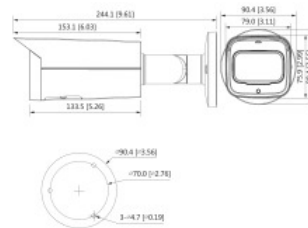

Eine SD-Karte ist nicht im Lieferumfang enthalten. Die Reichweite der IR-Strahler ist stark abhängig vom Einsatzort und von der Umgebung. Stark absorbierende Flächen, wie z.B. dunkle raue Strukturen (Boden, Rasen, Asphalt) können zu einer deutlichen Verringerung der maximalen Reichweite führen.

► Weitere Bilder:

► Recommended Accessories

SNCA-MK-4531-E	Water proof junction box for cameras IP66
SNCA-MK-4532	Adapter / mounting kit for adapter for cameras
SNPS-12D2	SANTEC stabilized power supply 12 V DC, 1.5 A, plug
BWNET-10120	1-Kanal 30W PoE Netzteil 56V 30W Gigabit Active POE injector

BURG-GUARD GmbH
Wormgermühle, 58540 Meinerzhagen, Germany
Tel.: +49 2358 905 490, Fax: +49 2358 905 499
BURG-GUARD@burg.biz, www.burg-guard.com

Our products undergo constant development. Please refer to the price list for our most up-to-date product program. Errors and omissions excluded. No responsibility accepted for accuracy of images.