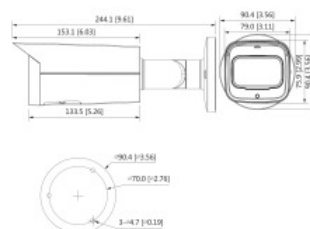

► Technische Spezifikationen:

Gehäusefarbe	Weiß
Gehäuseausführung	Metall / Kunststoff
Integrierter IR-Scheinwerfer	Ja
Wellenlänge LED	850 nm
IR Reichweite (m. ca.)	60
Smart IR	Ja
Betriebsspannung	12 V DC, PoE
Max. Leistungsaufnahme (Watt)	9,9
Betriebstemperatur (°C)	-30 bis +60
Lagertemperatur (°C)	0 bis +60
Relative Luftfeuchtigkeit (%)	Bis 95, nicht kondensierend
Abmessungen BxTxH (mm)	90,4 x 244,0 x 90,4
Gewicht	0,86 kg
Kennzeichnung	CE
Lieferumfang	CD, Software, Kurzanleitung

► Hinweis:

Eine SD-Karte ist nicht im Lieferumfang enthalten. Die Reichweite der IR- Strahler ist stark abhängig vom Einsatzort und von der Umgebung. Stark absorbierende Flächen, wie z.B. dunkle raue Strukturen (Boden, Rasen, Asphalt) können zu einer deutlichen Verringerung der maximalen Reichweite führen.

► Weitere Bilder:

Anwendungsbereich:

3/10
„Einsteiger“

Reaktionzeit:

BURG-GUARD GmbH
Wormgermühle, 58540 Meinerzhagen, Germany
Tel.: +49 2358 905 490, Fax: +49 2358 905 499
BURG-GUARD@burg.biz, www.burg-guard.com

Unser Lieferprogramm unterliegt ständigen Produktinnovationen. Das aktuelle Sortiment entnehmen Sie bitte dem gültigen Produktkatalog. Irrtum und technische Änderungen vorbehalten. Abbildungen unverbindlich.