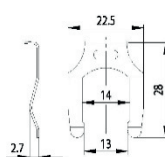

ZBK 73

ZBK 73 ZYLINDER

- Ersatzzylinder für Briefkästen von Brabantia (Blech)

Maße

Technische Daten

Kriterium	Daten
Oberfläche	Chrom
Befestigung	Klemmfeder
Materialstärke	1-2mm
Riegeltyp	A
Schließzwang	ja
Riegelbefestigung	Mutter M6x1
Riegelweg	90°, in 90°-Schritten einstellbar
Rohling	34W
Standardriegel	Briefkästen Brabantia (Blech)
EAN (lose Ware)	40 03482 22390 1
Sonderausführungen	gleichschließend gleichschließend lt. Muster Sonderriegel lt. Musterriegel

Alternativriegel

- A 25 mm
B 8 mm
C 12 mm

Einbaulochung

Befestigung

Rohling

Artikel	EAN	VE	Für Fabrikat	
ZBK 73	22390 1	5	Brabantia (Blech)	34 W