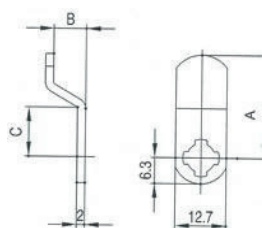

ZBK 73

ZBK 73 ZYLINDER

- Ersatzzylinder für Briefkästen von Brabantia (Blech)

Maße

Technische Daten

Kriterium	Daten
Oberfläche	Chrom
Befestigung	Klemmfeder
Materialstärke	1-2mm
Riegeltyp	A
Schließzwang	ja
Riegelbefestigung	Mutter M6x1
Riegelweg	90°, in 90°-Schritten einstellbar
Rohling	34W
Standardriegel	Briefkästen Brabantia (Blech)
EAN (lose Ware)	40 03482 22390 1
Sonderausführungen	gleichschließend gleichschließend lt. Muster Sonderriegel lt. Musterriegel

Alternativriegel

- A 25 mm
B 8 mm
C 12 mm

Einbaulochung

Befestigung

Rohling

Artikel	EAN	VE	Für Fabrikat	
ZBK 73	22390 1	5	Brabantia (Blech)	34 W