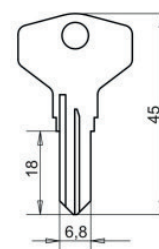

ZBK 73

ZBK 73 ZYLINDER

- Ersatzzylinder für Briefkästen von Brabantia (Blech)

Maße

Technische Daten

Kriterium	Daten
Oberfläche	Chrom
Befestigung	Klemmfeder
Materialstärke	1-2mm
Riegeltyp	A
Schließzwang	ja
Riegelbefestigung	Mutter M6x1
Riegelweg	90°, in 90°-Schritten einstellbar
Rohling	34W
Standardriegel	Briefkästen Brabantia (Blech)
EAN (lose Ware)	40 03482 22390 1
Sonderausführungen	gleichschließend gleichschließend lt. Muster Sonderriegel lt. Musterriegel

Alternativriegel

- A 25 mm
B 8 mm
C 12 mm

Einbaulochung

Befestigung

Rohling

Artikel	EAN	VE	Für Fabrikat	
ZBK 73	22390 1	5	Brabantia (Blech)	34 W