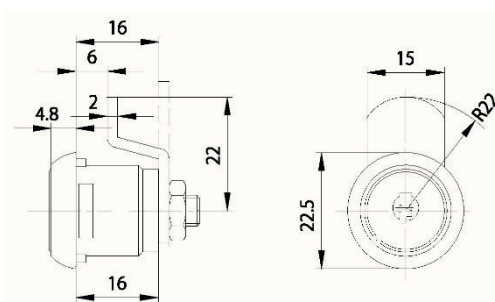

ZBK 73

ZBK 73 ZYLINDER

- Ersatzzylinder für Briefkästen von Brabantia (Blech)

Maße

Technische Daten

Kriterium	Daten
Oberfläche	Chrom
Befestigung	Klemmfeder
Materialstärke	1-2mm
Riegeltyp	A
Schließzwang	ja
Riegelbefestigung	Mutter M6x1
Riegelweg	90°, in 90°-Schritten einstellbar
Rohling	34W
Standardriegel	Briefkästen Brabantia (Blech)
EAN (lose Ware)	40 03482 22390 1
Sonderausführungen	gleichschließend gleichschließend lt. Muster Sonderriegel lt. Musterriegel

Alternativriegel

- A 25 mm
B 8 mm
C 12 mm

Einbaulochung

Befestigung

Rohling

Artikel	EAN	VE	Für Fabrikat	
ZBK 73	22390 1	5	Brabantia (Blech)	34 W