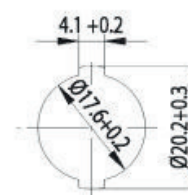

ZBK 73

ZBK 73 ZYLINDER

- Ersatzzylinder für Briefkästen von Brabantia (Blech)

Maße

Technische Daten

Kriterium	Daten
Oberfläche	Chrom
Befestigung	Klemmfeder
Materialstärke	1-2mm
Riegeltyp	A
Schließzwang	ja
Riegelbefestigung	Mutter M6x1
Riegelweg	90°, in 90°-Schritten einstellbar
Rohling	34W
Standardriegel	Briefkästen Brabantia (Blech)
EAN (lose Ware)	40 03482 22390 1
Sonderausführungen	gleichschließend gleichschließend lt. Muster Sonderriegel lt. Musterriegel

Alternativriegel

- A 25 mm
B 8 mm
C 12 mm

Einbaulochung

Befestigung

Rohling

Artikel	EAN	VE	Für Fabrikat	
ZBK 73	22390 1	5	Brabantia (Blech)	34 W