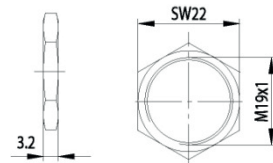

ZBK 72

ZBK 72 ZYLINDER

- Ersatzzylinder für Briefkästen von Rombi, Knobloch

Maße

Technische Daten

Kriterium	Daten
Oberfläche	Chrom
Befestigung	Mutter M19x1
Materialstärke	1-7mm
Riegeltyp	A
Schließzwang	ja
Riegelbefestigung	Mutter M6x1
Riegelweg	90°, in 90°-Schritten einstellbar
Rohling	34W
Standardriegel	Briefkästen Rombi, Knobloch
EAN (lose Ware)	40 03482 22380 2
Sonderausführungen	gleichschließend gleichschließend lt. Muster Sonderriegel lt. Musterriegel

Alternativriegel

- A 25 mm
B 8 mm
C 12 mm

Einbaulochung

Befestigung

Rohling

Artikel	EAN	VE	Für Fabrikat	
ZBK 72	22380 2	5	Rombi, Knobloch	34 W