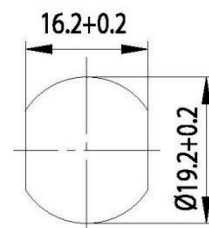

ZBK 72

ZBK 72 ZYLINDER

- Ersatzzylinder für Briefkästen von Rombi, Knobloch

Maße

Technische Daten

Kriterium	Daten
Oberfläche	Chrom
Befestigung	Mutter M19x1
Materialstärke	1-7mm
Riegeltyp	A
Schließzwang	ja
Riegelbefestigung	Mutter M6x1
Riegelweg	90°, in 90°-Schritten einstellbar
Rohling	34W
Standardriegel	Briefkästen Rombi, Knobloch
EAN (lose Ware)	40 03482 22380 2
Sonderausführungen	gleichschließend gleichschließend lt. Muster Sonderriegel lt. Musterriegel

Alternativriegel

- A 25 mm
B 8 mm
C 12 mm

Einbaulochung

Befestigung

Rohling

Artikel	EAN	VE	Für Fabrikat	
ZBK 72	22380 2	5	Rombi, Knobloch	34 W