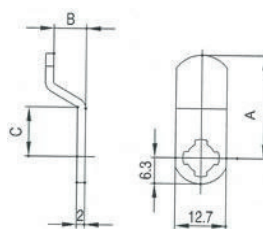

ZBK 72

ZBK 72 ZYLINDER

- Ersatzzylinder für Briefkästen von Rombi, Knobloch

Maße

Technische Daten

Kriterium	Daten
Oberfläche	Chrom
Befestigung	Mutter M19x1
Materialstärke	1-7mm
Riegeltyp	A
Schließzwang	ja
Riegelbefestigung	Mutter M6x1
Riegelweg	90°, in 90°-Schritten einstellbar
Rohling	34W
Standardriegel	Briefkästen Rombi, Knobloch
EAN (lose Ware)	40 03482 22380 2
Sonderausführungen	gleichschließend gleichschließend lt. Muster Sonderriegel lt. Musterriegel

Alternativriegel

- A 25 mm
B 8 mm
C 12 mm

Einbaulochung

Befestigung

Rohling

Artikel	EAN	VE	Für Fabrikat	
ZBK 72	22380 2	5	Rombi, Knobloch	34 W