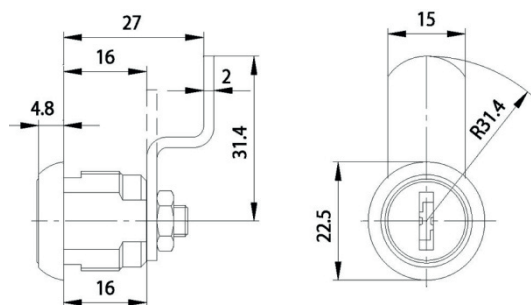

ZBK 72

ZBK 72 ZYLINDER

- Ersatzzylinder für Briefkästen von Rombi, Knobloch

Maße

Technische Daten

Kriterium	Daten
Oberfläche	Chrom
Befestigung	Mutter M19x1
Materialstärke	1-7mm
Riegeltyp	A
Schließzwang	ja
Riegelbefestigung	Mutter M6x1
Riegelweg	90°, in 90°-Schritten einstellbar
Rohling	34W
Standardriegel	Briefkästen Rombi, Knobloch
EAN (lose Ware)	40 03482 22380 2
Sonderausführungen	gleichschließend gleichschließend lt. Muster Sonderriegel lt. Musterriegel

Alternativriegel

- A 25 mm
B 8 mm
C 12 mm

Einbaulochung

Befestigung

Rohling

Artikel	EAN	VE	Für Fabrikat	
ZBK 72	22380 2	5	Rombi, Knobloch	34 W