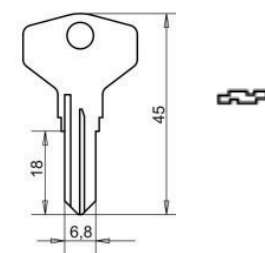

ZBK 72

ZBK 72 ZYLINDER

- Ersatzzylinder für Briefkästen von Rombi, Knobloch

Maße

Technische Daten

Kriterium	Daten
Oberfläche	Chrom
Befestigung	Mutter M19x1
Materialstärke	1-7mm
Riegeltyp	A
Schließzwang	ja
Riegelbefestigung	Mutter M6x1
Riegelweg	90°, in 90°-Schritten einstellbar
Rohling	34W
Standardriegel	Briefkästen Rombi, Knobloch
EAN (lose Ware)	40 03482 22380 2
Sonderausführungen	gleichschließend gleichschließend lt. Muster Sonderriegel lt. Musterriegel

Alternativriegel

- A 25 mm
B 8 mm
C 12 mm

Einbaulochung

Befestigung

Rohling

Artikel	EAN	VE	Für Fabrikat	
ZBK 72	22380 2	5	Rombi, Knobloch	34 W