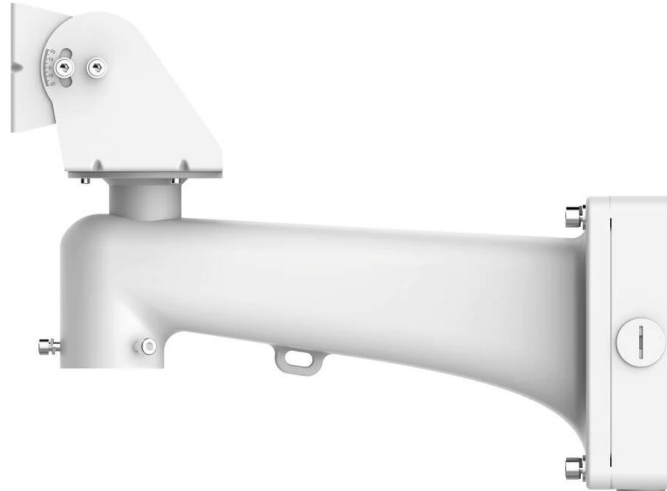

# BWR-H414

Zubehör für Radar und Speeddome

## Beschreibung

Wandhalterung für Radar und Speeddome Kombination. Ideal für radargestütztes Tracking von Objekten im Außenbereich. Am Sockel der Halterung befindet sich eine schlanke Anschlussbox für die Verbindung der Geräte mit anderen Gewerken.

- Wandarm für die kombinierte Installation von Radar und Speeddome
- Einstellbare Radar Neigung
- Sicherungsöse
- Integrierte Anschlussbox für Kabelverbindungen

## Produkt Spezifikationen

<b>Modell</b> <i>model</i>	<b>BWR-H414</b>
<b>Typ</b> <i>Type</i>	IR-Bullet Kamera / <i>IR bullet camera</i>
<b>Installation</b> <i>Installation</i>	Innen- und Außenbereich / <i>Indoors and outdoors</i>
<b>Max. Tragkraft</b> <i>Max. load bearing</i>	10 kg (PTZ) 3 kg (Radar)
<b>Betriebstemperatur</b> <i>Operating temperature</i>	-40° bis / <i>to</i> +70° C
<b>Lagertemperatur</b> <i>Storage temperature</i>	0° bis / <i>to</i> +60° C
<b>Abmessungen / Dimensions</b>	384.5 mm x 285.5 mm x 149.6 mm
<b>Gewicht / Weight</b>	Ca. 2,7kg
<b>Gehäusefarbe / Housing color</b>	Weiß / <i>White</i>
<b>Kennzeichnung / Identifier</b>	
<b>Empfohlenes Zubehör / Recommended accessories</b>	SNCA-PM-4660 SNCA-CM-4670