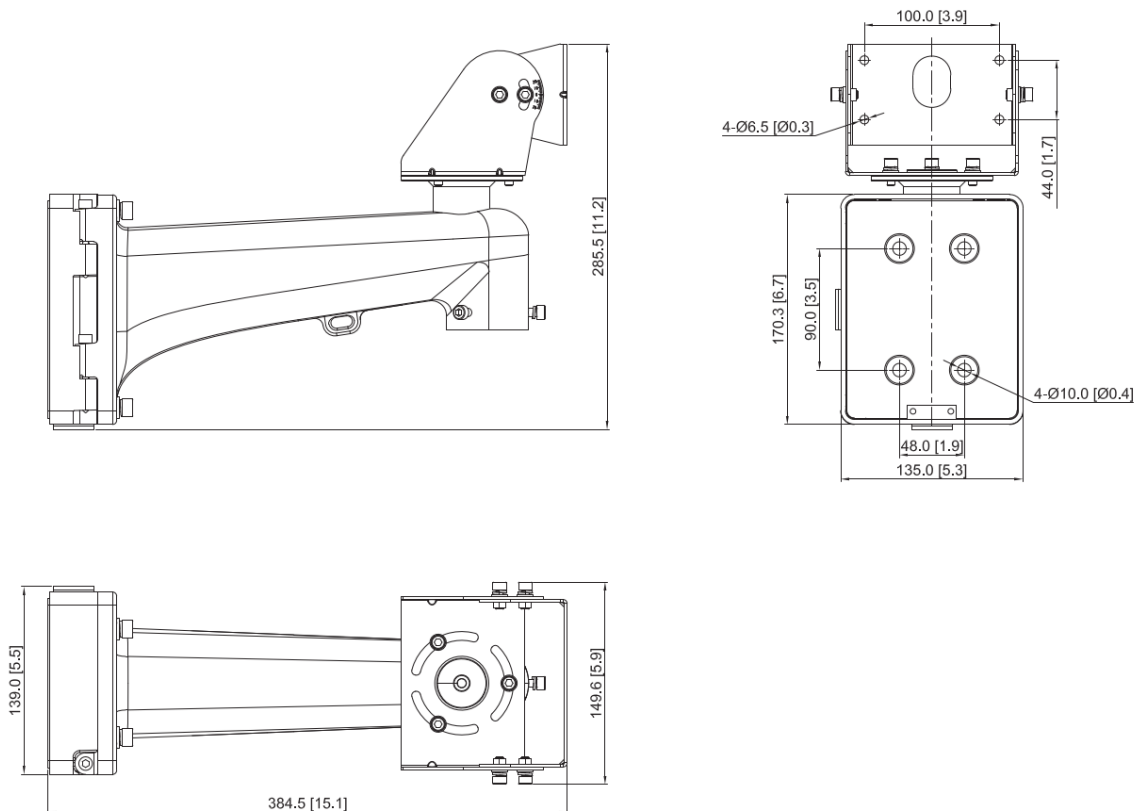

Produkt Spezifikationen

Modell <i>model</i>	BWR-H414
Typ <i>Type</i>	IR-Bullet Kamera / <i>IR bullet camera</i>
Installation <i>Installation</i>	Innen- und Außenbereich / <i>Indoors and outdoors</i>
Max. Tragkraft <i>Max. load bearing</i>	10 kg (PTZ) 3 kg (Radar)
Betriebstemperatur <i>Operating temperature</i>	-40° bis / <i>to</i> +70° C
Lagertemperatur <i>Storage temperature</i>	0° bis / <i>to</i> +60° C
Abmessungen / Dimensions	384.5 mm x 285.5 mm x 149.6 mm
Gewicht / Weight	Ca. 2,7kg
Gehäusefarbe / Housing color	Weiß / <i>White</i>
Kennzeichnung / Identifier	
Empfohlenes Zubehör / Recommended accessories	SNCA-PM-4660 SNCA-CM-4670

Maße

Alle Angaben in mm. Irrtum und Änderungen vorbehalten.

BURG-GUARD GmbH
Wormgermühle, 58540 Meinerzhagen, Germany
Tel.: +49 2358 905 490, Fax: +49 2358 905 499
BURG-GUARD@burg.biz, www.burg-guard.com