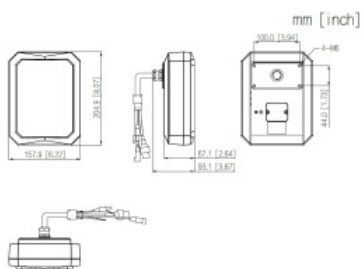

► Technische Spezifikationen:

IVA Zone und Stolperdraht (Rekorder Funktion)	Zone Stolperdraht
Objektklassifikation	Personen, Fahrzeuge
Alarমেingänge	1
Alarmausgänge	4
Installationsort	Installationshöhe: 3,1m-5m
Durchschnittliche Leistungsaufnahme (Watt)	12W, max. 14W
Betriebsspannung	12 VDC (+/-25%), PoE
Relative Luftfeuchtigkeit (%)	Bis 95, nicht kondensierend
Gewicht	1,7 kg
Abmessungen BxHxT (mm)	204.9 × 157.9 × 67.1 mm (8.07" × 6.22" × 2.64")
Lieferumfang	ohne Netzteil

► Hinweis:

Im Betrieb ist ein Mindestabstand von 1m zu metallischen und organischen Materialien im Messbereich, durch entsprechende Montagehöhe und Positionsauswahl, vorzusehen.

► Weitere Bilder:

► Empfohlenes Zubehör: