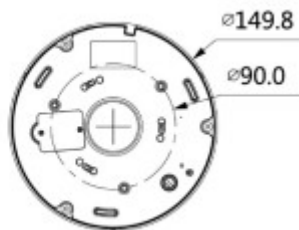

► Technische Spezifikationen:

Kennzeichnung	CE, RoHS
Lieferumfang	Kurzanleitung, Handbuch auf CD, Montageplatte

► Hinweis:

Eine SD-Karte ist nicht im Lieferumfang enthalten. Die Reichweite der IR- Strahler ist stark abhängig vom Einsatzort und von der Umgebung. Stark absorbierende Flächen, wie z.B. dunkle raue Strukturen (Boden, Rasen, Asphalt) können zu einer deutlichen Verringerung der maximalen Reichweite führen. Für beste Ergebnisse bei der Videoanalyse ist ein zur Objektdetektion passender Installationsort und Blickwinkel auf die Szene, mit ausreichend hohem Kontrast zwischen Objekt und Hintergrund vorzusehen.

► Weitere Bilder:

► Empfohlenes Zubehör:

SNPS-12D2	SANTEC stabilisiertes Steckernetzteil 12 V DC, 1,5 A, Steckanschluss / Adapter
SNCA-WM-4645	Wandhalterung Passend für - siehe empfohlenes Zubehör -
SNCA-CMT-4852	Deckenhalterung für SANTEC IP Speed-Dome
SNCA-MK-4536	Adapter / Anschlussbox Passend für: Siehe empfohlenes Zubehör
SNCA-CM-4670	Eckadapter passend für - siehe empfohlenes Zubehör -
SNCA-PM-4661	Mastadapter inkl. Spannbänder von 80 bis 130 mm
SNCA-MK-4630	Adapter für Passend für: - siehe empfohlenes Zubehör -
16925	Remote Online Support Preis pro Stunde