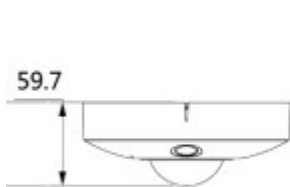

► Technische Spezifikationen:

Kennzeichnung	CE, RoHS
Lieferumfang	Kurzanleitung, Handbuch auf CD, Montageplatte

► Hinweis:

Eine SD-Karte ist nicht im Lieferumfang enthalten. Die Reichweite der IR- Strahler ist stark abhängig vom Einsatzort und von der Umgebung. Stark absorbierende Flächen, wie z.B. dunkle raue Strukturen (Boden, Rasen, Asphalt) können zu einer deutlichen Verringerung der maximalen Reichweite führen. Für beste Ergebnisse bei der Videoanalyse ist ein zur Objektdetektion passender Installationsort und Blickwinkel auf die Szene, mit ausreichend hohem Kontrast zwischen Objekt und Hintergrund vorzusehen.

► Weitere Bilder:

► Empfohlenes Zubehör:

SNPS-12D2	SANTEC stabilisiertes Steckernetzteil 12 V DC, 1,5 A, Steckanschluss / Adapter
SNCA-WM-4645	Wandhalterung Passend für - siehe empfohlenes Zubehör -
SNCA-CMT-4852	Deckenhalterung für SANTEC IP Speed-Dome
SNCA-MK-4536	Adapter / Anschlussbox Passend für: Siehe empfohlenes Zubehör
SNCA-CM-4670	Eckadapter passend für - siehe empfohlenes Zubehör -
SNCA-PM-4661	Mastadapter inkl. Spannbänder von 80 bis 130 mm
SNCA-MK-4630	Adapter für Passend für: - siehe empfohlenes Zubehör -
16925	Remote Online Support Preis pro Stunde