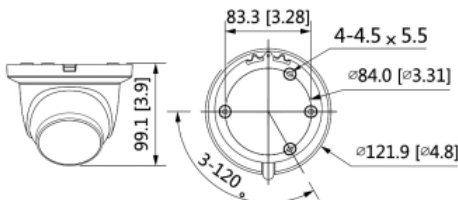

► Technical specifications:

Items included in delivery	Mounting drawing paper, LAN cable water prot.
Specials	H.265,AI IVA, TrueWDR(120dB)

► Note:

Eine SD-Karte ist nicht im Lieferumfang enthalten. Die Reichweite der IR- Strahler ist stark abhängig vom Einsatzort und von der Umgebung. Stark absorbierende Flächen, wie z.B. dunkle raue Strukturen (Boden, Rasen, Asphalt) können zu einer deutlichen Verringerung der maximalen Reichweite führen.

► Weitere Bilder:

► Recommended Accessories

SNPS-12D2	SANTEC stabilized power supply 12 V DC, 1.5 A, plug
SANSWITCH-10430	4-Port ePoE Switch For transmission over 800m
SNCA-WM-204W	Wall bracket for SNC-431FEIF, SNC-431FDIF
SNCA-MK-4534	Adapter/Junction box suitable for: Please see accessory selection
SNCA-PM-4661	Mastadapter inkl. Spannbänder von 80 bis 130 mm
SNCA-MK-4531-E	Water proof junction box for cameras IP66