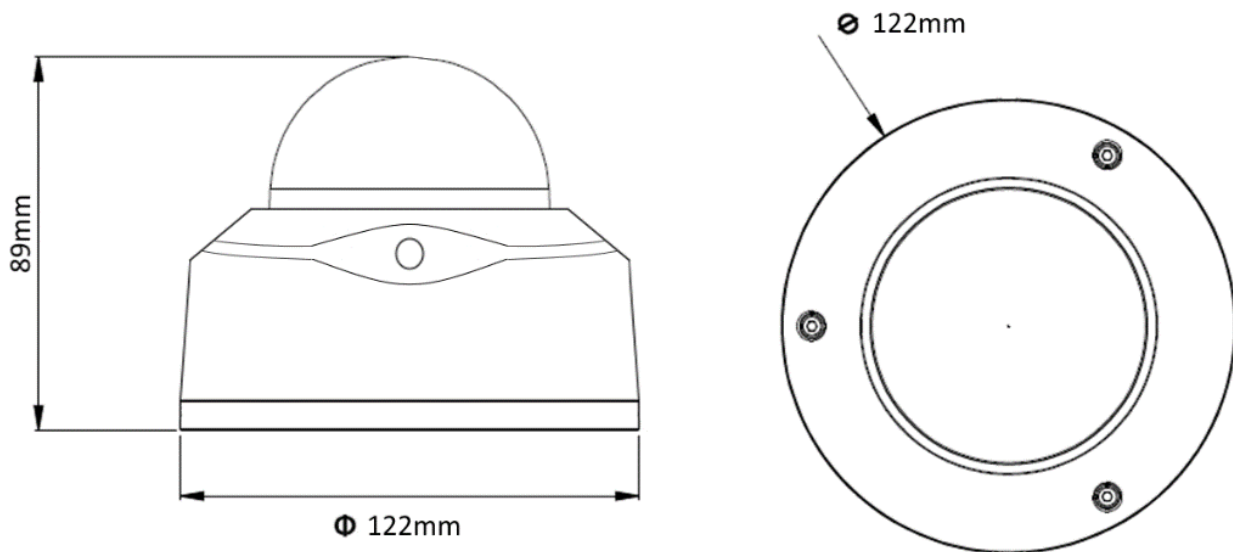

Maße

Angaben in mm (Inch), Irrtum und Änderungen vorbehalten.
Dimensions in mm (inch), errors and omissions excepted.

Empfohlenes Zubehör