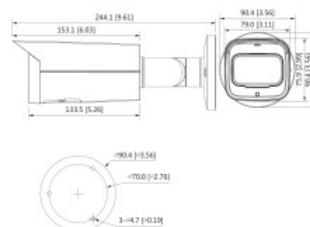

► Technische Spezifikationen:

Gehäusefarbe	Weiß
Gehäuseausführung	Metall / Kunststoff
Integrierter IR-Scheinwerfer	Ja
Wellenlänge LED	850 nm
IR Reichweite (m. ca.)	60
Smart IR	Ja
Betriebsspannung	12 V DC, PoE
Max. Leistungsaufnahme (Watt)	14
Betriebstemperatur (°C)	-30 bis +60
Lagertemperatur (°C)	0 bis +60
Relative Luftfeuchtigkeit (%)	Bis 95, nicht kondensierend
Abmessungen BxTxH (mm)	90,4 x 213,0 x 90,4
Gewicht	0,815 kg
Kennzeichnung	CE, RoHS
Lieferumfang	CD, Software, Kurzanleitung

► Hinweis:

Eine SD-Karte ist nicht im Lieferumfang enthalten. Die Reichweite der IR- Strahler ist stark abhängig vom Einsatzort und von der Umgebung. Stark absorbierende Flächen, wie z.B. dunkle raue Strukturen (Boden, Rasen, Asphalt) können zu einer deutlichen Verringerung der maximalen Reichweite führen.

► Weitere Bilder:

BURG-GUARD GmbH
Wormgermühle, 58540 Meinerzhagen, Germany
Tel.: +49 2358 905 490, Fax: +49 2358 905 499
BURG-GUARD@burg.biz, www.burg-guard.com

Unser Lieferprogramm unterliegt ständigen Produktinnovationen. Das aktuelle Sortiment entnehmen Sie bitte dem gültigen Produktkatalog. Irrtum und technische Änderungen vorbehalten. Abbildungen unverbindlich.