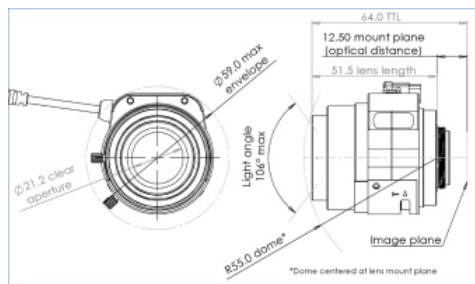

BWLENS-CSD040010

SANTEC 1/1.7" Tag/Nacht Objektiv 4-10mm

PRODUKTBESCHREIBUNG

► Anwendung:

Dieses hochwertige 1/1,7" Objektiv ist IR korrigiert und eignet sich für Kameras mit einer Auflösung von bis zu 12MP (4000x3000).

► Technische Spezifikationen:

Typ	DC Vario Objektiv
Format	1/1,7"
Mount	CS
Maximale Auflösung an einem Kanal	4K (12MP)
Tag/Nacht Korrektur (IR)	Ja
Asphärisch	Ja
Brennweite (mm)	4-10mm
Blickwinkel horizontal	122° - 31° @1/3"
Blendenbereich	F1.4-F360
Blendenregelung	DC
Blendensteuerung	Automatisch
Fokussteuerung	Manuell
Zoomsteuerung	Manuell
Abmessungen DxH (mm)	45 x 51,6
Kabellänge (mm)	230
Gewicht	78g

► BURG-GUARD GmbH
Wormgermühle, 58540 Meinerzhagen, Germany
Tel.: +49 2358 905 490, Fax: +49 2358 905 499
BURG-GUARD@burg.biz, www.burg-guard.com

Weitere Bilder:

Field of view for sensor sizes						
Sensor size	1/1.7"	1/1.8"	1/1.8" 4K*	1/2"	1/2.3"	1/2.5"
Horizontal	112° - 44°	110° - 43°	110° - 43°	93° - 37°	90° - 36°	83° - 33°
Vertical	81° - 33°	71° - 29°	52° - 21°	68° - 28°	67° - 27°	60° - 25°
Diagonal	149° - 55°	139° - 52°	126° - 48°	120° - 46°	117° - 45°	106° - 42°

*4K format = 4000 x 2000 pixels

► Empfohlenes Zubehör:

BWNC-442RLNNE

4 MP IP-Boxkamera, 140dB WDR, H.265, 264(+), C/S Mount, ePoE, 12VDC/24VAC, m.Video Analyse Funkt.