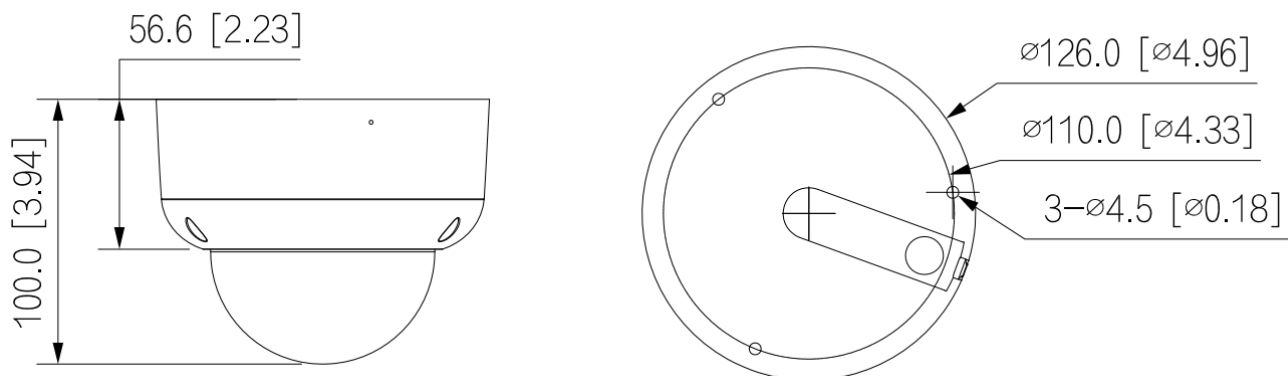

## Produkt Spezifikationen

<b>Modell</b> <i>model</i>	<b>BWFC-851KDIA</b>
<b>Kameratyp</b> <i>camera type</i>	IR-Dome Kamera / <i>IR Dome camera</i>
<b>Installation</b> <i>Installation</i>	Innen- und Außenbereich / <i>Indoors and outdoors</i>
<b>Videonorm</b> <i>Video norm</i>	Analog 960H (PAL / NTSC) / CVI / TVI / AHD
<b>Bildsensor</b> <i>Image sensor</i>	1/1.8" 8.0 Megapixel prog. scan CMOS
<b>Aktive Bildelemente</b> <i>Effective pixel</i>	3840(H)×2160(V)
<b>Video Bild Rate</b> <i>Video frame rate</i>	15fps@UHD, 20fps@6MP, 25/30fps@4MP (CVI) 25/30fps@1080P (CVI / AHD / TVI) 25/30fps@960H (Analog)
<b>Signal/Rauschabstand</b> <i>SN ratio</i>	> 65 dB
<b>Objektiv / Lens</b>	2.7-13.5mm Zoomobjektiv / <i>3.7-11mm vario. lens</i>
<b>Blickwinkel / Angle of View</b>	H: 113°~47°
<b>Lichtempfindlichkeit / Illumination</b>	0.005 Lux, F1.5 (Color)
<b>Rauschunterdrückung</b> <i>Noise reduction</i>	2DNR / 3DNR
<b>Weißabgleich / White balance</b>	AWB
<b>WDR (Digital Wide Dynamic Range)</b>	HLC / BLC / TrueWDR 120dB
<b>Videoausgang</b> <i>Video output</i>	1 BNC (umschaltbar / <i>switchable</i> )
<b>Schutzart</b> <i>Classification</i>	IP67
<b>OSD-Menü / OSD menu</b>	Mehrere Sprachen / <i>Multilanguage</i>
<b>IR- Reichweite</b> <i>IR distance</i>	Max. 60m Reichweite* / <i>Max. 60m range*</i>
<b>Betriebsspannung</b> <i>Voltage</i>	=12 VDC ±25% / ~24 VAC ±25%
<b>Leistungsaufnahme</b> <i>Power consumption</i>	Max.9,8 Watt (IR on)
<b>Betriebstemperatur</b> <i>Operating temperature</i>	-30° bis / <i>to</i> +60° C
<b>Lagertemperatur</b> <i>Storage temperature</i>	0° bis / <i>to</i> +60° C
<b>Abmessungen / Dimensions</b>	φ126 mm × 100 mm
<b>Gewicht / Weight</b>	Ca. 0,66 kg
<b>Gehäusefarbe / Housing color</b>	Weiß / <i>White</i>
<b>Kennzeichnung / Identifier</b>	CE, ROHS
<b>Empfohlenes Netzteil</b> <i>Recommended power adapter</i>	SNPS-12D2

## Maße

Alle Angaben in mm. Irrtum und Änderungen vorbehalten.