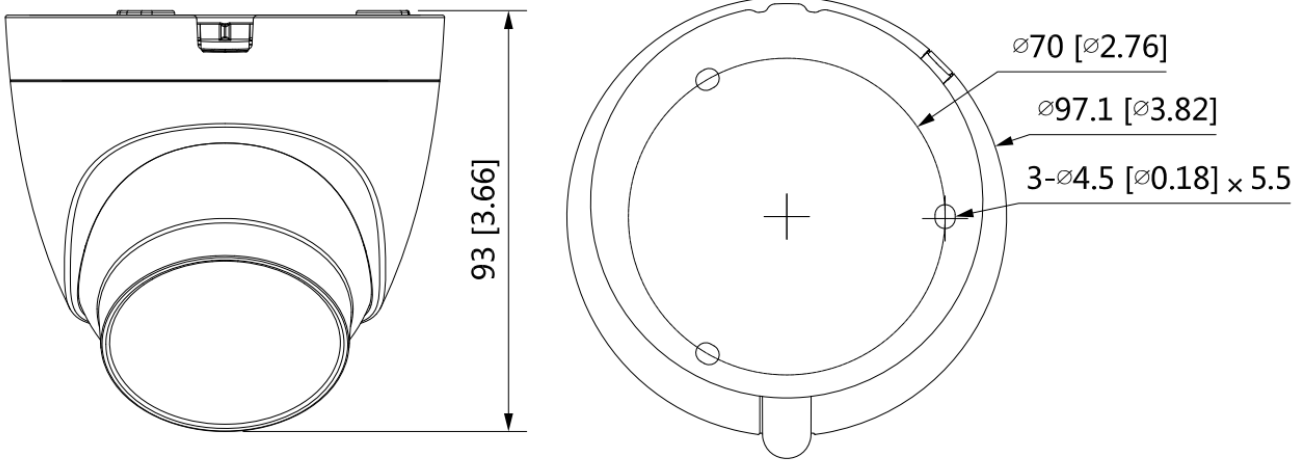

Maße

Erhältliches Zubehör

▶ 582008 / SNCA-MK-4531	▶ 582088 / SNCA-MK-4531-E
▶ 582060 / SNCA-MK-4532	▶ 582055 / SNCA-PM-4661