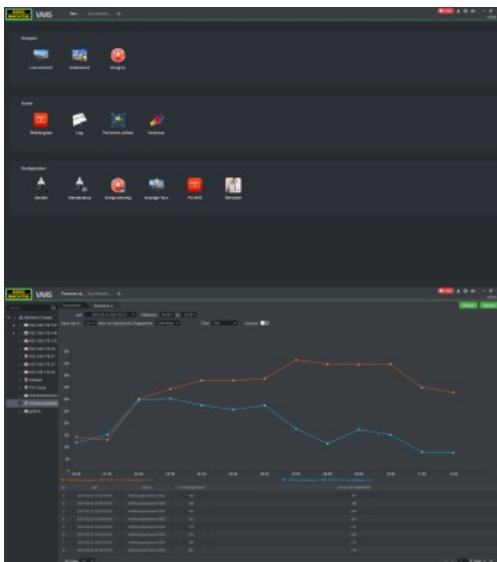

► Technische Spezifikationen:

Personenzählung (IVA+)	Ja
E-Map	Ja
Audiunterstützung	Ja
Wasserzeichen	Ja
Aufnahme Alarm (dig. Eingang)	Ja
Aufnahme Bewegung	Ja
Aufnahme permanent	Ja
Aufnahme Zeitplan	Ja
IVS und Alarmverwaltung	Ja
Intelligente Video Analyse (IVA)	Ja (Kameramodell abhängig)
Video Wand Funktion	Ja
Kreuzschienenverwaltung	Ja, SVM-100
Benutzer Management	Ja
PTZ Steuerung	Ja, über GUI und Joystick
Unterstützung von Steuertastaturen	Ja, KSC-USB-NET
Besonderheiten	Lieferung als Link mit Key

► Hinweis:

Geräte- und Alarmverwaltung der eingebundenen Systeme mit Event-Verknüpfung. Lokal und Remote Zugriff auf Ihre Systeme. Flexible Anzeige und Tour Funktion. * Gilt nur für Geräte und Firmware ab 2020.

► Weitere Bilder:

BURG-GUARD GmbH
Wormgermühle, 58540 Meinerzhagen, Germany
Tel.: +49 2358 905 490, Fax: +49 2358 905 499
BURG-GUARD@burg.biz, www.burg-guard.com

Unser Lieferprogramm unterliegt ständigen Produktinnovationen. Das aktuelle Sortiment entnehmen Sie bitte dem gültigen Produktkatalog. Irrtum und technische Änderungen vorbehalten. Abbildungen unverbindlich.