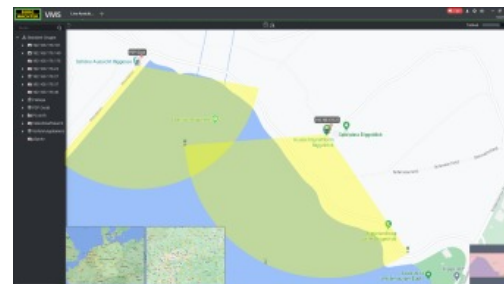

► Technische Spezifikationen:

Personenzählung (IVA+)	Ja
E-Map	Ja
Audiunterstützung	Ja
Wasserzeichen	Ja
Aufnahme Alarm (dig. Eingang)	Ja
Aufnahme Bewegung	Ja
Aufnahme permanent	Ja
Aufnahme Zeitplan	Ja
IVS und Alarmverwaltung	Ja
Intelligente Video Analyse (IVA)	Ja (Kameramodell abhängig)
Video Wand Funktion	Ja
Kreuzschienenverwaltung	Ja, SVM-100
Benutzer Management	Ja
PTZ Steuerung	Ja, über GUI und Joystick
Unterstützung von Steuertastaturen	Ja, KSC-USB-NET
Besonderheiten	Lieferung als Link mit Key

► Hinweis:

Geräte- und Alarmverwaltung der eingebundenen Systeme mit Event-Verknüpfung. Lokal und Remote Zugriff auf Ihre Systeme. Flexible Anzeige und Tour Funktion. * Gilt nur für Geräte und Firmware ab 2020.

► Weitere Bilder:

BURG-GUARD GmbH
Wormgermühle, 58540 Meinerzhagen, Germany
Tel.: +49 2358 905 490, Fax: +49 2358 905 499
BURG-GUARD@burg.biz, www.burg-guard.com

Unser Lieferprogramm unterliegt ständigen Produktinnovationen. Das aktuelle Sortiment entnehmen Sie bitte dem gültigen Produktkatalog. Irrtum und technische Änderungen vorbehalten. Abbildungen unverbindlich.