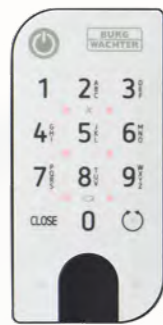

Toegangsmedia

secuENTRY pincode-toetsenblok
ENTRY 7711 Keypad PIN

Het pincode-toetsenblok voor het gemakkelijk openen van de huisdeur met cijfercode. De maximale reikwijdte tussen het toetsenblok en de cilinder is vier meter.

EAN
40 03482 **50711 7**