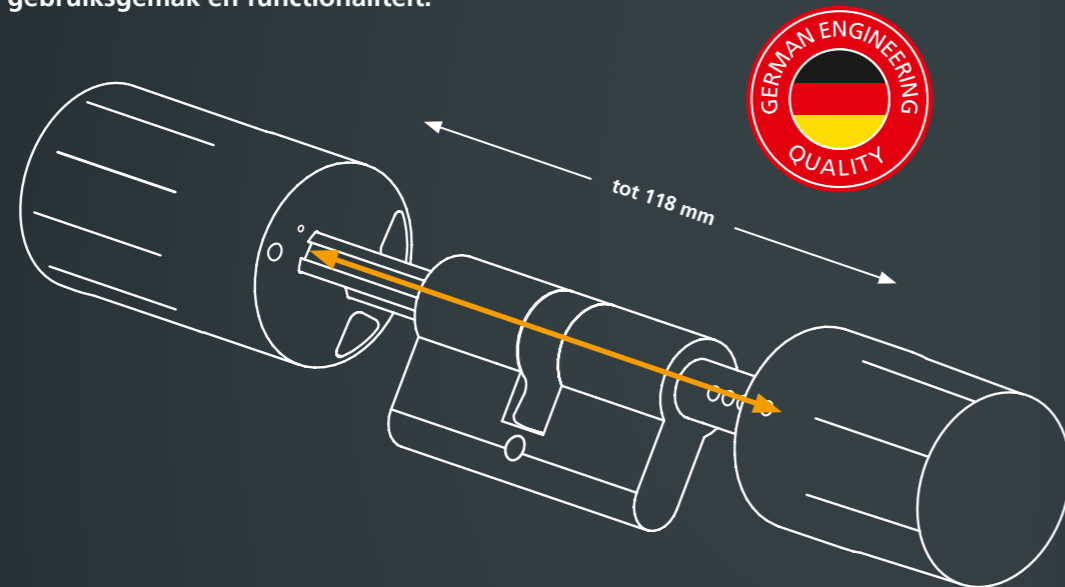

In detail: De secuENTRY home cilinder – ENTRY 5000 CYL

INNERLIJKE WAARDEN DIE OVERTUIGEN

DE ELEKTRONISCHE DEURCILINDER COMBINEERT VARIABELE INSTELLINGEN MET MODERNE TECHNIEK. VOOR GROOT GEBRUIKSGEMAK. ELKE DAG!

Pas als u de secuENTRY home uittrekt, ontvouwt hij zich tot zijn ware grootte. Want het slimme kliksysteem zit verborgen in de cilinder. Het grote voordeel: het is niet nodig om voor de montage de deurdikte op te meten. De smartlock is geschikt voor alle deurdiktes tot maximaal 118 millimeter (59 mm/59 mm). Na het vervangen van de oude cilinder heeft u een echte smartlock geïnstalleerd. Een lomp bovenstuk dat de oude deurgilinder mechanisch ronddraait zult u hier niet vinden. Aan de binnen- en buitenkant van de cilinder is een draaiknop bevestigd. Hiermee opent en sluit u de deur.

De secuENTRY home deurgilinder ontving in 2022 de PLUS X Award voor hoge kwaliteit, gebruiksgemak en functionaliteit.

secu **ENTRY** home