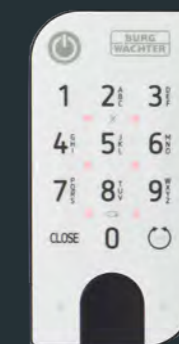

Voor alle gevallen: de deur openen met afstandsbediening of cijfercode.

De deur openen met een druk op de knop: de secuENTRY afstandsbediening maakt dit mogelijk. Niet alleen voor u en uw gezin. Ook ontzettend handig voor vrienden of familie die bij u de boel in de gaten houden als u van huis bent.