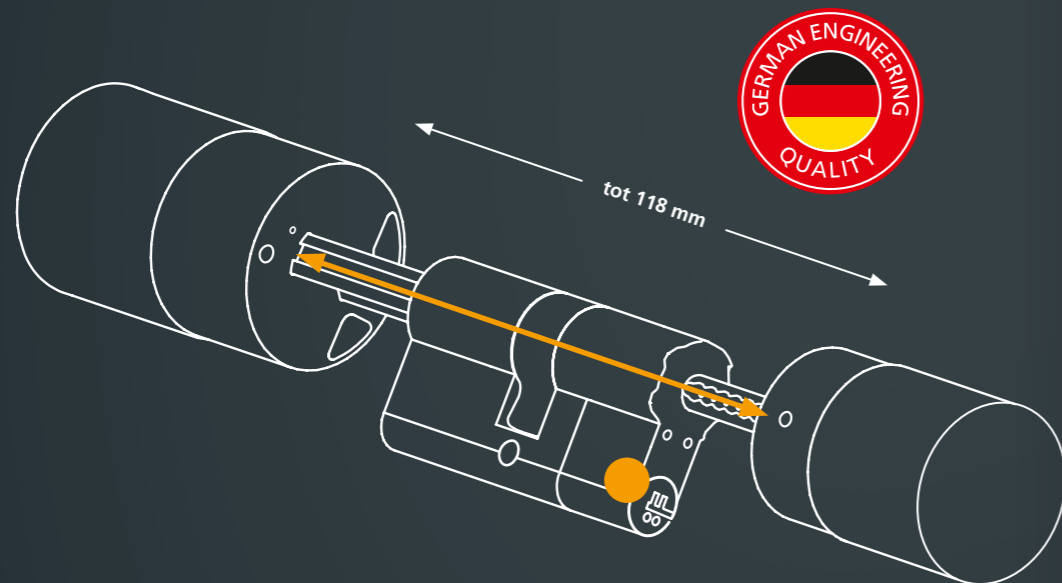

In detail: de secuENTRY easy cilinder – ENTRY 7600 CYL

SLIMME TECHNOLOGIE, SNELLE MONTAGE

VARIABEL. PRECIES DAT IS secuENTRY easy NIET ALLEEN BIJ HET OPENEN. DE CILINDER PAST OP ALLE GANGBARE DEUREN. ZONDER METEN!

Producten van BURG-WÄCHTER kenmerken zich altijd door een hoog gebruiksgemak. Nu gaat secuENTRY easy nog een stapje verder! U heeft immers niet alleen bij de openingsmethode de keuze tussen vingervorm, code, app en afstandsbediening en kunt u – in geval van nood – de deur openen met behulp van het mechanische noodslot.

Ook bij de montage bereikt de nieuwste generatie smartlock een nieuw niveau. Met het slimme kliksysteem kunt u de secuENTRY easy deurcilinder in een paar eenvoudige stappen aanpassen aan uw deurdikte tot max. 118 millimeter (59 mm/59 mm). **Geen maten opnemen. Geen boren. Geen kabels trekken. Gewoon heel easy!**

secu
ENTRY easy