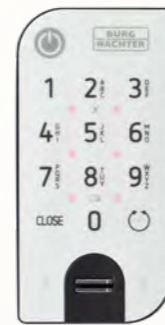

secuENTRY Fingerprint-toetsenblok
ENTRY 7712 Keypad FP

Het fingerprint-toetsenblok maakt openen met een vinger of een cijfercode mogelijk. Zo kunt u zelf bepalen hoe de deur geopend mag worden en door wie.

EAN
40 03482 **50712 4**