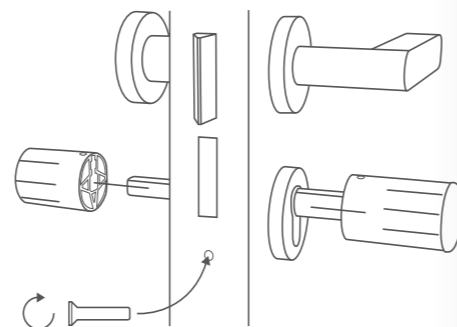

Vervelende montage? Niet met secuENTRY!

Bij een normale, mechanische deurcilinder dient u voor aanschaf de exacte deurafmetingen te bepalen.

Met onze secuENTRY cilinders is dit niet nodig!

Exclusief bij BURG-WÄCHTER passen de elektronische deurcilinders universeel op alle deuren tot een maximale dikte van 118 millimeter (59/59 mm). Ter vergelijking: Een standaard huisdeur is meestal tussen de 60 en 70 millimeter dik. Met het eenvoudig verstelbare kliksysteem zet u uw secuENTRY deurslot in een paar eenvoudige stappen in de juiste positie.

Voor de montage hoeft u trouwens geen specialist te zijn. **U hoeft niet te boren, kabels te trekken of bestaand deurbeslag te verwijderen.** Een internetverbinding is ook niet nodig. Na het losdraaien van de stulpschroef (aan de binnenzijde van de deur onder het slot) vervangt u eenvoudig de oude, mechanische cilinder door de secuENTRY deurcilinder. Stel met het kliksysteem de cilinder op de juiste maat voor uw deur in en uw nieuwe deurslot is al geïnstalleerd en klaar voor gebruik!

De universele cilinder: de oude cilinder verwijderen, deze vervangen door een secuENTRY cilinder en instellen op de dikte van de deur, dan de schroef vastdraaien en... klaar!

secu **ENTRY** easy

Het premium model van
BURG-WÄCHTER

De beste smartlock voor huis, appartement, kantoor of vakantiehuis: openen met vingervorm, code, afstandsbediening en zelfs op afstand. Bij beheer via de gratis BURGsmart App voor maximaal 15 gebruikers of voor maximaal 2.000 gebruikers met de optionele (niet gratis) PC-software ENTRY pro. Eenvoudige montage zonder opmeten.