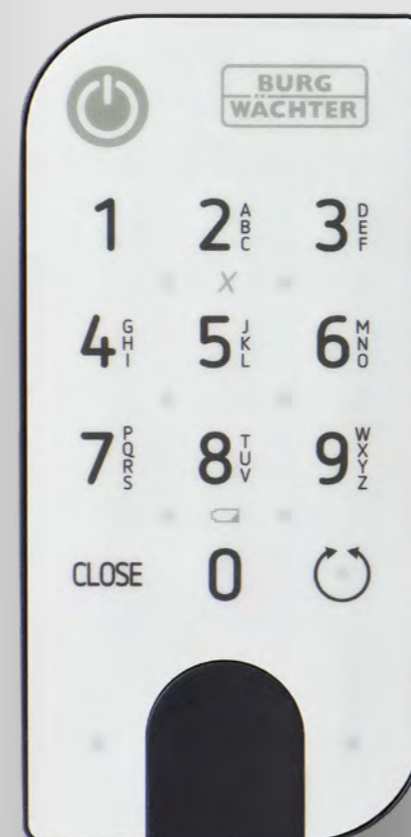

2. secuENTRY afstandsbediening

Binnen met een druk op de knop. De afstandsbediening sE-Key 7713 maakt dit mogelijk. De afstandsbediening is de handige manier voor burens of kennissen om uw voordeur te openen, bijvoorbeeld om de plantjes water te geven, de post naar binnen te brengen of de kat te voeren als u van huis bent. Er kunnen maximaal vijf afstandsbedieningen worden geregistreerd. Extra veilig: bij verlies van een afstandsbediening kunnen de openingsrechten eenvoudig worden ingetrokken via de BURGsmart App.

3. BURGsmart App

Modern, intuïtief, gratis: met de BURGsmart App voor iOS en Android opent u eenvoudig de huisdeur. We hebben sowieso altijd wel onze smartphone bij ons. Er kunnen maximaal vijf smartphonegebruikers worden geregistreerd. Met de app kunt u ook de administratorcode van het toetsenbord wijzigen en de gebruikte afstandsbediening registreren en verwijderen.

Het secuENTRY pincode-toetsenblok won de PLUS X Award en werd onderscheiden voor hoge kwaliteit, design, gebruiksgemak en functionaliteit.

Moderne look, nieuwste technologie: het secuENTRY pincode-toetsenblok.