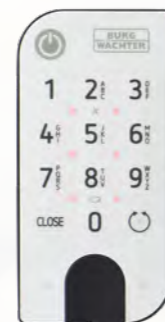

Toegangsmedia

secuENTRY pincode-toetsenblok
ENTRY 7711
Keypad PIN

Als u de deur niet via de app wilt openen, selecteert u de verlichte Keypad PIN om de zelf te kiezen admin code in te voeren. Die kan op elk moment worden gewijzigd.

EAN
40 03482 **50711 7**