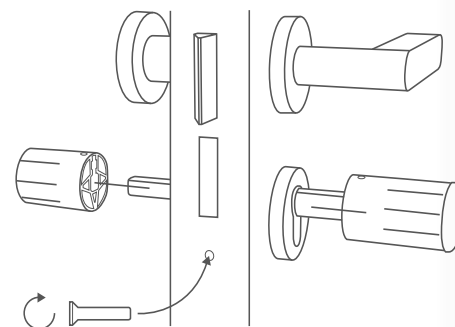

Montage compliqué ? Pas avec secuENTRY !

Avec un cylindre de porte mécanique normal, vous devez déterminer les dimensions exactes de la porte avant l'achat. Ce n'est pas nécessaire avec nos cylindres secuENTRY ! Exclusivité BURG-WÄCHTER, les cylindres de porte électroniques s'adaptent de manière universelle à toutes les portes jusqu'à une épaisseur maximale de 118 millimètres (59/59 mm).

À titre de comparaison : une porte d'entrée standard a généralement une épaisseur comprise entre 60 et 70 millimètres. Grâce au système de verrouillage facilement réglable, vous pouvez fixer votre serrure de porte secuENTRY dans la bonne position en quelques étapes simples.

Vous n'avez pas besoin de grandes compétences manuelles pour le montage. **Vous n'avez pas besoin de percer, de tirer des câbles ou de retirer des raccords existants.** Une connexion Internet n'est pas non plus nécessaire. Après avoir desserré la vis de fixation (à l'intérieur de la porte sous la serrure), remplacez simplement l'ancien cylindre mécanique par le cylindre de porte secuENTRY. Utilisez le système de verrouillage pour régler le cylindre à la bonne taille pour votre porte et votre nouvelle serrure de porte est déjà installée et prête à l'emploi !

Le cylindre universel : sortez l'ancien cylindre, remplacez-le par un cylindre secuENTRY et ajustez-le à l'épaisseur de votre porte, serrez la vis.
Terminé !

secu **ENTRY** easy

Le modèle premium de
BURG-WÄCHTER

La meilleure serrure intelligente pour votre maison, appartement, bureau ou maison de vacances : Ouverture par empreinte digitale, code, télécommande et même à distance. En cas de gestion via l'application gratuite BURGsmart pour jusqu'à 15 utilisateurs ou pour jusqu'à 2 000 utilisateurs avec le logiciel PC ENTRY pro payant en option. Montage simple sans mesure nécessaire.