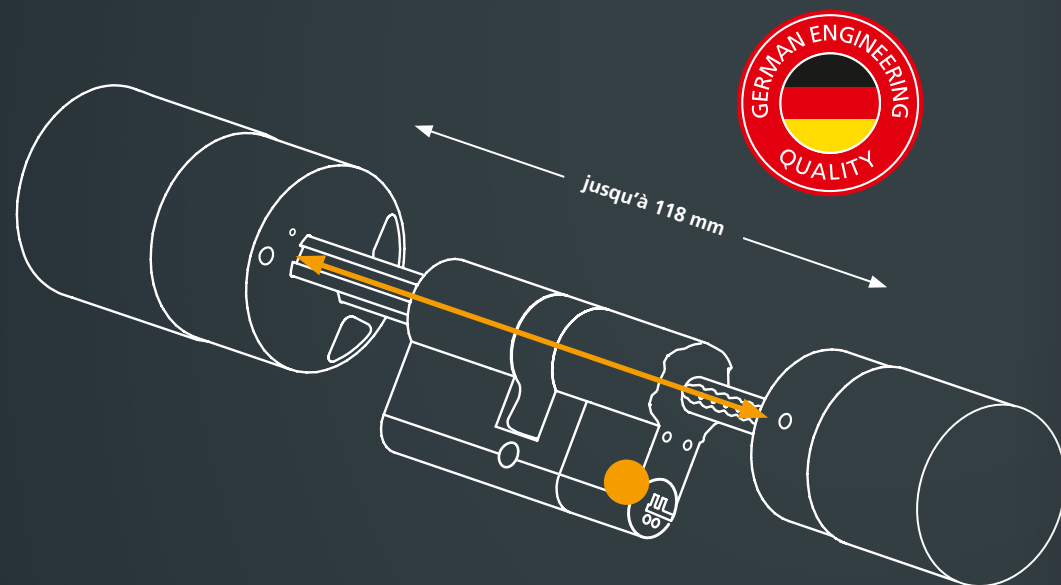

En détail : le cylindre secuENTRY easy – ENTRY 7600 CYL

TECHNOLOGIE SMART, MONTAGE RAPIDE

MODULABLE. LA FLEXIBILITÉ DU secuENTRY easy N'EST PAS QU'À L'OUVERTURE. LE CYLINDRE S'ADAPTE À TOUTES LES PORTES STANDARD. SANS PRENDRE DE MESURE !

Les produits de BURG-WÄCHTER se caractérisent depuis toujours par une grande facilité d'utilisation. Maintenant, secuENTRY easy va encore plus loin ! Après tout, vous n'avez pas seulement le choix entre l'empreinte digitale, le code, l'application et la télécommande pour la méthode d'ouverture et vous pouvez, dans le pire des cas, ouvrir la porte à l'aide de la serrure d'urgence mécanique.

La dernière génération de serrure intelligente atteint également un nouveau niveau lors du montage. Grâce au système de verrouillage intelligent, vous pouvez adapter le cylindre de porte secuENTRY easy à l'épaisseur de votre porte jusqu'à 118 millimètres maximum (59 mm / 59 mm) en quelques étapes simples.

Pas de mesure. Pas de perçage. Pas de câble à tirer. Simplement easy !

secu
ENTRY easy

Fonctionnement du cylindre de porte secuENTRY easy.

Bouton extérieur : après le signal d'ouverture par empreinte digitale, code, application ou télécommande, le bouton peut être tourné et la porte ouverte. Après environ sept secondes, le bouton est à nouveau inactif. La porte ne peut plus être ouverte.

EN EXCLUSIVITÉ CHEZ BURG-WÄCHTER !

La serrure d'urgence mécanique permet de l'ouvrir en cas d'urgence à l'aide de la clé fournie.

Cylindre profilé : le cylindre de porte électronique secuENTRY easy remplace l'ancien cylindre de serrure mécanique. La longueur du cylindre peut être adaptée à toutes les épaisseurs de porte courantes en quelques étapes simples grâce au système de verrouillage. Les adaptateurs fournis garantissent que la serrure est maintenue de manière optimale. Il n'est pas nécessaire de prendre des mesures avant l'achat. Il n'y a donc aucun risque d'acheter le mauvais cylindre pour votre porte.

Réglage de l'entraîneur : au centre du cylindre de la serrure se trouve le réglage de l'entraîneur. Si le cylindre reçoit un signal correct pour ouvrir ou fermer la porte, le réglage de l'entraîneur déplace le ferme-porte dans la position souhaitée lorsque le bouton est tourné.

EN EXCLUSIVITÉ CHEZ BURG-WÄCHTER !

Grâce au système de fermeture, vous adaptez exactement le cylindre secuENTRY easy à votre porte d'entrée. L'épaisseur maximale est de 118 millimètres (59 mm / 59 mm).

Bouton intérieur : celui-ci reçoit le signal Bluetooth sécurisé pour ouvrir la porte. Si nécessaire, les piles utilisées peuvent être changées en quelques étapes simples. Contrairement au bouton extérieur, le bouton intérieur accède constamment à la serrure. Cela signifie que la porte peut toujours être ouverte ou fermée de l'intérieur. Ceci est important pour que vous puissiez quitter la maison ou l'appartement rapidement en cas d'urgence.