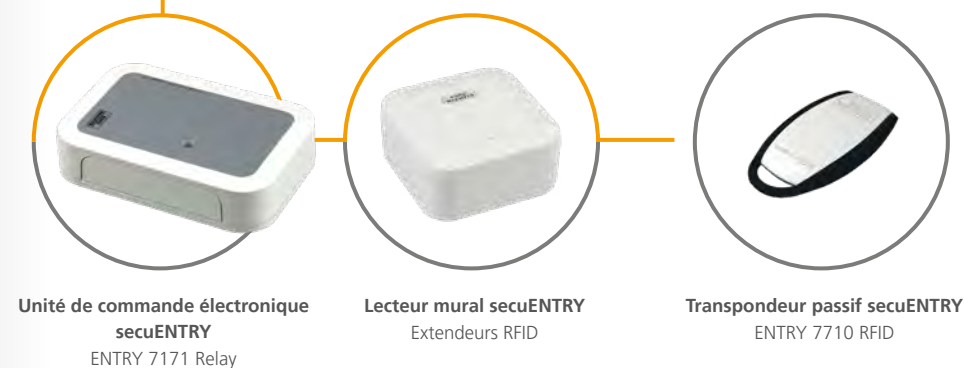

Utilisez les possibilités !

Lorsque vous pensez à une serrure intelligente, on pense bien sûr en premier lieu à l'ouverture confortable de la porte d'entrée. Mais la série secuENTRY peut faire beaucoup plus. Après tout, la facilité d'utilisation ne doit pas se limiter à la porte d'entrée. Vous pouvez par exemple ouvrir votre porte de garage électrique avec différentes combinaisons.

L'unité de commande électronique secuENTRY, le relais, rend cela possible. Cela envoie le signal correspondant de la télécommande ou du transpondeur passif pour ouvrir ou fermer. Bien sûr, il existe de nombreuses autres utilisations possibles. **De cette manière, tout appareil électrique externe peut être commuté avec le relais. Par exemple, des volets roulants ou des barrières.**

Avec la combinaison relais et lecteur mural, vous pouvez également ouvrir votre **porte de garage** en tenant le transpondeur passif devant vous.