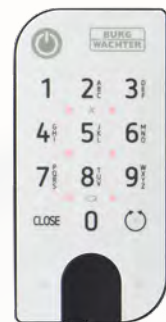

Moyens d'accès

Clavier à code PIN secuENTRY
ENTRY 7711
Keypad PIN

Le clavier à code PIN pour ouvrir confortablement la porte d'entrée avec un code à chiffre. La portée maximale entre le clavier et le cylindre est de quatre mètres.

EAN
40 03482 **50711 7**