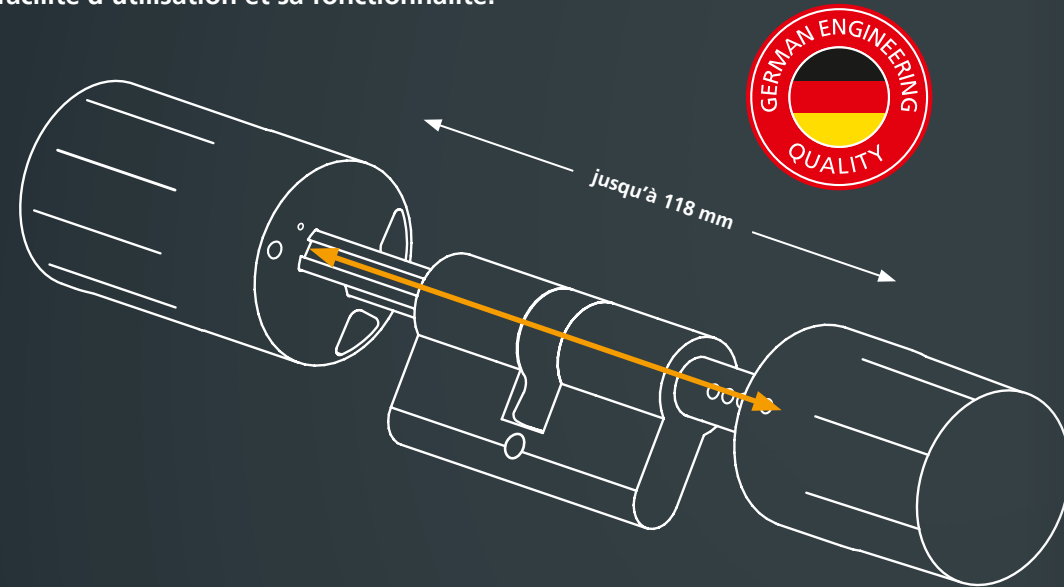

En détail : le cylindre secuENTRY home – ENTRY 5000 CYL

VALEURS INTÉRIEURES QUI CONVAINQUENT

LE CYLINDRE DE PORTE ELECTRONIQUE COMBINE DES RÉGLAGES VARIABLES AVEC UNE TECHNOLOGIE MODERNE. POUR UNE UTILISATION PRATIQUE. TOUS LES JOURS !

Ce n'est que lorsque vous écartez le secuENTRY home qu'il se déploie à sa **taille maximale** parce que le système de verrouillage astucieux est caché à l'intérieur du cylindre. Le grand avantage : il n'est pas nécessaire de prendre des mesures avant le montage. La serrure intelligente convient à toutes les épaisseurs de porte jusqu'à un maximum de 118 millimètres (59 mm / 59 mm). Après avoir remplacé l'ancien cylindre, vous avez installé une véritable serrure intelligente. Vous cherchez en vain un accessoire encombrant qui fait tourner mécaniquement l'ancien cylindre de porte. Un bouton tournant est fixé à l'intérieur et à l'extérieur du cylindre. Utilisez-le pour ouvrir et fermer la porte d'entrée.

Le cylindre de porte secuENTRY home a reçu en 2022 le PLUS X Award pour sa haute qualité, sa facilité d'utilisation et sa fonctionnalité.

secu **ENTRY** home