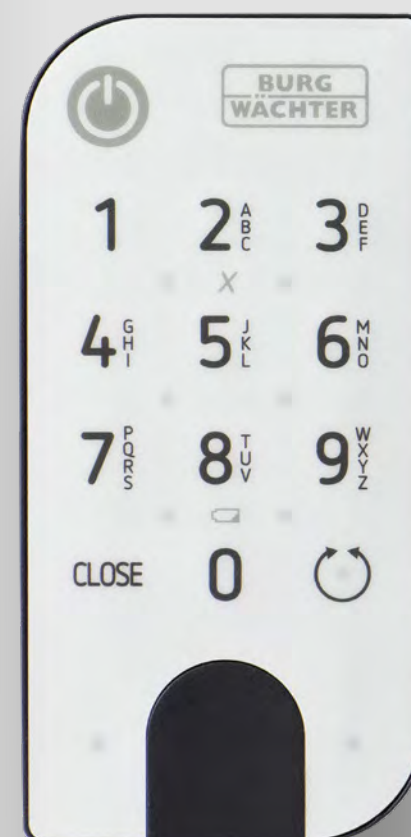

2. Télécommande secuENTRY

Entrée sur simple pression d'un bouton. La télécommande sE-Key 7713 rend cela possible. La télécommande est le moyen pratique pour les voisins ou les connaissances d'ouvrir votre porte d'entrée, par ex. pour arroser les fleurs pendant vos vacances, apporter le courrier dans la maison ou nourrir le chat. Un maximum de cinq télécommandes peuvent être enregistrées. Atout sécurité : en cas de perte d'une télécommande, les droits d'ouverture sont facilement retirés via l'application BURGsmart.

3. Application BURGsmart

Moderne, intuitive, gratuite : avec l'application BURGsmart pour iOS et Android, vous pouvez facilement ouvrir la porte d'entrée. En effet, nous avons de toute façon toujours notre smartphone sur nous. Jusqu'à cinq utilisateurs de smartphone peuvent être enregistrés. Avec l'application, vous pouvez également modifier le code d'administrateur du clavier et enregistrer et supprimer les télécommandes utilisées.

Le clavier à code PIN secuENTRY a remporté le PLUS X Award et a été récompensé pour sa haute qualité, son design, sa facilité d'utilisation et sa fonctionnalité.

Look moderne, dernière technologie : le clavier à code PIN secuENTRY.