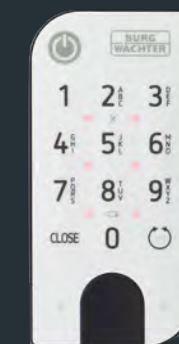

Pour toute la famille !

Qui ne le connaît pas : Que ce soit à la piscine ou dans un plan d'eau, une clé est tout simplement gênante lorsque l'on va se baigner spontanément ! Après tout, l'endroit sûr et approprié est difficile à trouver. Et dans la confusion entre les vêtements des parents et des enfants, les bouées, la crème solaire et les provisions, une petite clé risque fort de se perdre. Il est bon de savoir qu'avec secuENTRY home, on peut facilement ouvrir la porte d'entrée chez soi avec son smartphone après la baignade.

Les enfants sont trop heureux d'oublier leurs clés, mais certainement pas leurs smartphones ! Grâce à secuENTRY home, les enfants ont toujours leur clé sur eux et ne se retrouvent plus jamais devant une porte verrouillée. Peu importe qu'ils viennent de l'école ou de chez des amis. Autre avantage : ils ne peuvent plus perdre la clé. Et de toute façon, les enfants protègent leur smartphone comme la prunelle de leurs yeux...

Pour tous les cas : ouvrir la porte grâce à une télécommande ou un code à chiffre.

Ouverture de porte par simple pression d'un bouton : la télécommande secuENTRY rend cela possible. Pas seulement pour vous et votre famille. Également extrêmement utile pour que les amis ou la famille viennent vérifier que tout va bien quand vous n'êtes pas chez vous.