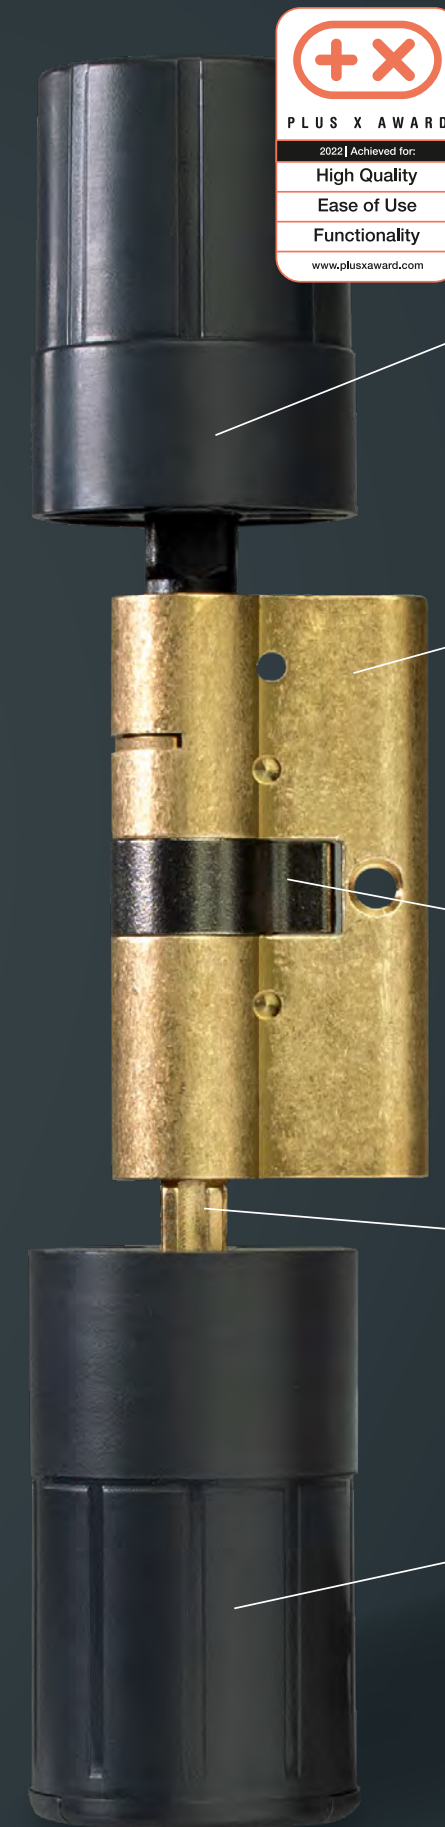

Voici comment fonctionne un cylindre de porte secuENTRY home.

Bouton extérieur : si le cylindre enregistre un signal d'ouverture via la saisie du code, l'application ou la télécommande, le bouton peut être tourné et la porte ouverte. Après environ sept secondes, le bouton est à nouveau inactif, la porte ne peut pas être ouverte par des personnes non autorisées.

Cylindre profilé : le cylindre de porte électronique secuENTRY home remplace l'ancien cylindre de serrure mécanique. La longueur du cylindre secuENTRY peut être adaptée à toutes les épaisseurs de porte courantes en quelques étapes simples grâce au système de verrouillage. Il n'est pas nécessaire de prendre des mesures avant l'achat. Il n'y a donc aucun risque d'acheter le mauvais cylindre pour votre porte.

Réglage de l'entraîneur : au centre du cylindre de la serrure se trouve le réglage de l'entraîneur. Si le cylindre reçoit un signal correct pour ouvrir ou fermer la porte, le réglage de l'entraîneur déplace le ferme-porte dans la position souhaitée lorsque le bouton est tourné.

EN EXCLUSIVITÉ CHEZ BURG-WÄCHTER !

Grâce au système de fermeture, vous adaptez exactement le cylindre secuENTRY home à votre porte d'entrée. L'épaisseur maximale est de 118 millimètres (59 mm / 59 mm).

Bouton intérieur : c'est là que les piles sont insérées. Le bouton reçoit le signal Bluetooth sécurisé pour ouvrir la porte. Contrairement au bouton extérieur, le bouton intérieur accède constamment à la serrure. Ainsi, vous pouvez toujours ouvrir ou fermer la porte de l'intérieur. Ceci est important pour que vous puissiez quitter la maison ou l'appartement rapidement en cas d'urgence !