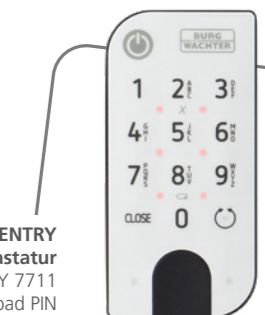

Einfach einfach, einfach smart!

ENDLICH NIE WIEDER DEN SCHLÜSSEL VERGESSEN.
IHRE VORTEILE VON secuENTRY home IM ÜBERBLICK:

- ✓ **Smarte Türöffnung** – nur der secuENTRY home Zylinder und die kostenlose BURGsmart App sind für die Schlüsselfreiheit von bis zu 5 Benutzern nötig.
- ✓ **Universeller Einsatz** ohne Maßnahmen für alle Haus- und Wohnungstüren bis zu einer Stärke von 118 mm.
- ✓ **Einfache Montage** in wenigen Minuten ohne Bohren oder Kabel ziehen.
- ✓ **Sichere Datenübertragung und große Reichweite** dank moderner und energiesparender Bluetooth-Technik 5.2 LE.

DAS PASST EINFACH! KEIN MASSNEHMEN NÖTIG.
DER secuENTRY home ZYLINDER PASST SICH
FLEXIBEL ALLEN TÜREN BIS 118 MM STÄRKE AN.

Ganz schön easy:
Alten Zylinder herausnehmen,
gegen secuENTRY home
Zylinder tauschen und auf
Ihre Türstärke einstellen,
Schraube festziehen. Fertig!

Noch schnell mit dem Hund
raus. Die Leine reicht, einen
Schlüssel brauchen Sie nicht!

Typisch Kinder – Schlüssel
vergessen, das Handy
natürlich nicht. Ihr Kind
kommt trotzdem rein!

Feiern ohne Hindernisse.
Ob bei Freunden oder im Klub:
Feiern Sie unbelastet – kein
„Wohin“ mit dem Schlüssel.

Sport ohne Schlüssel ist der
Schlüssel. Gerade beim Sport ist
der Schlüssel immer lästig. Jetzt
endlich nicht mehr!

* Smartphone ist nicht im Lieferumfang enthalten

BURGsmart App:
kostenlos in Ihrem App-Store erhältlich

NOCH FLEXIBLER – FÜR ALLE, DIE AUCH MAL
UNABHÄNGIG VOM HANDY SEIN WOLLEN

- + Mit der **secuENTRY Pincodetastatur** öffnen Sie Ihre Haustür ganz bequem per Zahlencode. Den Code können Sie natürlich jederzeit ändern.
- + Der **secuENTRY Funkschlüssel** ermöglicht Ihnen die Türöffnung per Tastendruck. Die Reichweite der handlichen Fernbedienung beträgt ca. vier Meter.

secuENTRY
Funkschlüssel
ENTRY sE-Key
7713