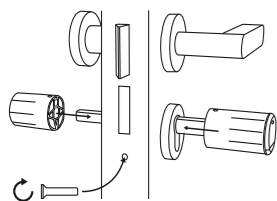

**DAS PASST EINFACH!** KEIN MASSNEHMEN NÖTIG.  
DER secuENTRY home ZYLINDER PASST SICH  
FLEXIBEL ALLEN TÜREN BIS 118 MM STÄRKE AN.

**Ganz schön easy:**  
Alten Zylinder herausnehmen,  
gegen secuENTRY home  
Zylinder tauschen und auf  
Ihre Türstärke einstellen,  
Schraube festziehen. Fertig!