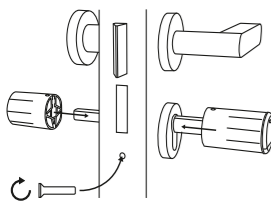

**ALLES PAST GEWOON!** GEEN METINGEN NODIG.  
DE secuENTRY home-CILINDER PAST ZICH FLEXIBEL  
AAN ALLE DEUREN AAN TOT 118 MM DIKTE.

**Echt heel eenvoudig:**  
Verwijder de oude cilinder, vervang deze door een secuENTRY home-cilinder en stel deze in op uw deurdikte, draai dan de schroef vast... Klaar!