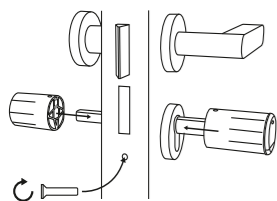

### EXCLUSIEF BIJ BURG-WÄCHTER!

**ALLES PAST GEWOON!** GEEN METINGEN NODIG. DE secuENTRY easy-CILINDERS PASSEN ZICH FLEXIBEL AAN ALLE DEUREN TOT 118 MM DIKTE AAN.

**Echt heel eenvoudig:** de oude cilinder wegnemen, deze vervangen door een secuENTRY easy-cilinder en instellen op de dikte van de deur, dan de bout vastdraaien en... Klaar!