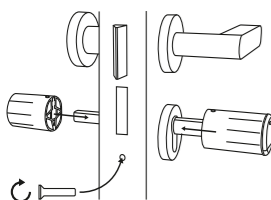

### EN EXCLUSIVITÉ CHEZ BURG-WÄCHTER !

**ÇA S'ADAPTE, TOUT SIMPLEMENT ! PAS BESOIN DE RELEVÉ DE MESURES. LES CYLINDRES secuENTRY easy S'ADAPTENT AVEC FLEXIBILITÉ À TOUTES LES PORTES JUSQU'À 118 MM D'ÉPAISSEUR.**