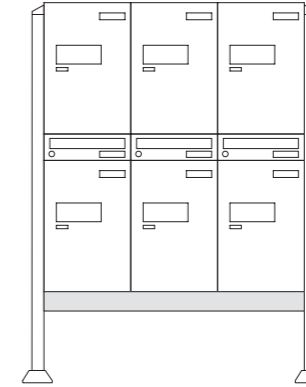

eBoxx-systeem, bestaande uit:
6x eBoxx EASY+ E 635 of eBoxx E 634
3x brievenbus A 625
2x Terzo-paal 170
2x Terzo-voet
1x Terzo-dwarsligger T 1140
2x montageset eBoxx-systeem

hoogte x breedte x diepte totaal:
1700 x 1330 x 450 mm

eBoxx EASY+ E 635
Set nr. 84392 W / 84362 ANT
eBoxx E 634
Set nr. 84447 W / 84423 ANT