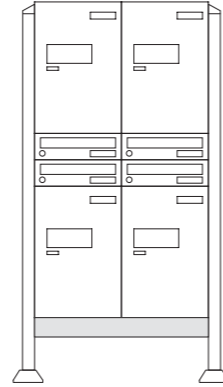

eBoxx-systeem, bestaande uit:
4x eBoxx EASY+ E 635 of eBoxx E 634
4x brievenbus A 625
2x Terzo-paal 170
2x Terzo-voet
1x Terzo-dwarsligger T 760
2x montageset eBoxx-systeem

hoogte x breedte x diepte totaal:
1700 x 950 x 450 mm

eBoxx EASY+ E 635
Set nr. 84384 W / 84354 ANT
eBoxx E 634
Set nr. 84438 W / 84414 ANT