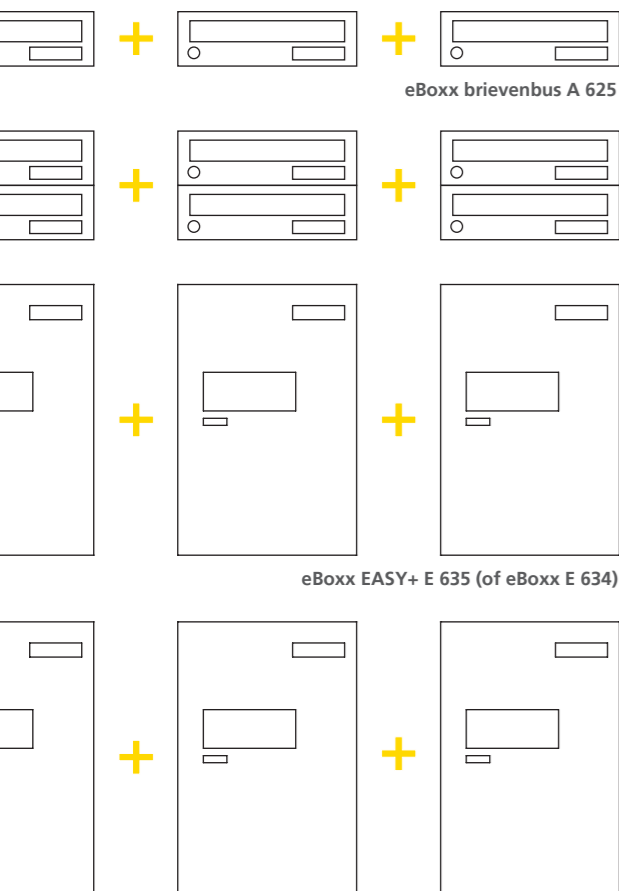

Eenvoudige montage – eindeloze mogelijkheden

Vloer- of wandsystemen

VOLLEDIGE FLEXIBILITEIT VOOR UW PAKKETBOX-SYSTEEM. U BEPAALT ZELF HOEVEEL BOXEN MET ELKAAR GECOMBINEERD MOETEN WORDEN BIJ VLOER- OF WANDMONTAGE*.

eBoxx brievenbus A 625

eBoxx EASY+ E 635 (of eBoxx E 634)

Eindeloos vele mogelijkheden

Uiteraard zijn onze pakketboxen al af fabriek voorbereid voor alle soorten montages. Dit maakt de installatie nog eenvoudiger.

Comfort tip: De verhoogde montage op een betonnen basis maakt het gebruik van de pakketbox nog handiger bij vloermontage.