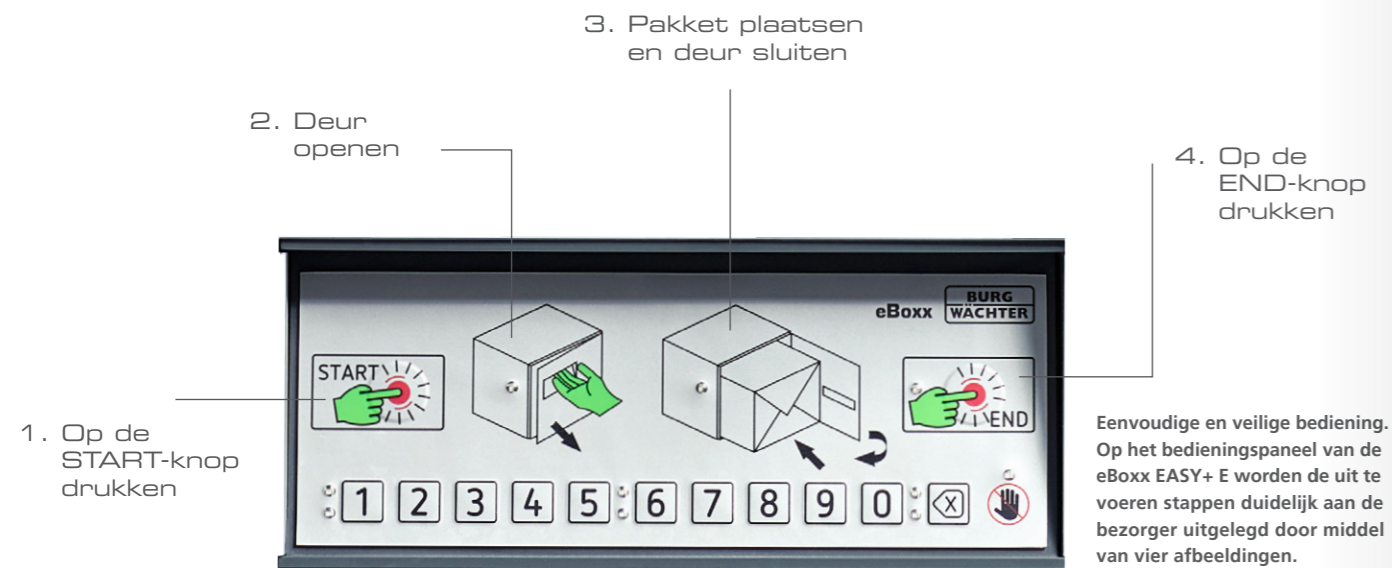

eBoxx EASY+

EEN ECHTE MEERWAARDE VOOR UW HUURDERS! WANT DANKZIJ DE INTUÏTIEVE BEDIENING VAN DE eBOXX EASY+ E 635 HEBBEN BEZORGERS SLECHTS EEN PAAR SECONDEN NODIG OM PAKKETTEN VEILIG AF TE LEVEREN. NATUURLIJK HEBBEN UW HUURDERS ALTIJD VOLLEDIGE CONTROLE OVER WIE MAG LEVEREN.

Codes toewijzen of status controleren. Met de gratis secuENTRY KeyApp is de bediening van de eBoxx EASY+ E 635 kinderspel. Als verhuurder en eigenaar kunt u eenvoudig de individuele pakketboxen beheren via de KeyApp. Voor elke individuele huurder geldt het volgende: Of het nu gaat om een pakketdienst of een biologische landbouwer: U beslist welke bezorgers pakketten in de pakketbox mogen leveren en of hun recht op levering permanent of eenmalig van toepassing is. Natuurlijk kunt u alle codes op elk gewenst moment wijzigen of wissen. U heeft altijd en overal volledige controle! Daarnaast toont de secuENTRY KeyApp de batterijstatus van de pakketbox en of er al dan niet een pakket in werd geplaatst.

De secuENTRY KeyApp voor Android en iOS is gratis beschikbaar op onze website: www.burg.biz/international/

Duurzame kwaliteit – perfect doordacht

Perfect passend

STABIEL. HOOGWAARDIG. DUURZAAM. ONZE eBOXXEN ZIJN ONTWERPEN OM GEDURENDE VELE JAREN TE KUNNEN WORDEN GEBRUIKT. FLEXIBELE MONTAGE-MOGELIJKHEDEN ZORGEN VOOR EEN OPTIMALE INSTALLATIE EN ERGONOMIE. TOPKWALITEIT "MADE IN GERMANY".

In onze eBoxx pakketboxen zitten 45 jaar ervaring verwerkt. Sinds 1975 ontwikkelt en produceert BURG-WÄCHTER brievenbussen van hoge kwaliteit.

De eBoxx pakketboxen worden met uiterste precisie gefabriceerd – laserlassen en versterkingen in de bodem zorgen voor extreme robuustheid. Uiteraard past de brievenbus A precies op de pakketbox.