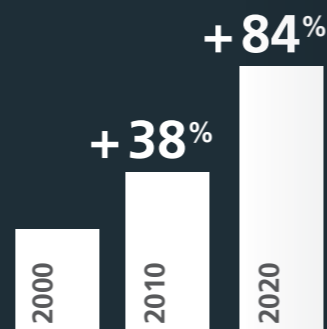

BURG-WÄCHTER ontwikkelt en produceert al 45 jaar hoogwaardige brievenbussen en pakketboxen. U kunt kiezen tussen mechanische (eBoxx E 634) en elektronische versies (eBoxx EASY+ E 635).

Het aantal pakketleveringen in Europa neemt steeds sneller toe. Waar er tussen 2000 en 2010 een stijging van ongeveer 38 procent was, groeide het aantal tussen 2010 en 2020 met 84 procent – en het cijfer neemt nog steeds toe!