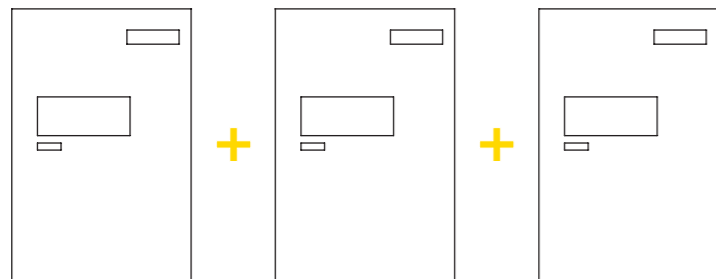

+

De eBoxx pakketbox-systemen met Terzo-palen bieden een breed scala aan opties voor de modulaire combinatie van de vereiste pakketboxen. Het kleinste systeem bestaat uit twee pakketboxen. En zelfs hier heeft u de keuze of de modellen boven elkaar of naast elkaar worden gemonteerd. Heeft u meer pakketboxen nodig? Geen probleem: Tot zes eBoxxen kunnen in een staandersysteem met **Terzo-palen** en de **Terzo-dwarsligger** worden gecombineerd. Voor de combinatie van een tweede pakketbox-systeem, bestaande uit twee boven elkaar gemonteerde pakketboxen heeft u geen dwarsligger nodig.

Ook bij de staandermontage is de **brievensbus A** de optimale aanvulling. Dit maakt uw pakketbox-systeem tot een modern multifunctioneel brieven- en pakketsysteem. De brievenbus past precies op of onder de eBoxxen.

Welk systeem u ook kiest: De montage op de Terzo-palen waarborgt niet alleen een elegante installatie voor alle combinaties, maar past zich ook als vrijstaand systeem op een bijzonder flexibele manier aan uw ingangssituatie aan.