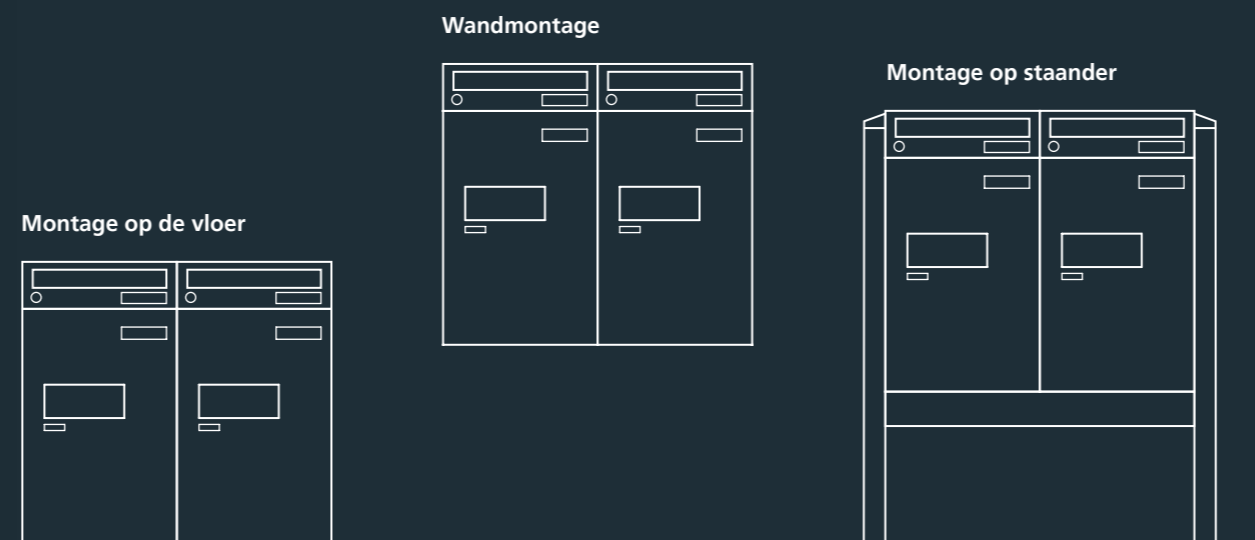

Perfect passend

STABIEL. HOOGWAARDIG. DUURZAAM. ONZE eBOXXEN ZIJN ONTWERPEN OM GEDURENDE VELE JAREN TE KUNNEN WORDEN GEBRUIKT. FLEXIBELE MONTAGE-MOGELIJKHEDEN ZORGEN VOOR EEN OPTIMALE INSTALLATIE EN ERGONOMIE. TOPKWALITEIT "MADE IN GERMANY".