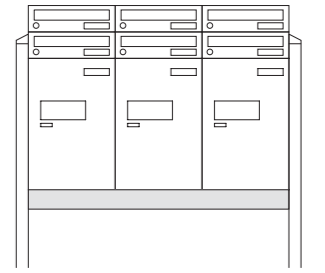

eBoxx-systeem, bestaande uit:
3x eBoxx EASY+ E 635 of eBoxx E 634
6x brievenbus A 625
2x Terzo-paal 170
1x Terzo-dwarsligger T 1140
2x montageset eBoxx-systeem

hoogte x breedte x diepte totaal:
1266 x 1330 x 450 mm