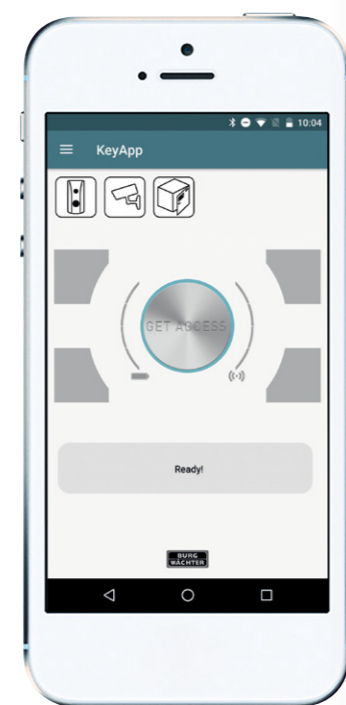

eBoxx EASY+

EEN ECHTE MEERWAARDE VOOR UW HUURDERS! WANT DANKZIJ DE INTUÏTIEVE BEDIENING VAN DE eBOXX EASY+ E 635 HEBBEN BEZORGERS SLECHTS EEN PAAR SECONDEN NODIG OM PAKKETTEN VEILIG AF TE LEVEREN. NATUURLIJK HEBBEN UW HUURDERS ALTIJD VOLLEDIGE CONTROLE OVER WIE MAG LEVEREN.

Codes toewijzen of status controleren. Met de gratis secuENTRY KeyApp is de bediening van de eBoxx EASY+ E 635 kinderspel. Als verhuurder en eigenaar kunt u eenvoudig de individuele pakketboxen beheren via de KeyApp. Voor elke individuele huurder geldt het volgende: Of het nu gaat om een pakketdienst of een biologische landbouwer: U beslist welke bezorgers pakketten in de pakketbox mogen leveren en of hun recht op levering permanent of eenmalig van toepassing is. Natuurlijk kunt u alle codes op elk gewenst moment wijzigen of wissen. U heeft altijd en overal volledige controle! Daarnaast toont de secuENTRY KeyApp de batterijstatus van de pakketbox en of er al dan niet een pakket in werd geplaatst.

De secuENTRY KeyApp voor Android en iOS is gratis beschikbaar op onze website: www.burg.biz/international/