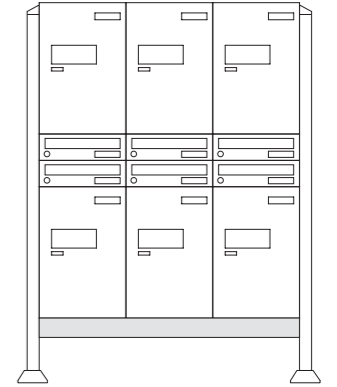

eBoxx-systeem, bestaande uit:
6x eBoxx EASY+ E 635 of eBoxx E 634
6x brievenbus A 625
2x Terzo-paal 170
2x Terzo-voet
1x Terzo-dwarsligger T 1140
2x montageset eBoxx-systeem

hoogte x breedte x diepte totaal:
1700 x 1330 x 450 mm

Meer
informatie:

instructies, montagehulpmiddelen en alle
vakhandels in uw omgeving vindt u onder:
www.burg.biz/international/