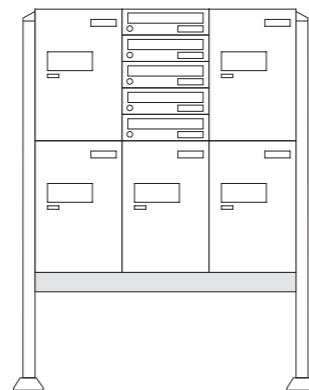

eBoxx-systeem, bestaande uit:
5x eBoxx EASY+ E 635 of eBoxx E 634
5x brievenbus A 625
2x Terzo-paal 170
2x Terzo-voet
1x Terzo-dwarsligger T 1140
2x montageset eBoxx-systeem

hoogte x breedte x diepte totaal:
1700 x 1330 x 450 mm