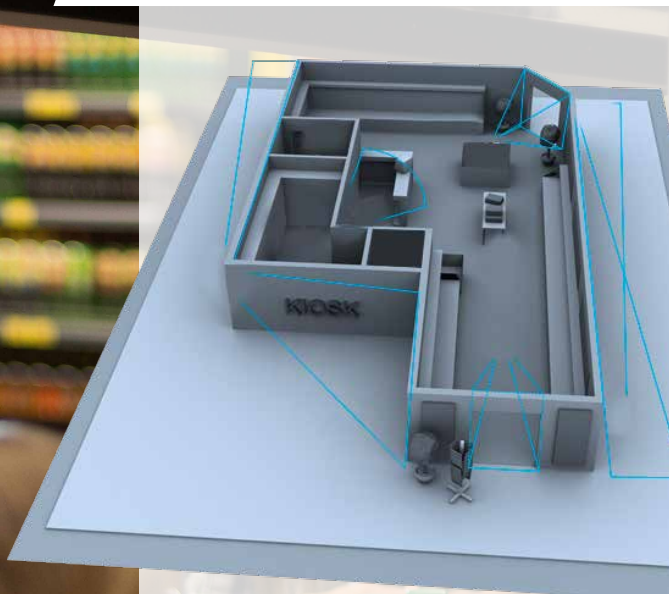

Praxislösung für Kiosk, Bäckerei, Shops und kleine Ladengeschäfte

**Moderne Technologien
für Ihre Sicherheit**

Zusätzliche
Informationen
erhalten Sie hier

In diesem Anwendungsbeispiel wird die Videoüberwachung eines kleinen Ladengeschäftes wie z.B. eines Kioskes oder Getränke-marktes, mit Netzwerktechnik dargestellt. Bei dieser Lösung werden professionelle BURG-GUARD Netzwerkkameras eingesetzt. Die Bilder, mit anwendungs-spezifischen Auflösungen, von 4-12 Mega-pixel überzeugen durch Schärfe und gute Lichtempfindlichkeit. Die Erkennung von kleinsten Details ist daher bei diesem System sehr gut möglich. Aufgezeichnet werden die Bilder der Kameras auf einem Netzwerkrekorder, der nicht nur eine Darstellung von Live-Bildern, sondern auch die gezielte Auswertung von Ereignissen und Geschäftsprozessen unterstützt.

1. Eingänge und Besucherfrequenz

Die BWNC-442FDIF-G2 Kameras eignen sich aufgrund Ihrer geringen Aufbauhöhe perfekt für die Montage an Decken. Dank der integrierten AI Video Analyse Funktionen kann die Kamera universell für Überwachungs-aufgaben, in Bereichen wie Retail und Objektüberwachung, eingesetzt werden. Eine Identifizierung von möglichen Stören-frieden kann dank 4MP Auflösung sichergestellt werden.

2. Universelle Raumüberwachung mit Extrafunktion

Hochauflösende BWNC-1242DFIF Fisheye-Kameras lehren Lang-finger das Fürchten. Die kamerainterne Dewarting-Funktion ermöglicht es relevante Bildbereiche zu entzerren und somit gezielt zu beobachten ohne eine hohe Anzahl an Kameras installieren zu müssen. Dank integrierter Videoanalyse Funktion können Anzahl der Personen und Aufenthaltsdauer bestimmt werden. Wartezeiten an Kassen, oder die Optimierung von Produkt-Plazierungen können so leicht nachgehalten werden.