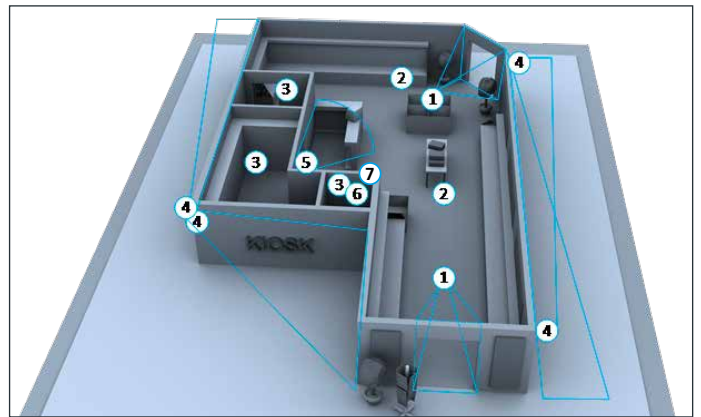

4. Stabiles Gehäuse

Als Schutz vor Vandalismus an der Gebäudeaußenhaut dienen TrueWDR BWNC-452DBIAe Kameras mit integrierter Video Analyse und ePoE Funktion, mit der auch für lange Übertragungsstrecken eingesetzt werden. Diese ermöglicht die Reduktion von Fehlalarmen auf ein Minimum. So lösen z.B. herumstreunende Tiere, vorbeilaufende Passanten oder vom Wind vorbeigetragene Gegenstände keinen Alarm aus.

5. Kassensbereich

Die BWNC-421FDIA ist eine Allrounder Kamera für kleines Budget. Mit 4MP Auflösung, IK10 eingestuft, vor Vandalismus geschützter, Kuppel, liefert sie bei Tag und Nacht hervorragende Bilder.

6. Aufnahme

Der passende Netzwerkvideorekorder BWNVR-31642EI, unterstützt die Auswertung von hochauflösenden Videosicherheitskameras, POS Signalen in Kombination mit Einblendung in Aufnahmen und Livebildern, sowie die Einrichtung und Auswertung von Videoanalyse Funktionen zur gezielten Überwachung und Fehlalarm-minimierung. Zusätzlich können mit dem integrierten 8x ePoE + 8x PoE Switch bis zu 16 Kameras versorgt werden. Geschäftsprozesse können ausgewertet werden, ohne dass Personen-bezogene Daten gespeichert werden. Das integrierte 4-Augen-Prinzip sichert die Daten gegen unbefugte Zugriffe und schützt die erfassten Geschäftsdaten und die Privatsphäre der Mitarbeiter.

BURG-GUARD GmbH

Wormgermühle
58540 Meinerzhagen

Fon: +49 2358 905 490
Fax: +49 2358 905 4490

E-Mail: burg-guard@burg.biz
Web: www.burg.biz