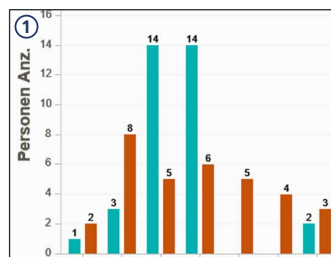

4. Stabiles Gehäuse

Als Schutz vor Vandalismus an der Gebäudeaußenhaut dienen TrueWDR BWNC-452DBIAe Kameras mit integrierter Video Analyse und ePoE Funktion, mit der auch für lange Übertragungsstrecken eingesetzt werden. Diese ermöglicht die Reduktion von Fehlalarmen auf ein Minimum. So lösen z.B. herumstreunende Tiere, vorbeilaufende Passanten oder vom Wind vorbeigetragene Gegenstände keinen Alarm aus.

5. Kassensbereich

Die BWNC-421FDIA ist eine Allrounder Kamera für kleines Budget. Mit 4MP Auflösung, IK10 eingestuft, vor Vandalismus geschützter, Kuppel, liefert sie bei Tag und Nacht hervorragende Bilder.

6. Aufnahme

Der passende Netzwerkvideorekorder BWNVR-31642EI, unterstützt die Auswertung von hochauflösenden Videosicherheitskameras, POS Signalen in Kombination mit Einblendung in Aufnahmen und Livebildern, sowie die Einrichtung und Auswertung von Videoanalyse Funktionen zur gezielten Überwachung und Fehlalarm-minimierung. Zusätzlich können mit dem integrierten 8x ePoE + 8x PoE Switch bis zu 16 Kameras versorgt werden. Geschäftsprozesse können ausgewertet werden, ohne dass Personen-bezogene Daten gespeichert werden. Das integrierte 4-Augen-Prinzip sichert die Daten gegen unbefugte Zugriffe und schützt die erfassten Geschäftsdaten und die Privatsphäre der Mitarbeiter.

BURG-GUARD GmbH

Wormgermühle
58540 Meinerzhagen

Fon: +49 2358 905 490
Fax: +49 2358 905 4490

E-Mail: burg-guard@burg.biz
Web: www.burg.biz