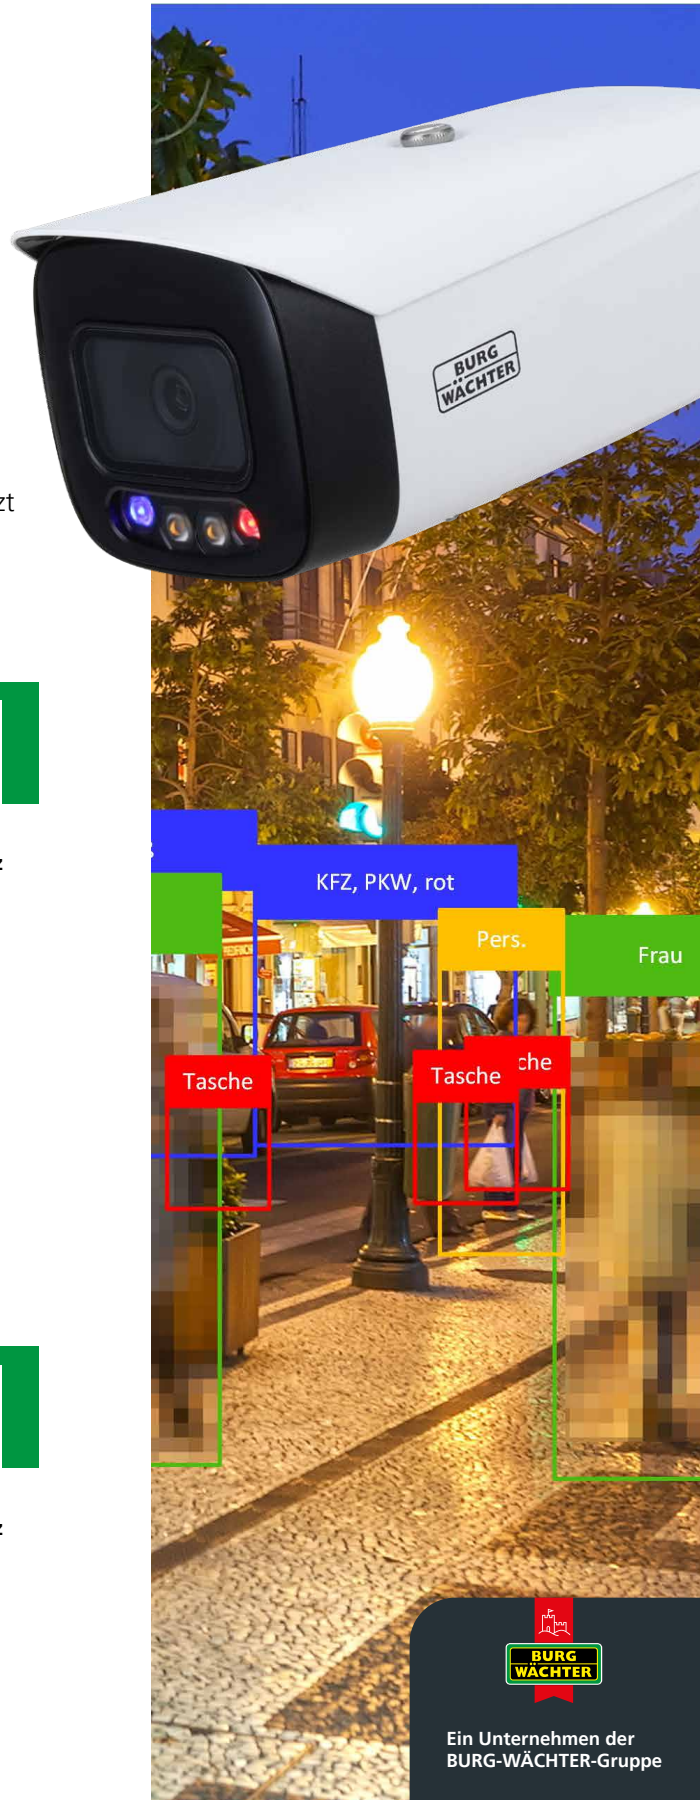

Seit fast einem halben Jahrhundert verfolgen wir genau die Entwicklung in der Videotechnik und sind mit unseren Produkten stets am Puls der Zeit. Für moderne und effiziente Lösungen bei den individuellen Projekten Ihren Kunden.

Unsere Lösungen kommen in verschiedensten Bereichen zum Einsatz. Ob Eigenheim, kleine und große Geschäfte, Parkhäuser, bis hin zu ganzen Hafenanlagen. Unser erfahrenes Team unterstützt Sie von der Planung bis zur Inbetriebnahme neuer Überwachungsanlagen wie auch bei der Modernisierung bestehender Systeme.

Sie benötigen Unterstützung bei der Planung?

Wir helfen Ihnen gerne. Ihren Ansprechpartner finden Sie auf unserer Webseite oder direkt über den QR-Code:

www.burg.biz

BURG-GUARD Akademie

Damit Sie immer „up to date“ bleiben, bieten wir Ihnen in der BURG-GUARD Akademie regelmäßig Webinare, Schulungen sowie spezielle Fachschulungen und Trainings an.

Sie benötigen Hilfe zu speziellen Themen? Zusätzlich zu unseren fest geplanten Webinaren führen wir nach Absprache gesonderte Fachschulungen und Trainings durch.

Informationen zu Themen und Anmeldung anfordern:
bg-akademie@burg.biz

Weitere Infos finden Sie auf unserer Webseite oder direkt über den QR-Code:

www.burg.biz

BURG-GUARD GmbH

Wormgermühle
58540 Meinerzhagen

Fon: +49 2358 905 490
Fax: +49 2358 905 4490

E-Mail: burg-guard@burg.biz
Web: www.burg.biz

Ein Unternehmen der
BURG-WÄCHTER-Gruppe