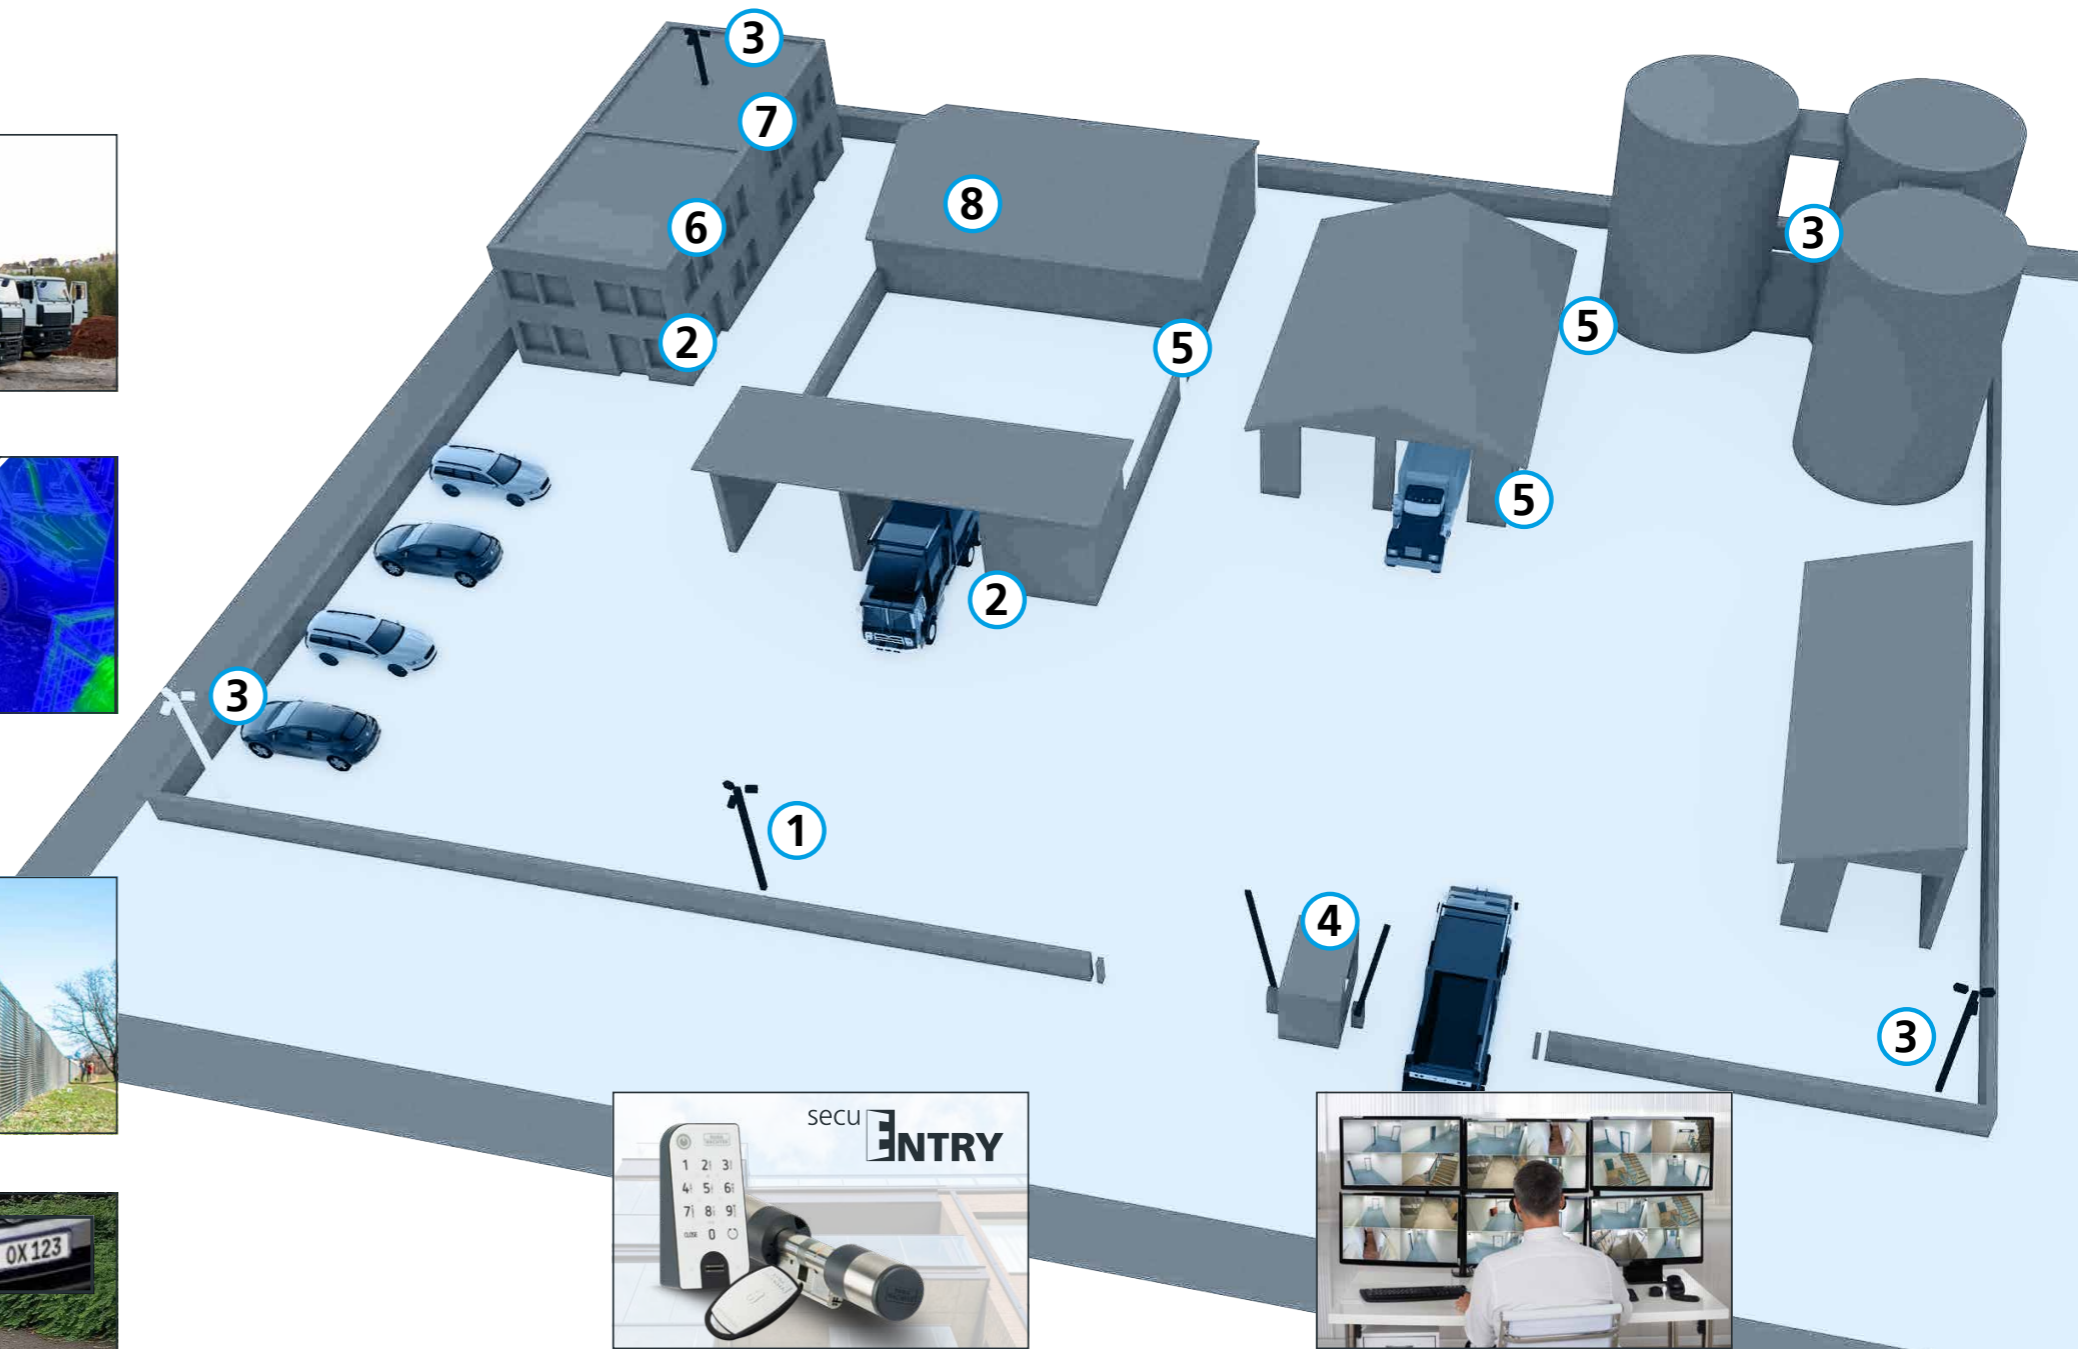

⑤ Thermal-Hybrid-Kameras für Brandfrüherkennung und Lagerauslastung

Brandgefahr in Lagerbereichen ist nicht nur ein aktuelles Problem. Dieses begleitet die Branche seit Jahren. Dank kombiniertem Real- und Wärmebild können Thermal-Hybrid-Kameras eine Brandgefahr frühzeitig erkennen und Alarm auslösen. Außerdem bestimmen Kamerafunktionen, wie hoch die Auslastung definierter Lagerbereiche ist.

⑥ Elektronischer Zutritt für Gebäude und Bereiche mit secuENTRY

Die Vorteile einer elektronischen Schließanlage liegen auf der Hand: nie wieder verlorene Schlüssel, einfache und vor allem sichere Zuordnung von Zutrittsberechtigungen. Die vielfältigen Anforderungen in gewerblichen, industriellen oder öffentlichen Bereichen werden durch das secuENTRY Modulsystem in idealer Art und Weise abgedeckt. Beim System secuENTRY pro sind aufgrund der einfachen Einrichtung und Bedienung die Administrationskosten auf Dauer deutlich geringer. Gleichzeitig ist die Sicherheit durch zeitlich und räumlich begrenzte Zugänge für Besucher und externe Dienstleister höher als bei klassischen Schließsystemen mit Schlüsseln.