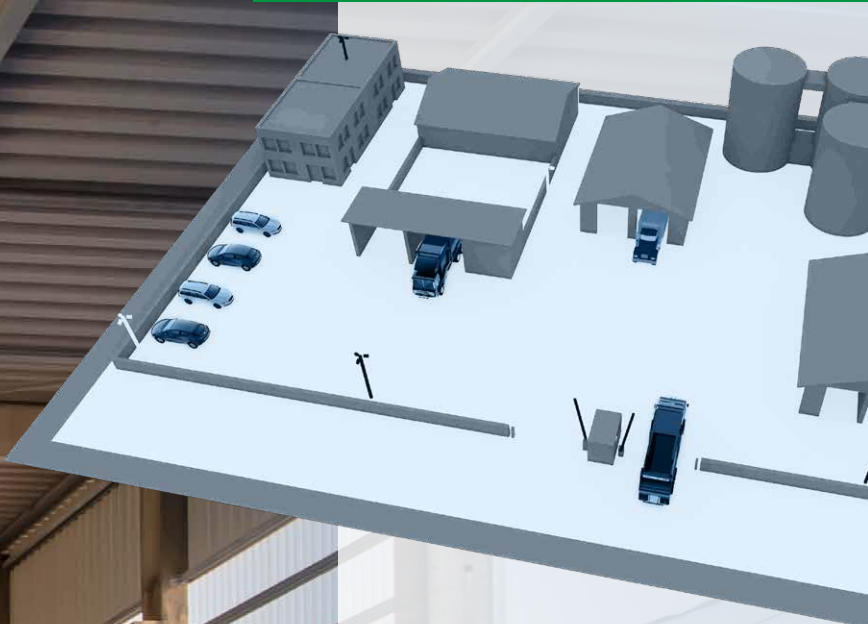

Praxislösungen für Entsorgungs- und Wertstoffanlagen

Moderne Technologien für Ihre Sicherheit

Zusätzliche Informationen erhalten Sie hier

① Fahrzeug-Kontrolle, Erfassung von Standzeiten und Ladebox-Belegung

Mit Hilfe der Videoüberwachung kontrollieren Sie Belegung und Standzeiten beim Be- und Entladen. Gleichzeitig können Sie anliefernden Fahrzeugen direkt freie Entladebereiche zuweisen.

② Überwachung von Parkplatz/Fuhrpark mit Thermal-Hybrid-Kameras

④ Ein- und Ausfahrten kontrollieren, Kennzeichenerkennung

Eine moderne Videoüberwachung erleichtert die Kontrolle von Ein- und Ausfahrten enorm. Sogar Schranken für die Einfahrt auf das Gelände können automatisch über eine Kennzeichenerkennung gesteuert werden. So haben Sie jederzeit den Überblick, wie viele und welche Fahrzeuge sich gerade auf dem Firmengelände befinden.