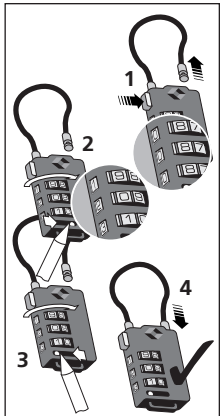

de TSA Sicherheits-Zahlschloss
Bedienungsanleitung

Besonders für Flugreisen geeignet: Ein mit einem Schloss Travel Sentry® Approved ausgestattetes Gepäckstück kann ohne Beschädigung von den Sicherheitsbehörden geöffnet, überprüft und wieder verschlossen werden.

Umstellung auf Ihren persönlichen Code:

Werkseinstellung 0 - 0 - 0 oder alter Code

Neuer Code

Technische Änderungen, geringe Maß- und Gewichtsunterschiede vorbehalten

BURG-WÄCHTER KG
Altenhofer Weg 15
58300 Wetter
Germany

en TSA Security combination padlock
User manual

Especially for air travelling: Using this Travel Sentry® Approved lock allows your luggage to be opened, inspected and relocked by security authorities without damage.

How to set your personal code:

Factory setting 0 - 0 - 0 or old code

New code

We reserve the right to change technical specification including slight variation in size and weight

BURG-WÄCHTER UK LTD
Eurocam Technology Park
Chase Way, Bradford
West Yorkshire, England BD5 8 HW

fr TSA Cadenas de sécurité à combinaison
Notice d'utilisation

Notamment pour voyages en avion: L'utilisation de ce cadenas Travel Sentry® Approved permet à votre bagage d'être ouvert, inspecté et refermé sans dommage par les autorités de sécurité.

Réglage à votre code personnel:

Configuration en usine 0 - 0 - 0 ou le code existant

Nouveau code

Sous réserve de modifications techniques ainsi que de différences de dimensions et de poids

BURG WÄCHTER FRANCE SASu
Route de Pantegnies
Ancien Site EDF
59138 Pont Sur Sambre, France

nl TSA Veiligheidscijferslot
Bedieningshandleiding

Ideaal voor vlieg reizen: Dit Travel Sentry® Approved slot stelt de veiligheidsautoriteiten in staat uw bagage zonder beschadiging te openen, te inspecteren en daarna weer te sluiten.

Uw persoonlijke code instellen:

Fabriekinstelling 0 - 0 - 0 of bestaande code

Nieuwe code

Technische wijzigingen, geringe maat en gewichtsafwijkingen worden voorbehouden.

it TSA lucchetto a combinazione di sicurezza

Specialmente per viaggi con l'aereo: Le autorità adette alla sicurezza possono aprire, ispezionare e richiudere i bagagli dotati della chiusura Travel Sentry® Approved senza eventuali danni.

cs Bezpečnostní číselný zámek TSA

Vhodný zejména při cestování letadlem: Zavazadlo vybavené zámkem Travel Sentry® Approved mohou bezpečnostní úřady bez jakéhokoli poškození otevřít, zkontrolovat a opět uzamknout.

sk Bezpečnostný číselný zámok TSA

Obzvlášť vhodný na cestovanie lietadlom: Batožinu vybavenú Travel Sentry® Approved môžu bezpečnostné úrady bez poškodenia otvoriť, skontrolovať a znova zamknúť.

hu Számszáras biztonsági TSA zár

Különösen repülőutakhoz: Ez a Travel Sentry® Approved által jóváhagyott zár lehetővé teszi, hogy a biztonsági hatóságok bármiféle károkozás nélkül fel tudják nyitni, át tudják vizsgálni és vissza tudják zárni a poggyászat.

ro TSA Lacăt de siguranță cu cifru