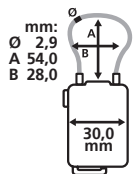

de TSA Sicherheits-Zahlschloss
Bedienungsanleitung

Besonders für Flugreisen geeignet: Ein mit einem Schloss Travel Sentry® Approved ausgestattetes Gepäckstück kann ohne Beschädigung von den Sicherheitsbehörden geöffnet, überprüft und wieder verschlossen werden.

Umstellung auf Ihren persönlichen Code:

Werkseinstellung 0 - 0 - 0 oder alter Code

Neuer Code

Technische Änderungen, geringe Maß- und Gewichtsunterschiede vorbehalten

BURG-WÄCHTER KG
Altenhofer Weg 15
58300 Wetter
Germany

en TSA Security combination padlock
User manual

Especially for air travelling: Using this Travel Sentry® Approved lock allows your luggage to be opened, inspected and relocked by security authorities without damage.

How to set your personal code:

Factory setting 0 - 0 - 0 or old code

New code

We reserve the right to change technical specification including slight variation in size and weight

BURG-WÄCHTER UK LTD
Eurocam Technology Park
Chase Way, Bradford
West Yorkshire, England BD5 8 HW

fr TSA Cadenas de sécurité à combinaison
Notice d'utilisation

Notamment pour voyages en avion: L'utilisation de ce cadenas Travel Sentry® Approved permet à votre bagage d'être ouvert, inspecté et refermé sans dommage par les autorités de sécurité.

Réglage à votre code personnel:

Configuration en usine 0 - 0 - 0 ou le code existant

Nouveau code

Sous réserve de modifications techniques ainsi que de différences de dimensions et de poids

BURG WÄCHTER FRANCE SASu
Route de Pantegnies
Ancien Site EDF
59138 Pont Sur Sambre, France

nl TSA Veiligheidscijferslot
Bedieningshandleiding

Ideaal voor vlieg reizen: Dit Travel Sentry® Approved slot stelt de veiligheidsautoriteiten in staat uw bagage zonder beschadiging te openen, te inspecteren en daarna weer te sluiten.

Uw persoonlijke code instellen:

Fabriekinstelling 0 - 0 - 0 of bestaande code

Nieuwe code

Technische wijzigingen, geringe maat en gewichtsafwijkingen worden voorbehouden.

it TSA lucchetto a combinazione di sicurezza

Specialmente per viaggi con l'aereo: Le autorità adette alla sicurezza possono aprire, ispezionare e richiudere i bagagli dotati della chiusura Travel Sentry® Approved senza eventuali danni.

cs Bezpečnostní číselný zámek TSA

Vhodný zejména při cestování letadlem: Zavazadlo vybavené zámkem Travel Sentry® Approved mohou bezpečnostní úřady bez jakéhokoli poškození otevřít, zkontrolovat a opět uzamknout.

sk Bezpečnostný číselný zámok TSA

Obzvlášť vhodný na cestovanie lietadlom: Batožinu vybavenú Travel Sentry® Approved môžu bezpečnostné úrady bez poškodenia otvoriť, skontrolovať a znova zamknúť.

hu Számszáras biztonsági TSA zár

Különösen repülőutakhoz: Ez a Travel Sentry® Approved által jóváhagyott zár lehetővé teszi, hogy a biztonsági hatóságok bármiféle károkozás nélkül fel tudják nyitni, át tudják vizsgálni és vissza tudják zárni a poggyászat.

ro TSA Lacăt de siguranță cu cifru