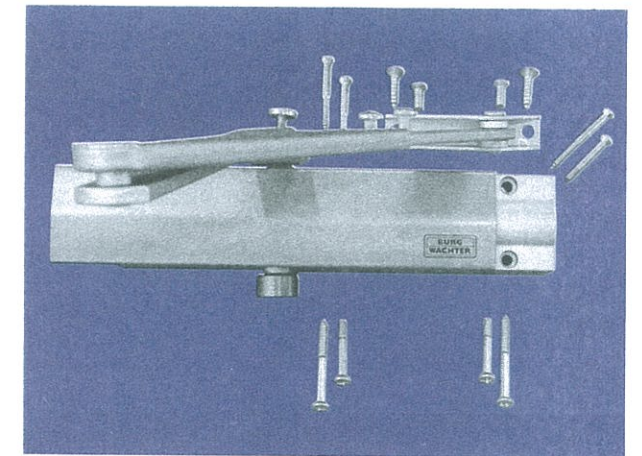

Türschließer Montageanleitung TS 501

Door-Closer Assembly Instruction TS 501

Notice de montage pour Ferme-Portes TS 501

www.burg-waechter.de