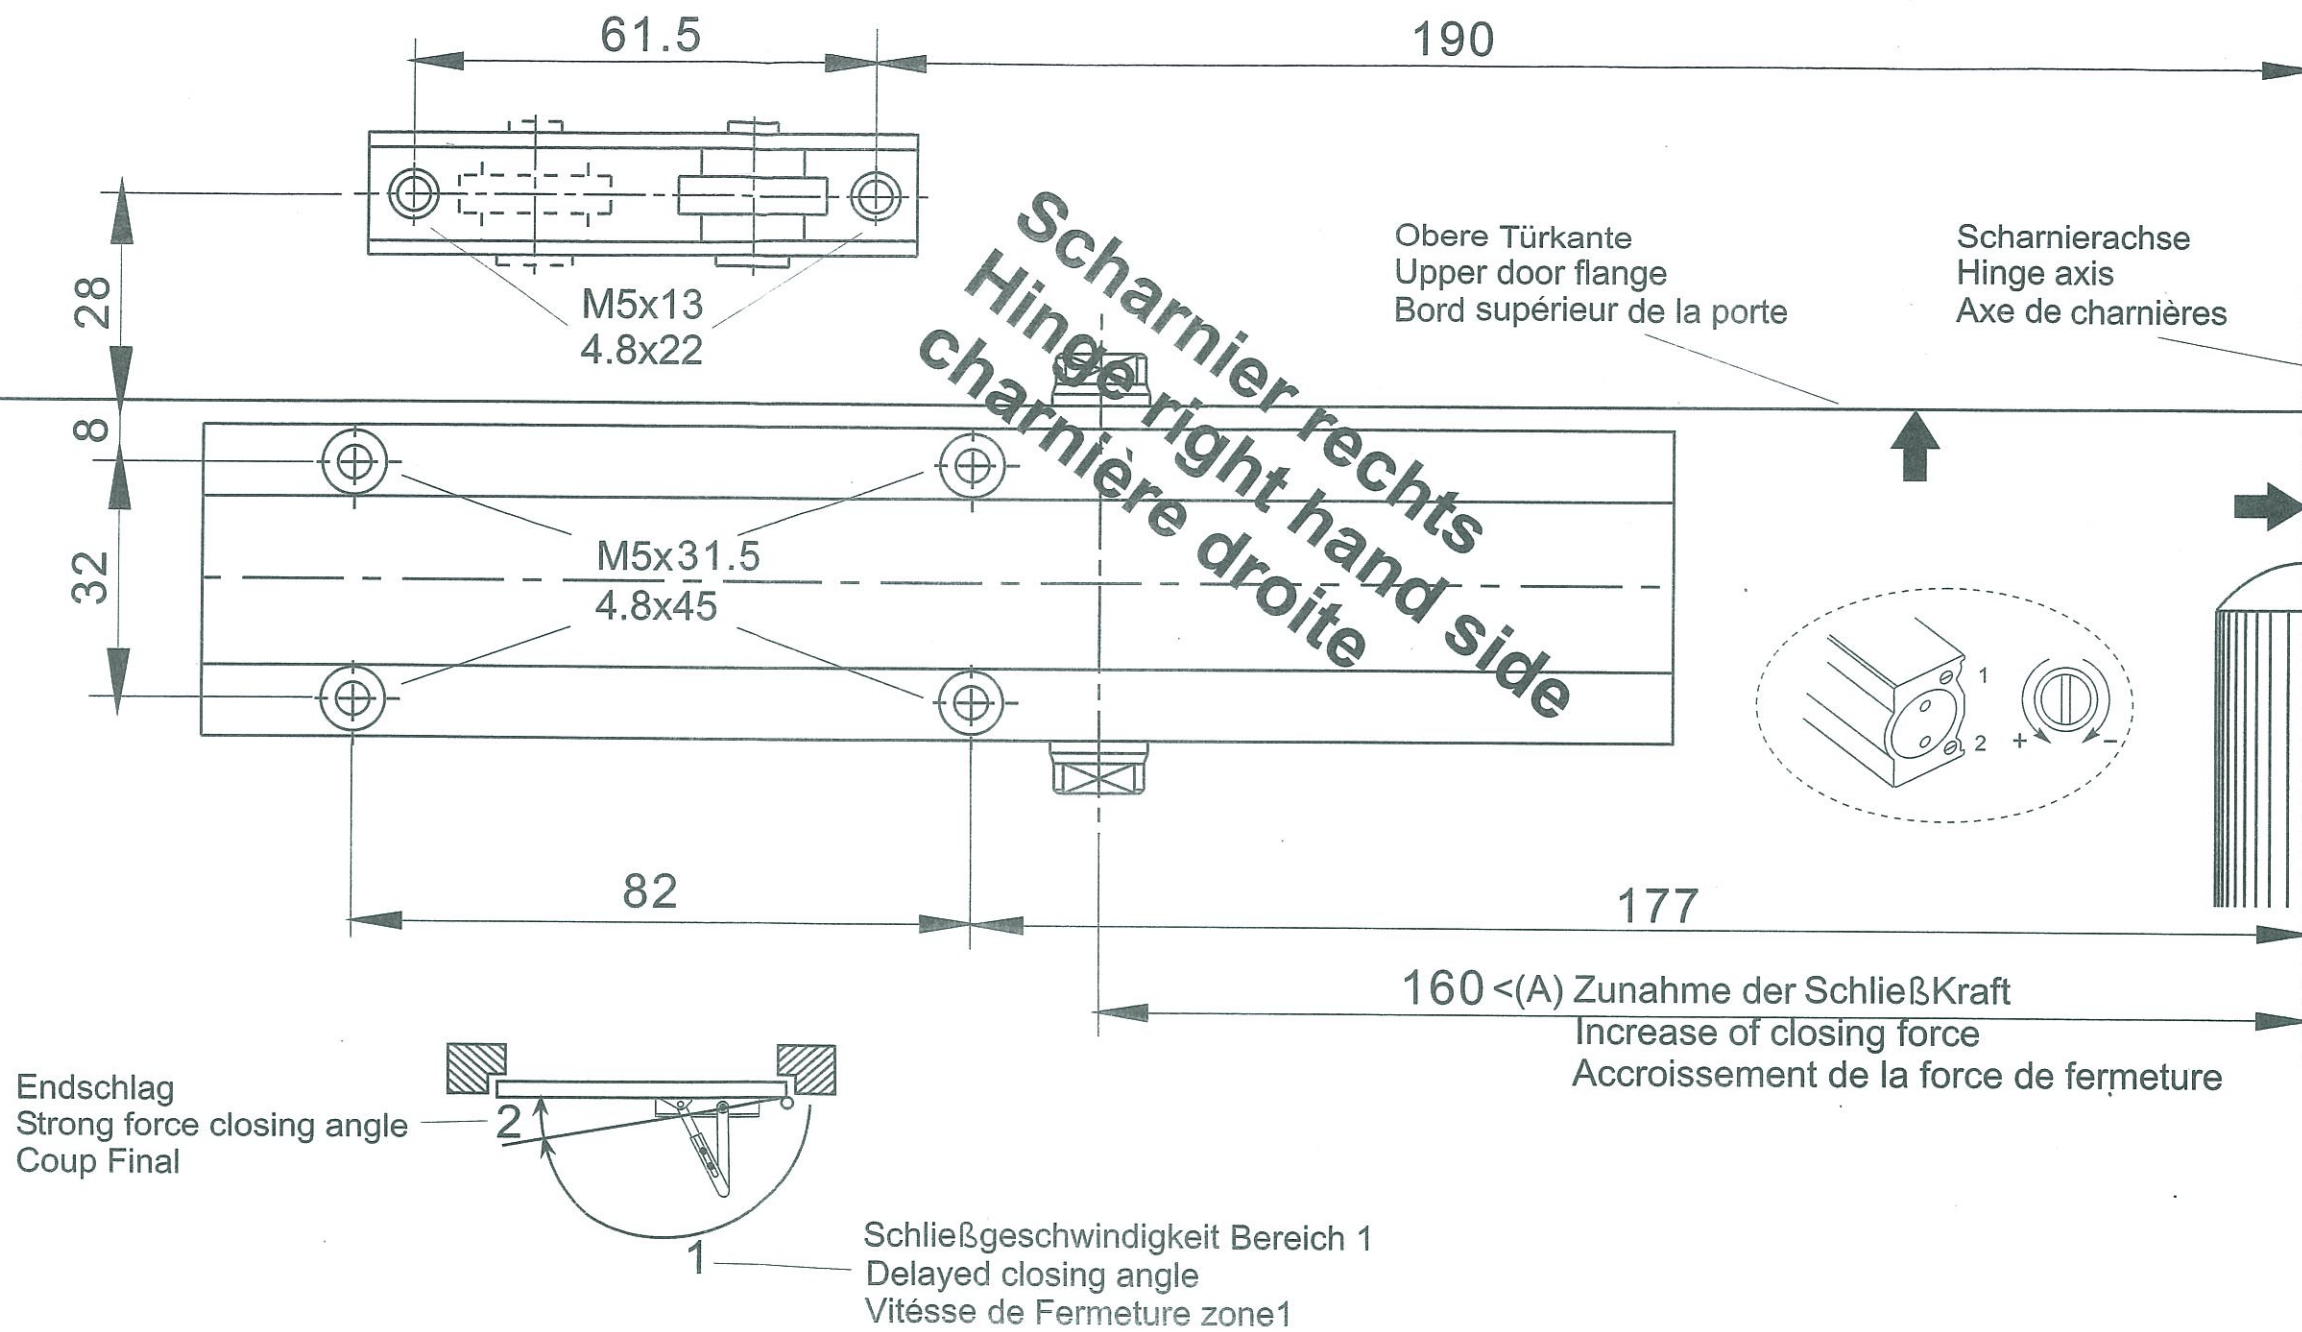

Türschließer Montageanleitung TS 501  
 Door-Closer Assembly Instruction TS 501  
 Notice de montage pour Ferme-Portes TS 501

www.burg-waechter.de

# Türschließer Montageanleitung TS 501