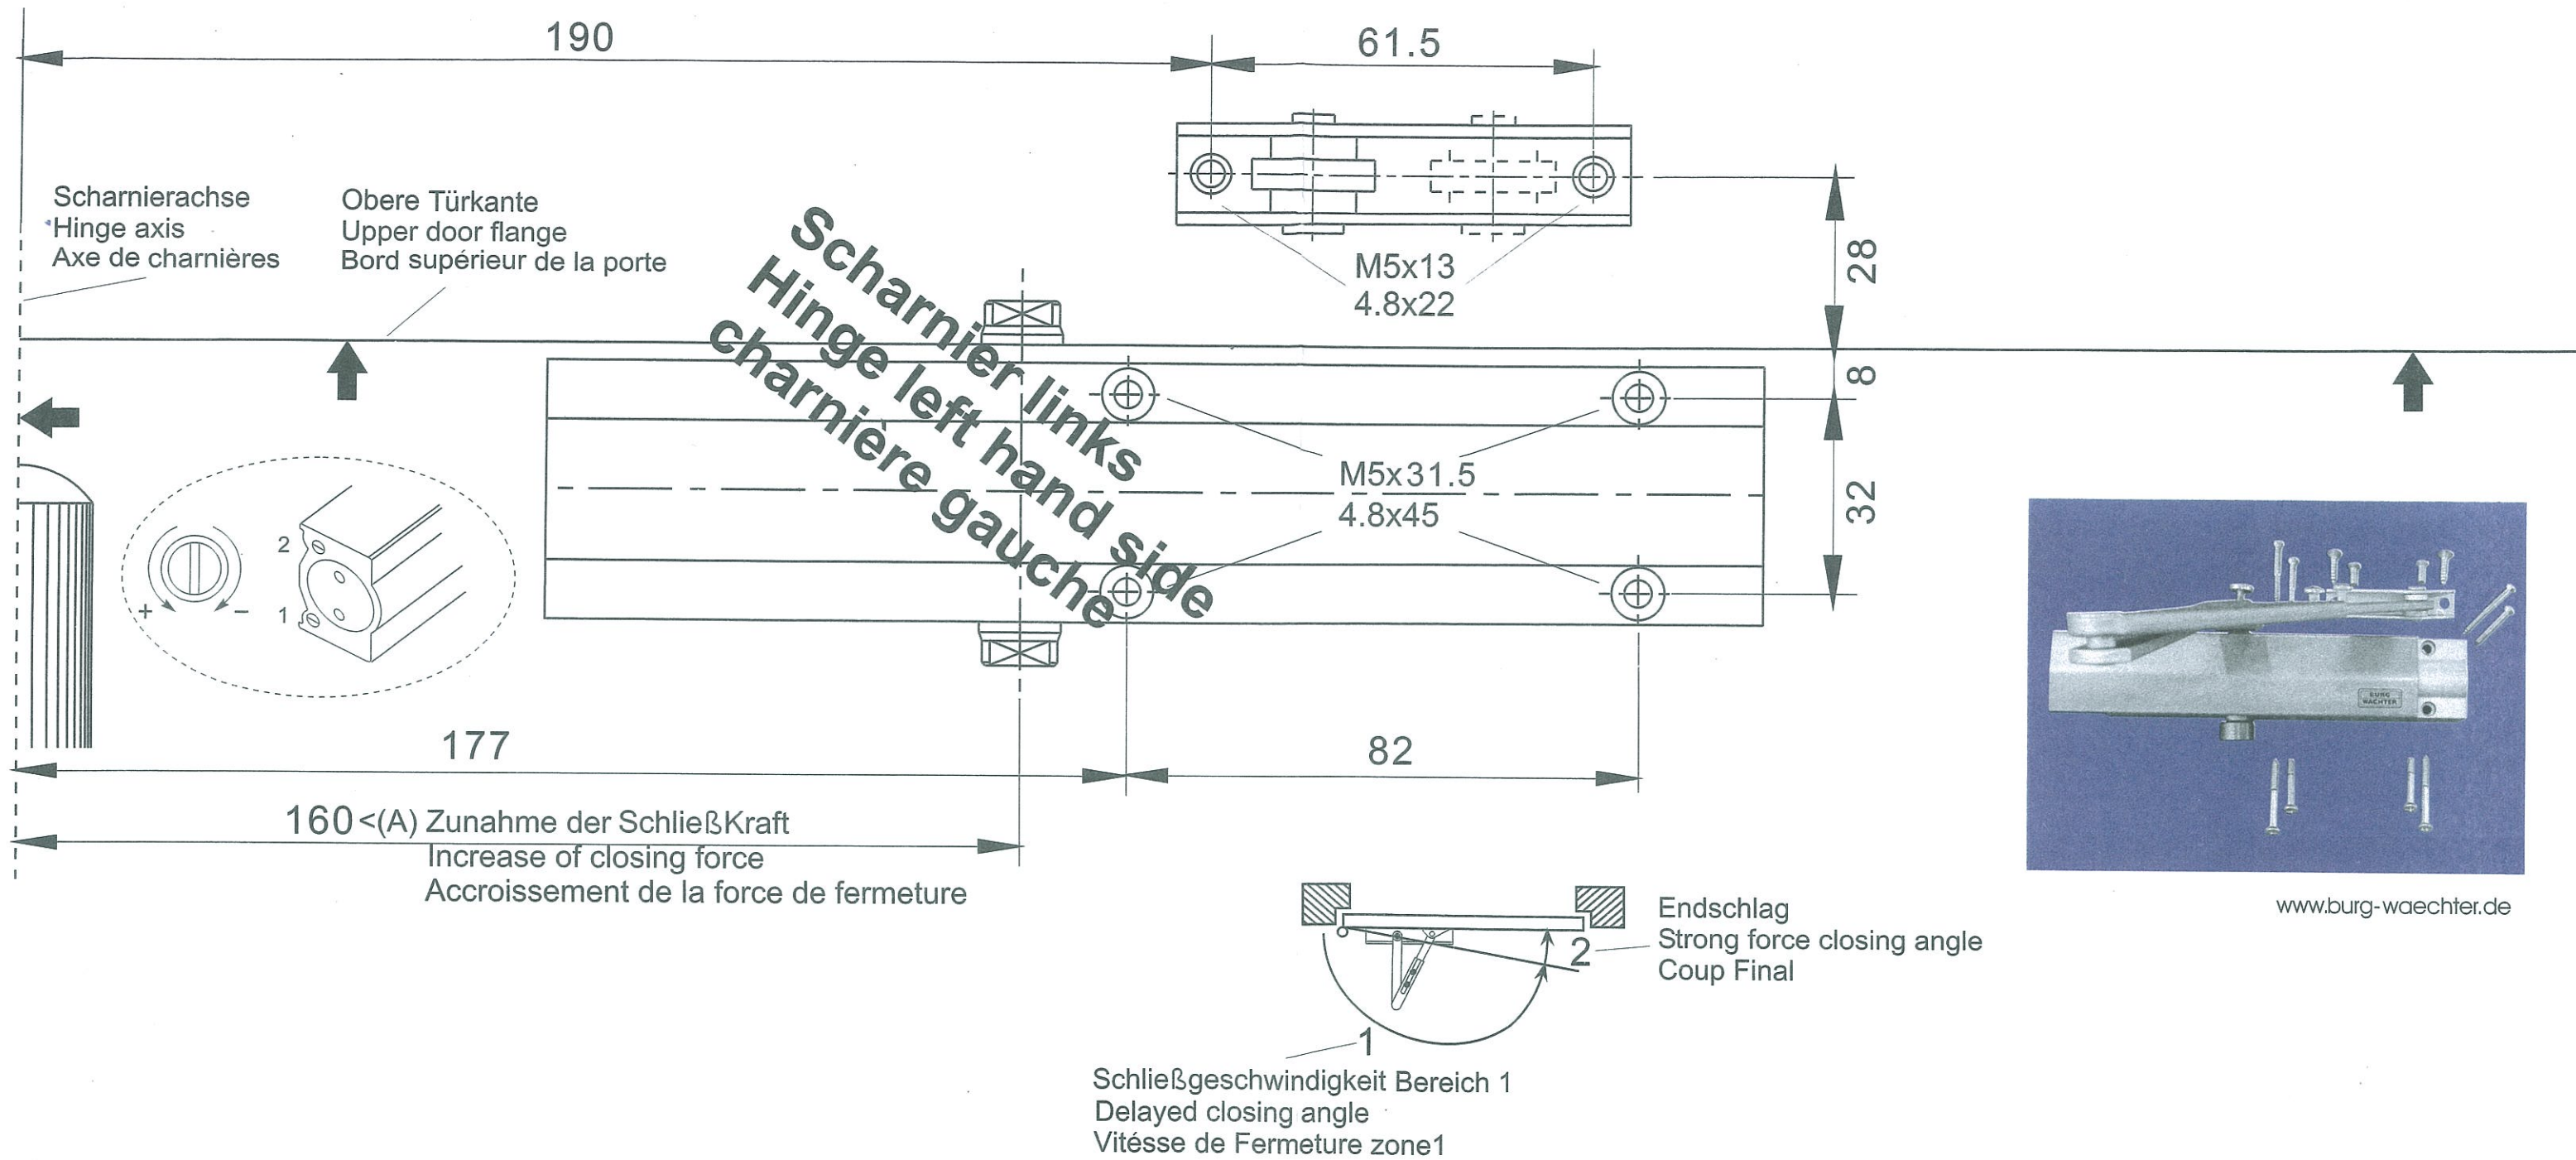

Türschließer Montageanleitung TS 501

Door-Closer Assembly Instruction TS 501

Notice de montage pour Ferme-Portes TS 501

www.burg-waechter.de