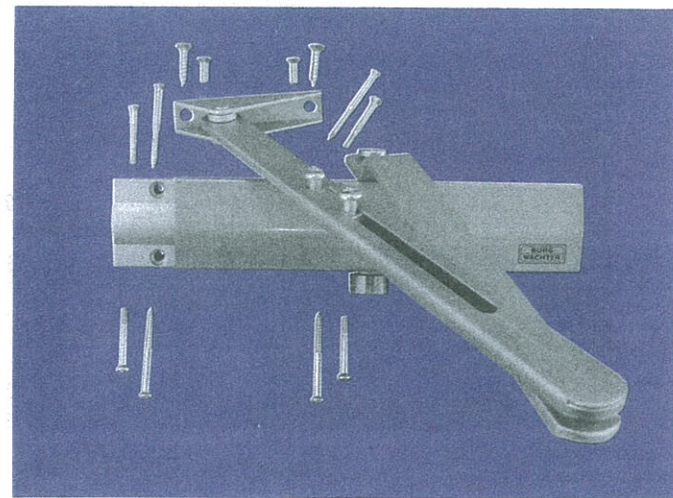

Türschließer Montageanleitung TS 501  
 Door-Closer Assembly Instruction TS 501  
 Notice de montage pour Ferme-Portes TS 501

www.burg-waechter.de

# Türschließer Montageanleitung TS 501