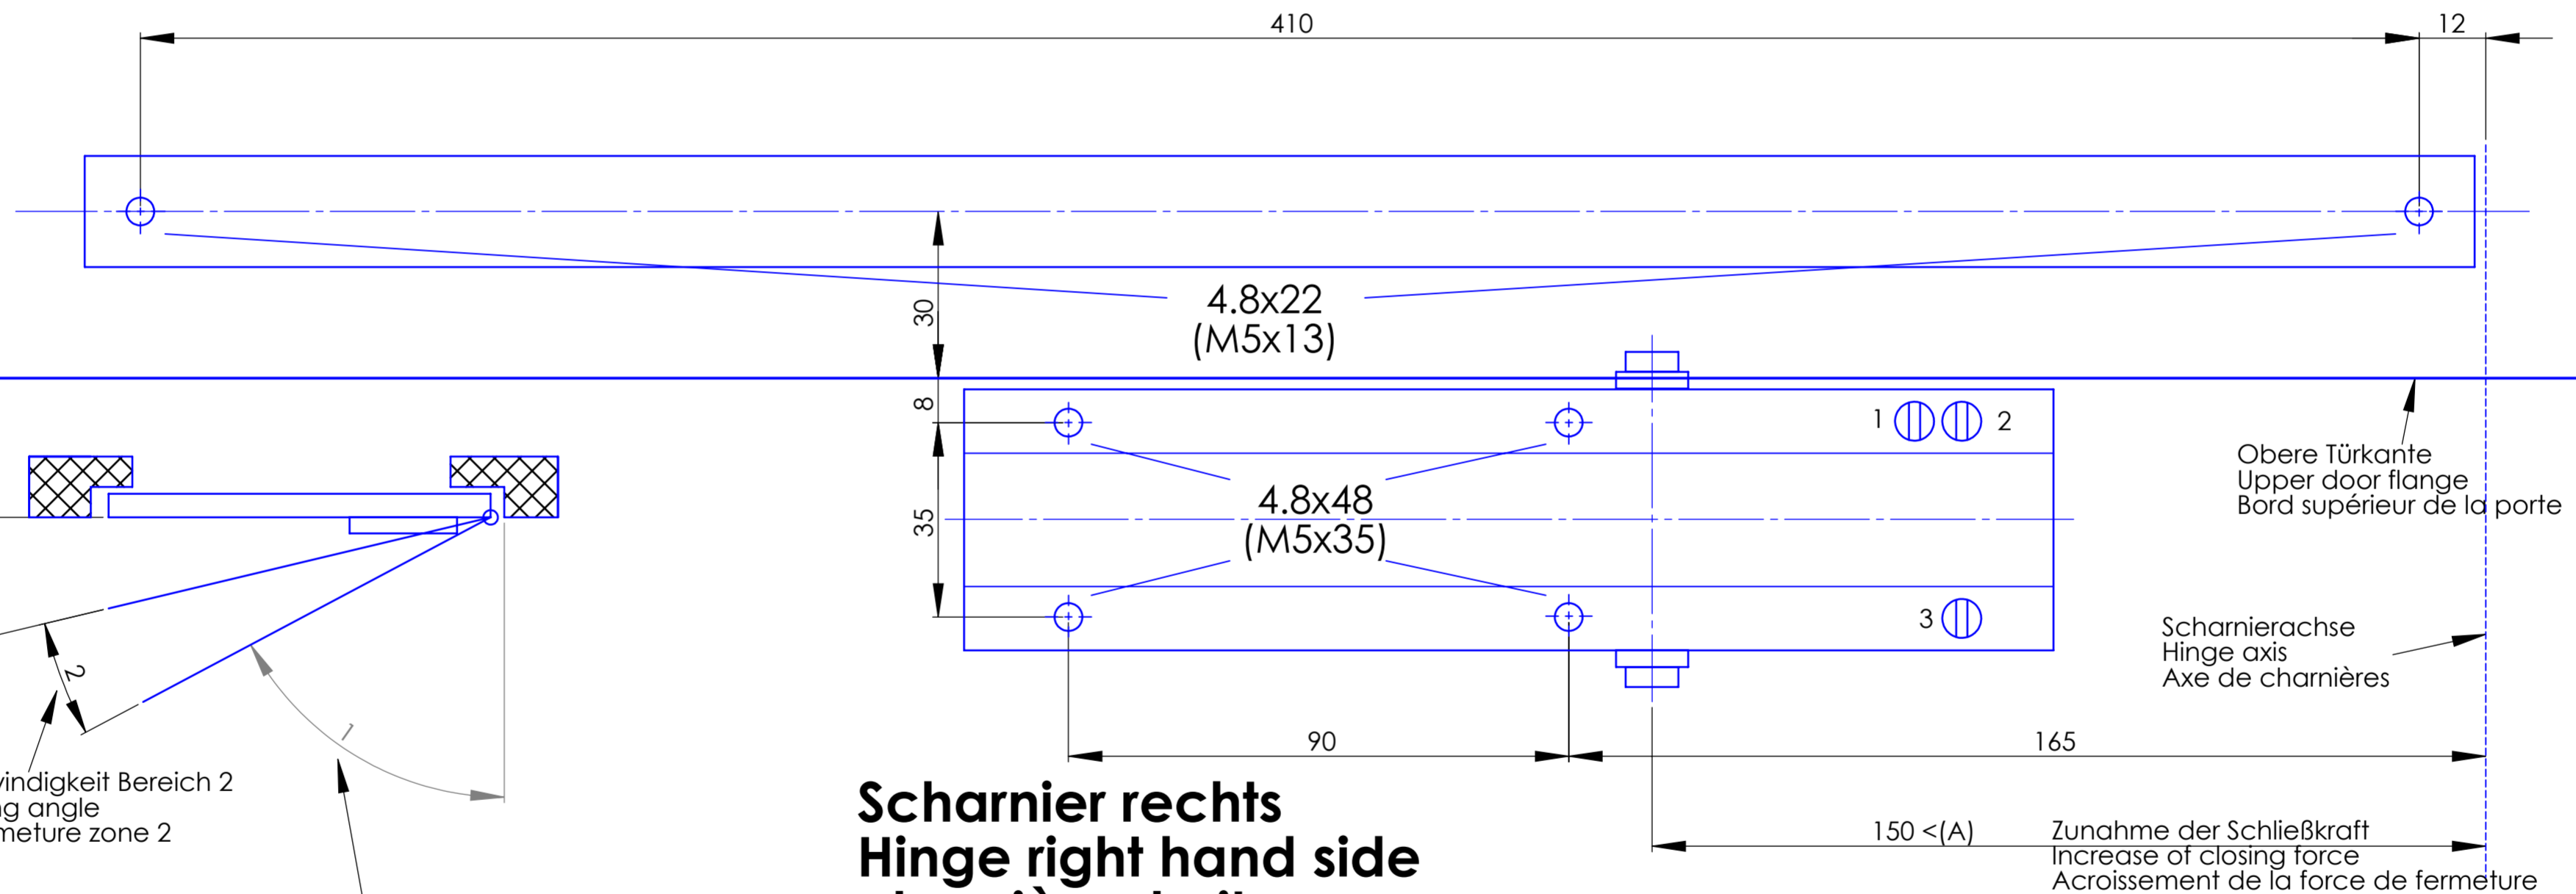

Türschließer Montageanleitung GTS 513  
 Door-Closer Assembly Instruction GTS 513  
 Notice de montage pour Ferme-Portes GTS 513

www.burg-waechter.de

**Scharnier rechts**  
**Hinge right hand side**  
**charnière droite**

Endschlag  
Strong force closing angle  
Coup Final

Schließgeschwindigkeit Bereich 2  
Buffered closing angle  
Vitèsse de Fermeture zone 2

Schließgeschwindigkeit Bereich 1  
Delayed closing angle  
Vitèsse de Fermeture zone 1

Türschließer Montageanleitung GTS 513  
 Door-Closer Assembly Instruction GTS 513  
 Notice de montage pour Ferme-Portes GTS 513

www.burg-waechter.de

gsh/1107 MAGTS513