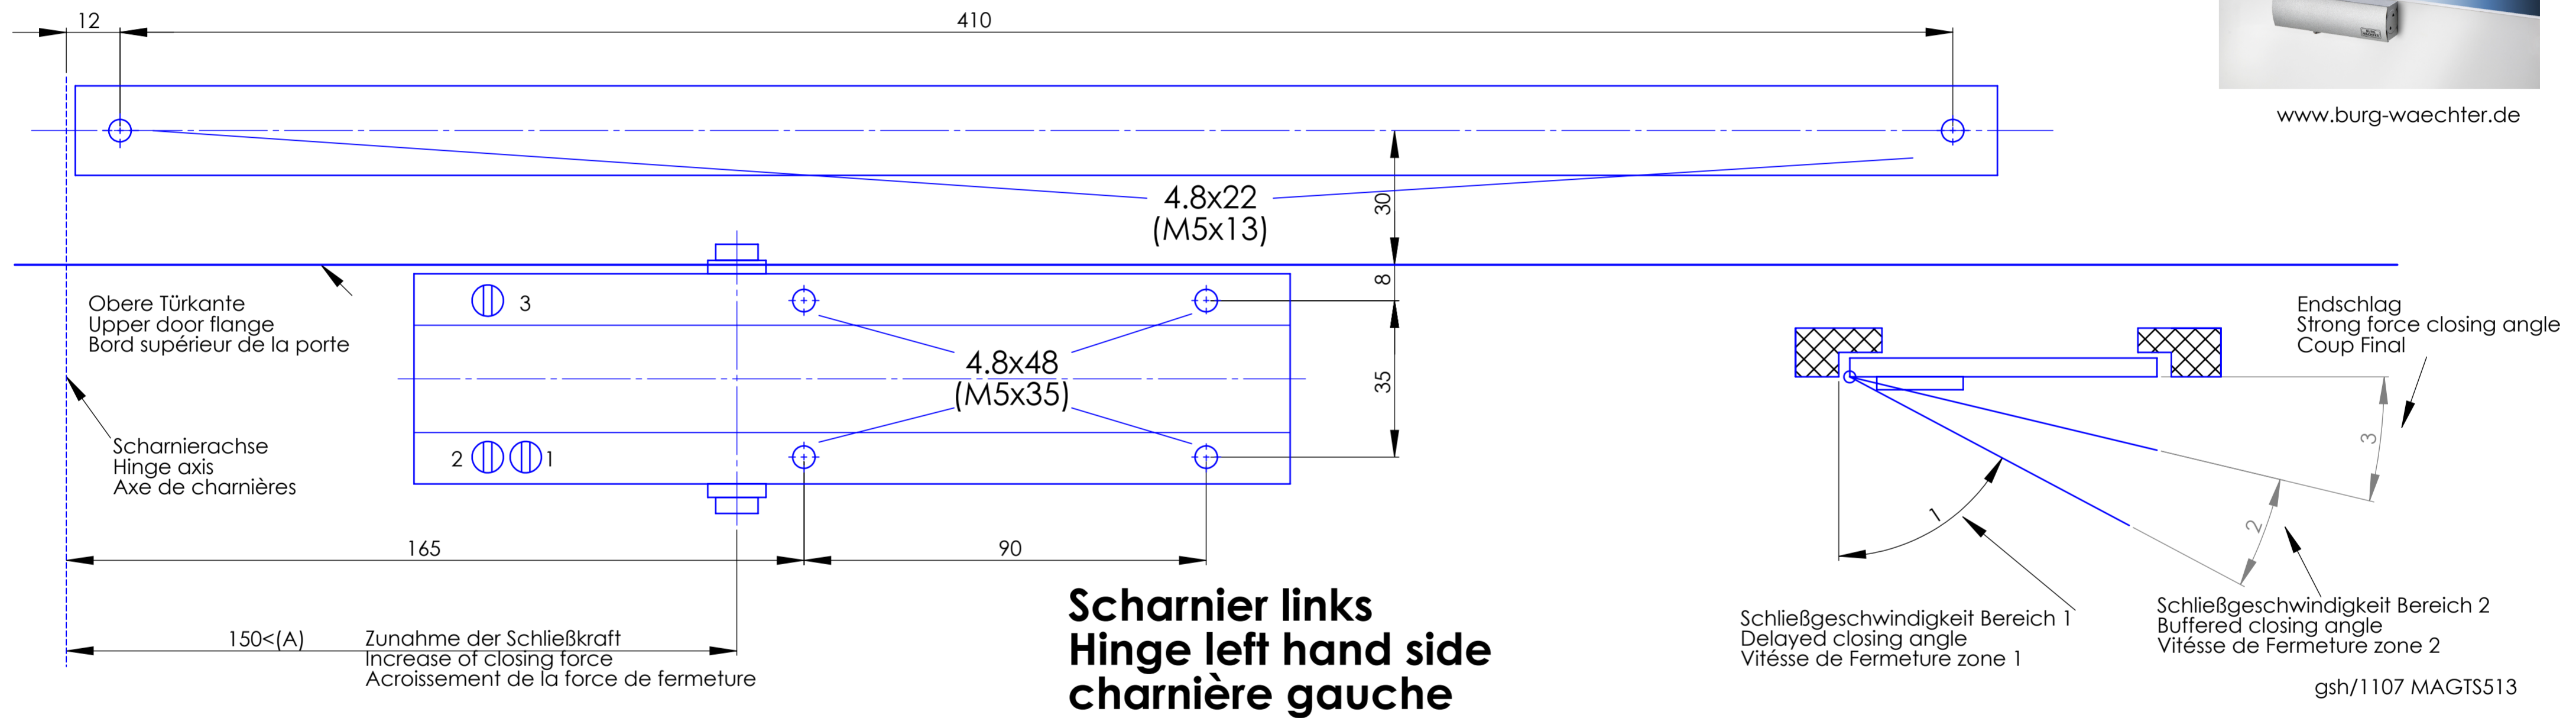

Türschließer Montageanleitung GTS 513  
 Door-Closer Assembly Instruction GTS 513  
 Notice de montage pour Ferme-Portes GTS 513

www.burg-waechter.de

**Scharnier rechts**  
**Hinge right hand side**  
**charnière droite**

Endschlag  
Strong force closing angle  
Coup Final

Schließgeschwindigkeit Bereich 2  
Buffered closing angle  
Vitèsse de Fermeture zone 2

Schließgeschwindigkeit Bereich 1  
Delayed closing angle  
Vitèsse de Fermeture zone 1

Türschließer Montageanleitung GTS 513  
 Door-Closer Assembly Instruction GTS 513  
 Notice de montage pour Ferme-Portes GTS 513

www.burg-waechter.de

gsh/1107 MAGTS513