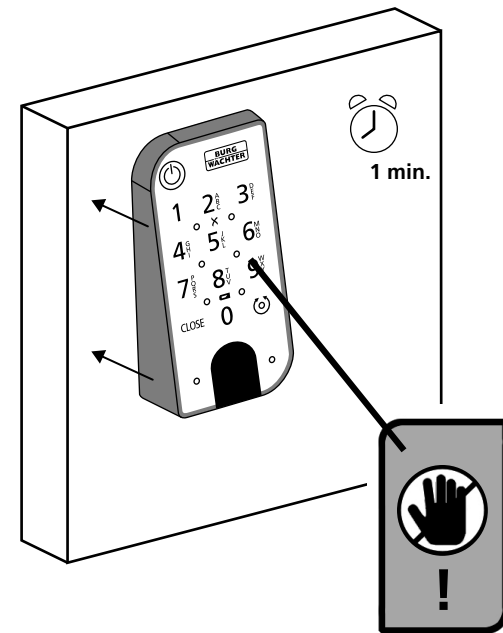

1:1

ENTRY easy 7601 PIN
ENTRY easy 7602 FP 1

ENTRY easy 7601 PIN
ENTRY easy 7602 FP 2

ENTRY easy 7601 PIN
ENTRY easy 7602 FP 3

ENTRY easy 7601 PIN
ENTRY easy 7602 FP 4

ENTRY easy 7601 PIN
ENTRY easy 7602 FP

5

ENTRY easy 7601 PIN
ENTRY easy 7602 FP

6

ENTRY easy 7601 PIN
ENTRY easy 7602 FP

7

3

4

ENTRY easy 7601 PIN
ENTRY easy 7602 FP

8

- de** Die Einrichtung und Bedienung Ihres Schließsystems erfolgt über die kostenfreie Smartphone App BURGSmart, erhältlich im Apple App Store und bei Google Play. Eine Anleitung zur Einrichtung, erhalten Sie auf unserer Webseite unter dem unten stehenden Link oder QR-Code.
- en** Your locking system is set up and can be operated using the free BURGSmart smartphone app, available in the Apple App Store and Google Play. You can find instructions on how to set it up on our website under the link below or via the QR code.
- fr** L'installation et l'utilisation de votre système de fermeture s'effectue via l'application gratuite pour smartphone BURGSmart, disponible dans l'Apple App Store et le Google Play. Vous trouverez des instructions d'installation sur notre site web en cliquant sur le lien ci-dessous ou en utilisant le code QR.
- nl** Uw sluitsysteem wordt ingesteld en bediend met de gratis BURGSmart smartphone app, verkrijgbaar in de Apple App Store en Google Play. Instructies voor het installeren vindt u op onze website onder onderstaande link of via de QR-code.