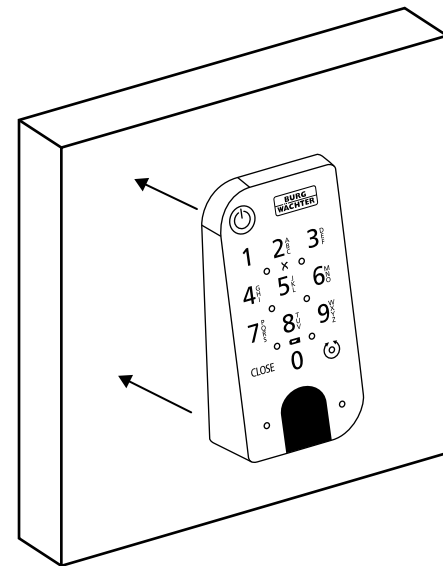

1:1

ENTRY easy 7601 PIN
ENTRY easy 7602 FP 1

ENTRY easy 7601 PIN
ENTRY easy 7602 FP 2

ENTRY easy 7601 PIN
ENTRY easy 7602 FP 3

ENTRY easy 7601 PIN
ENTRY easy 7602 FP 4

ENTRY easy 7601 PIN
ENTRY easy 7602 FP

5

ENTRY easy 7601 PIN
ENTRY easy 7602 FP

6

ENTRY easy 7601 PIN
ENTRY easy 7602 FP

7

3

4

ENTRY easy 7601 PIN
ENTRY easy 7602 FP

8

- de** Die Einrichtung und Bedienung Ihres Schließsystems erfolgt über die kostenfreie Smartphone App BURGSmart, erhältlich im Apple App Store und bei Google Play. Eine Anleitung zur Einrichtung, erhalten Sie auf unserer Webseite unter dem unten stehenden Link oder QR-Code.
- en** Your locking system is set up and can be operated using the free BURGSmart smartphone app, available in the Apple App Store and Google Play. You can find instructions on how to set it up on our website under the link below or via the QR code.
- fr** L'installation et l'utilisation de votre système de fermeture s'effectue via l'application gratuite pour smartphone BURGSmart, disponible dans l'Apple App Store et le Google Play. Vous trouverez des instructions d'installation sur notre site web en cliquant sur le lien ci-dessous ou en utilisant le code QR.
- nl** Uw sluitsysteem wordt ingesteld en bediend met de gratis BURGSmart smartphone app, verkrijgbaar in de Apple App Store en Google Play. Instructies voor het installeren vindt u op onze website onder onderstaande link of via de QR-code.