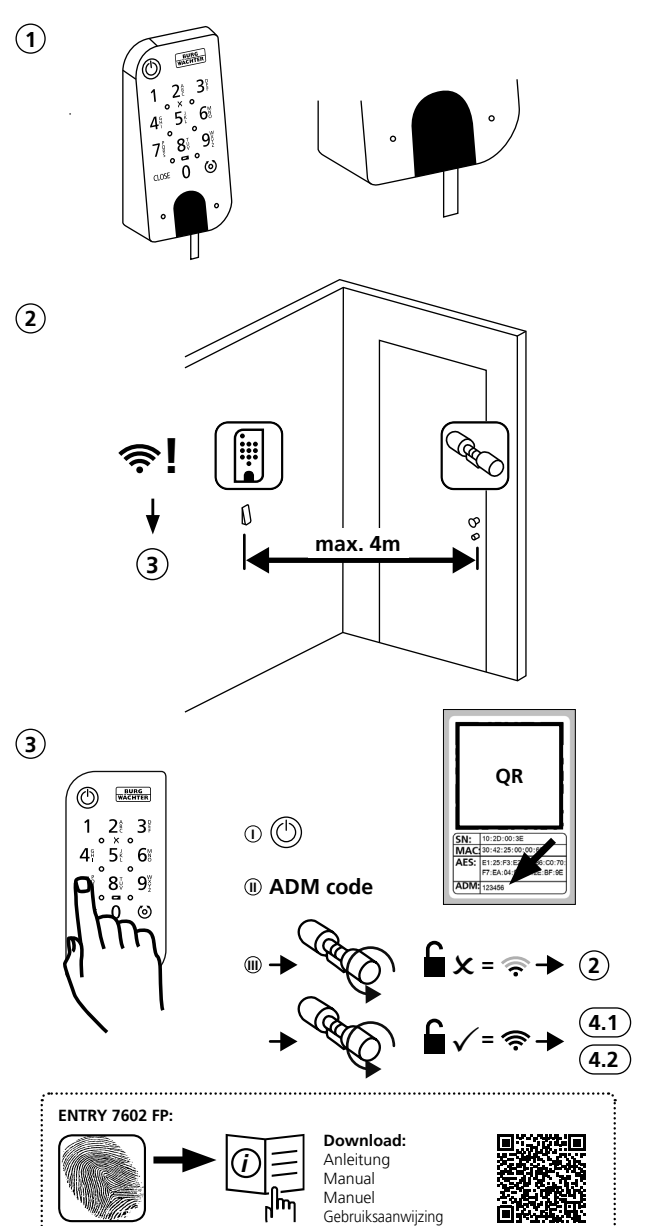

1:1

ENTRY easy 7601 PIN
ENTRY easy 7602 FP 1

ENTRY easy 7601 PIN
ENTRY easy 7602 FP 2

ENTRY easy 7601 PIN
ENTRY easy 7602 FP 3

ENTRY easy 7601 PIN
ENTRY easy 7602 FP 4

ENTRY easy 7601 PIN
ENTRY easy 7602 FP

5

ENTRY easy 7601 PIN
ENTRY easy 7602 FP

6

ENTRY easy 7601 PIN
ENTRY easy 7602 FP

7

3

4

ENTRY easy 7601 PIN
ENTRY easy 7602 FP

8

- de** Die Einrichtung und Bedienung Ihres Schließsystems erfolgt über die kostenfreie Smartphone App BURGSmart, erhältlich im Apple App Store und bei Google Play. Eine Anleitung zur Einrichtung, erhalten Sie auf unserer Webseite unter dem unten stehenden Link oder QR-Code.
- en** Your locking system is set up and can be operated using the free BURGSmart smartphone app, available in the Apple App Store and Google Play. You can find instructions on how to set it up on our website under the link below or via the QR code.
- fr** L'installation et l'utilisation de votre système de fermeture s'effectue via l'application gratuite pour smartphone BURGSmart, disponible dans l'Apple App Store et le Google Play. Vous trouverez des instructions d'installation sur notre site web en cliquant sur le lien ci-dessous ou en utilisant le code QR.
- nl** Uw sluitsysteem wordt ingesteld en bediend met de gratis BURGSmart smartphone app, verkrijgbaar in de Apple App Store en Google Play. Instructies voor het installeren vindt u op onze website onder onderstaande link of via de QR-code.