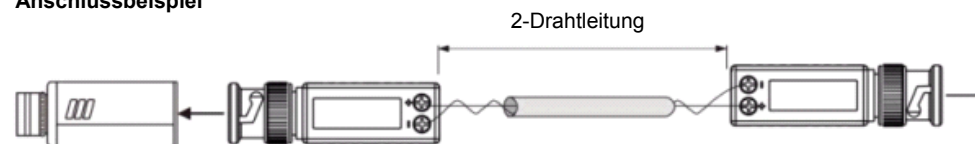

Anschlussbeispiel