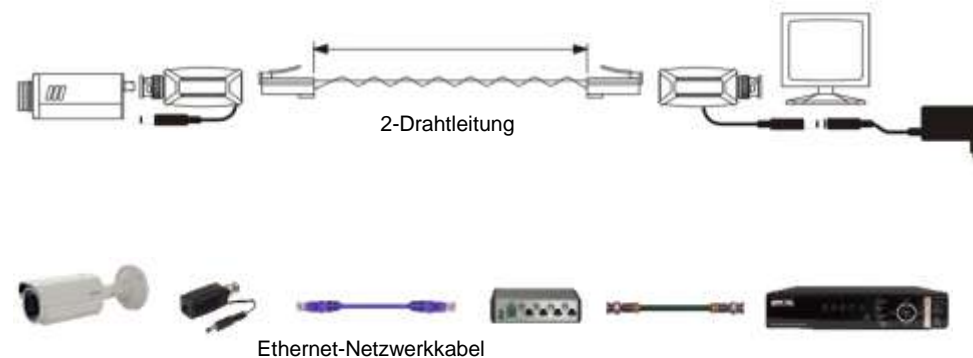

Anschlussbeispiele

Bitte beachten Sie auch das Beiblatt mit Sicherheitshinweisen und Vorsichtsmaßnahmen.

Hinweise zur Geräteentsorgung

Bitte beachten Sie im Fall der Entsorgung unbrauchbarer Geräte die geltenden gesetzlichen Vorschriften.

Dieses Symbol bedeutet, dass elektrische und elektronische Geräte am Ende ihrer Nutzungsdauer vom Hausmüll getrennt entsorgt werden müssen. Bitte entsorgen Sie das Gerät bei Ihrer örtlichen kommunalen Sammelstelle.

Impressum:

Das Copyright dieser Bedienungsanleitung liegt ausschließlich bei SANTEC BW AG. Jegliche Vervielfältigung auch auf elektronischen Datenträgern bedarf der schriftlichen Genehmigung der SANTEC BW AG. Der Nachdruck – auch auszugsweise – ist verboten.

Irrtum und technische Änderungen vorbehalten.

SANTEC ist ein eingetragenes Warenzeichen der SANTEC BW AG. Übrige evtl. genannte Firmen- und Produktnamen sind Warenzeichen oder eingetragene Warenzeichen bzw. Marken der jeweiligen Inhaber.

© Copyright by SANTEC BW AG, Ahrensburg (Germany)