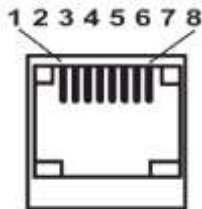

### Belegung des RJ-45 Systemanschlusses

Pin	Video
1	Video 1 +
2	Video 1 -
3	NC
4	Power 1 -
5	Power 1 +
6	NC
7	Power 1 +
8	Power 1 -