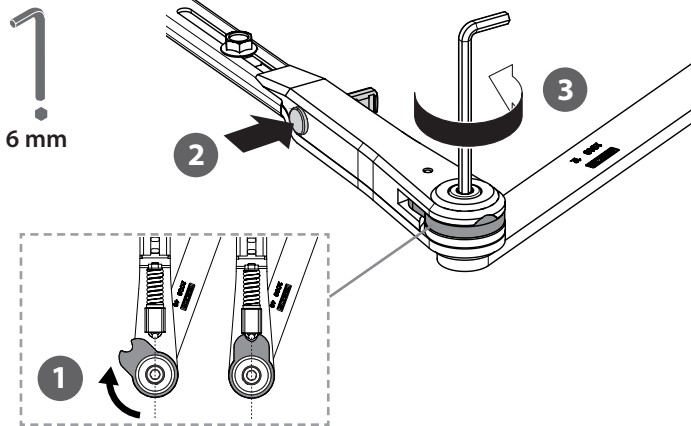

Feststellgestänge
Hold-open linkage
Bras d'arrêt

TS 1000 C
TS 1500
TS 2000
TS 4000

150811-00

GEZE

EN 2 - EN 6
a ≤ 1400 mm

TS 1000 C
TS 1500

TS 2000
TS 4000

1