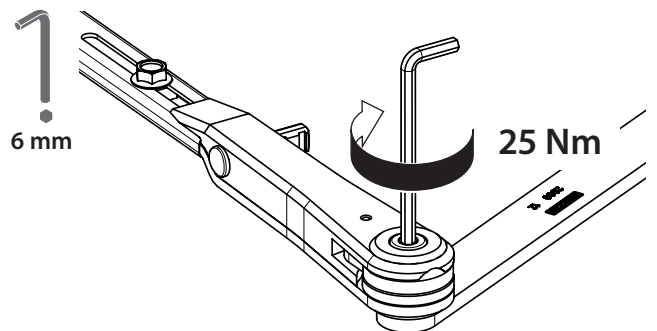

Feststellgestänge
Hold-open linkage
Bras d'arrêt

TS 1000 C
TS 1500
TS 2000
TS 4000

150811-00

GEZE

EN 2 - EN 6
a ≤ 1400 mm

TS 1000 C
TS 1500

TS 2000
TS 4000

1

2

3

GEZE GmbH
P.O.Box 1363
71229 Leonberg
Germany

Tel.: 0049 7152 203-0
Fax: 0049 7152 203-310
www.geze.com

150811-00

GEZE