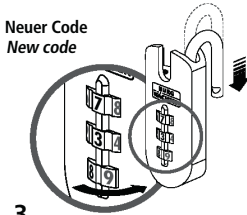

- | | | |
|------------------------------------|---------------------------------|--|
| de Zahlen-Vorhanschloss | sv Kombinationshänglås | pl Klódka cyfrowa |
| en Combination padlock | no Kodehengelås | cs Staviteľný číselný zámek |
| fr Cadenas à combinaison | da Kode-hængelås | hu Átkódolható számszáras lakat |
| nl Cijfer-hangslot | fi Yhdistelmäriippulukko | sl Žabica na kombinacijo |
| it Lucchetto a combinazione | el Λοκέτο με συνδυασμό | hr Katanac s brojčanom šifrom |
| es Candado de combinación | tr Numaralı asma kilit | ru переставляемый числовой |
| pt Cadeado de combinação | ro Lacat cu cifru | bg висячий замък числoв катинар |

Werkseinstellung
000 oder alter Code
Factory 000 or old
code

1.

2.

Neuer Code
New code

3.

4.

71 25 SB

BURG-WÄCHTER KG
58292 Wetter
Germany