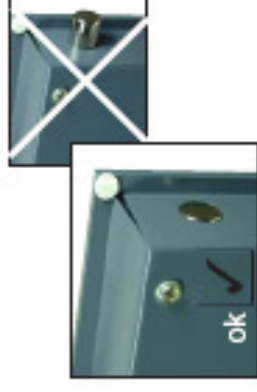

Bei Abreise:
On departure:
Au départ:

Danke
Thank you
Merci