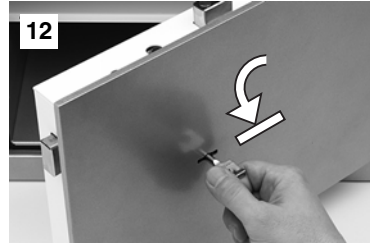

Umstellanleitung für die Programmierung eines neuen Schlüssels beim Hochsicherheitsschloss TRS 22

Conversion instructions for the High-Security lock TRS 22: programming a new key

Instructions de conversion pour la serrure de haute sécurité TRS 22: comment programmer une nouvelle clé