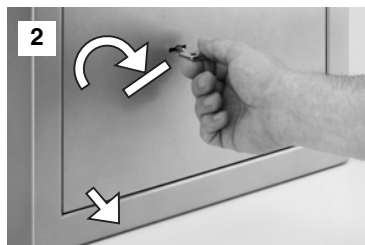

Umstellanleitung für die Programmierung eines neuen Schlüssels beim Hochsicherheitsschloss TRS 22

Conversion instructions for the High-Security lock TRS 22: programming a new key

Instructions de conversion pour la serrure de haute sécurité TRS 22: comment programmer une nouvelle clé