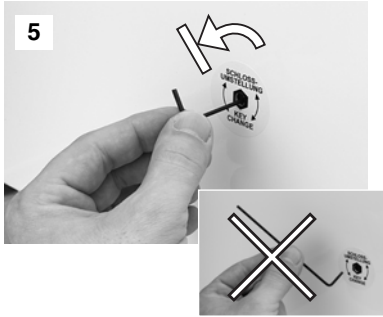

Umstellanleitung für die Programmierung eines neuen Schlüssels beim Hochsicherheitsschloss TRS 22

Conversion instructions for the High-Security lock TRS 22: programming a new key

Instructions de conversion pour la serrure de haute sécurité TRS 22: comment programmer une nouvelle clé