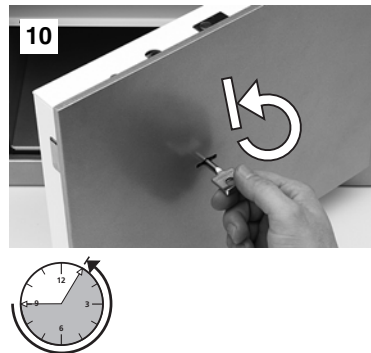

Umstellanleitung für die Programmierung eines neuen Schlüssels beim Hochsicherheitsschloss TRS 22

Conversion instructions for the High-Security lock TRS 22: programming a new key

Instructions de conversion pour la serrure de haute sécurité TRS 22: comment programmer une nouvelle clé