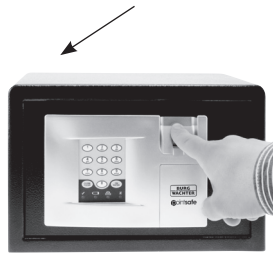

Gastanleitung

Tresor verschließen:
Close safe:
Fermer coffre-fort:

Drücken Sie ON/Enter für 5 sec.
 Hold ON/Enter for 5 sec.
 Appuyer sur ON/Enter pour 5 sec.

Halten Sie On/Enter für 5 sec. gedrückt
 Lesen Sie den Finger ein
 Hold on/Enter for 5 sec
 Swipe Finger

Maintenez la touche ON/ENTER pendant 5 secondes
 Enregistrez l'empreinte

Code On/Enter

1, 2, 3, ...x

Schließen
 Close
 Fermeture

Tresor öffnen:
Open safe:
Ouvrir Coffre-fort:

On/Enter

Code/Finger
 Code/Finger
 Code/doigt