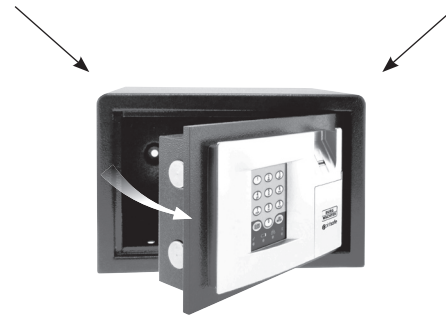

Gastanleitung

Tresor verschließen:
Close safe:
Fermer coffre-fort:

Drücken Sie ON/Enter für 5 sec.
 Hold ON/Enter for 5 sec.
 Appuyer sur ON/Enter pour 5 sec.

Halten Sie On/Enter für 5 sec. gedrückt
 Lesen Sie den Finger ein
 Hold on/Enter for 5 sec
 Swipe Finger

Maintenez la touche ON/ENTER pendant 5 secondes
 Enregistrez l'empreinte

Code On/Enter

1, 2, 3, ...x

Schließen
 Close
 Fermeture

Tresor öffnen:
Open safe:
Ouvrir Coffre-fort:

On/Enter

Code/Finger
 Code/Finger
 Code/doigt