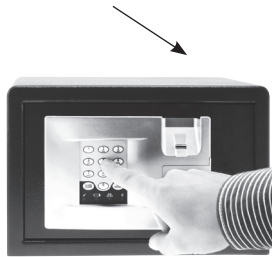

Gastanleitung

Tresor verschließen:
Close safe:
Fermer coffre-fort:

Drücken Sie ON/Enter für 5 sec.
 Hold ON/Enter for 5 sec.
 Appuyer sur ON/Enter pour 5 sec.

Halten Sie On/Enter für 5 sec. gedrückt
 Lesen Sie den Finger ein
 Hold on/Enter for 5 sec
 Swipe Finger

Maintenez la touche ON/ENTER pendant 5 secondes
 Enregistrez l'empreinte

Code On/Enter

1, 2, 3, ...x

Schließen
 Close
 Fermeture

Tresor öffnen:
Open safe:
Ouvrir Coffre-fort:

On/Enter

Code/Finger
 Code/Finger
 Code/doigt