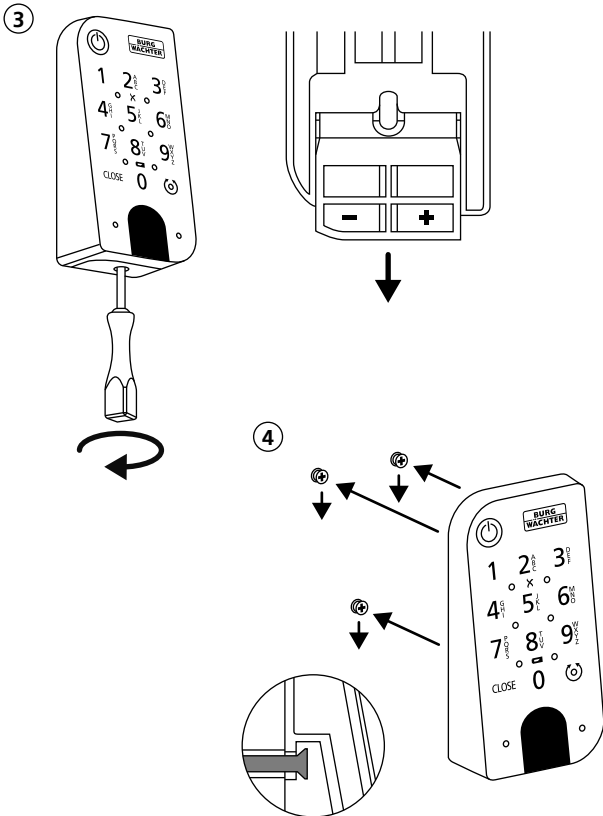

2

3

II ADM code

2

4.1

4.2

ENTRY 7602 FP:

Download:

Anleitung  
Manual  
Manuel  
Gebruiksaanwijzing

ENTRY easy 7601 PIN  
ENTRY easy 7602 FP

5

6

①

②

3

4

## Montage

(Assemblage | Montage | Assemblage)

ENTRY easy 7601 PIN  
ENTRY easy 7602 FP

ENTRY easy  
7601 PIN

ENTRY easy  
7602 FP

- (de)** Die Einrichtung und Bedienung Ihres Schließsystems erfolgt über die kostenfreie Smartphone App BURGsmart, erhältlich im Apple App Store und bei Google Play. Eine Anleitung zur Einrichtung, erhalten Sie auf unserer Webseite unter dem unten stehenden Link oder QR-Code.
- (en)** Your locking system is set up and can be operated using the free BURGsmart smartphone app, available in the Apple App Store and Google Play. You can find instructions on how to set it up on our website under the link below or via the QR code.
- (fr)** L'installation et l'utilisation de votre système de fermeture s'effectuent via l'application gratuite pour smartphone BURGsmart, disponible dans l'Apple App Store et le Google Play. Vous trouverez des instructions d'installation sur notre site web en cliquant sur le lien ci-dessous ou en utilisant le code QR.
- (nl)** Uw sluitsysteem wordt ingesteld en bediend met de gratis BURGsmart smartphone app, verkrijgbaar in de Apple App Store en Google Play. Instructies voor het installeren vindt u op onze website onder onderstaande link of via de QR-code.