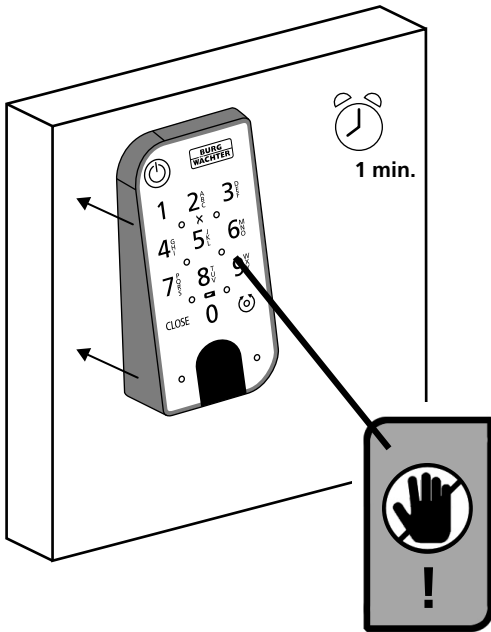

Anleitung  
Manual  
Manuel  
Gebruiksaanwijzing

ENTRY easy 7601 PIN  
ENTRY easy 7602 FP

5

6

①

②

3

4

secu **ENTRY** *easy*

## Montage

(Assemblage | Montage | Assemblage)

ENTRY easy 7601 PIN  
ENTRY easy 7602 FP

ENTRY easy  
7601 PIN

ENTRY easy  
7602 FP

- (de)** Die Einrichtung und Bedienung Ihres Schließsystems erfolgt über die kostenfreie Smartphone App BURGsmart, erhältlich im Apple App Store und bei Google Play. Eine Anleitung zur Einrichtung, erhalten Sie auf unserer Webseite unter dem unten stehenden Link oder QR-Code.
- (en)** Your locking system is set up and can be operated using the free BURGsmart smartphone app, available in the Apple App Store and Google Play. You can find instructions on how to set it up on our website under the link below or via the QR code.
- (fr)** L'installation et l'utilisation de votre système de fermeture s'effectuent via l'application gratuite pour smartphone BURGsmart, disponible dans l'Apple App Store et le Google Play. Vous trouverez des instructions d'installation sur notre site web en cliquant sur le lien ci-dessous ou en utilisant le code QR.
- (nl)** Uw sluitsysteem wordt ingesteld en bediend met de gratis BURGsmart smartphone app, verkrijgbaar in de Apple App Store en Google Play. Instructies voor het installeren vindt u op onze website onder onderstaande link of via de QR-code.