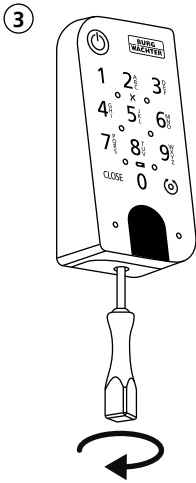

3

II ADM code

X = Wi-Fi → 2

✓ = Wi-Fi → 4.1

4.2

5

6

3

4

**BURG
WÄCHTER**

secu **ENTRY**

Montage (Assemblage | Montage | Assemblage)

secuENTRY HOME
ENTRY 5001 PIN

- (de)** Die Einrichtung und Bedienung Ihres Schließsystems erfolgt über die kostenfreie Smartphone App BURGsmart, erhältlich im Apple App Store und bei Google Play. Eine Anleitung zur Einrichtung, erhalten Sie auf unserer Webseite unter dem unten stehenden Link oder QR-Code.
- (en)** Your locking system is set up and can be operated using the free BURGsmart smartphone app, available in the Apple App Store and Google Play. You can find instructions on how to set it up on our website under the link below or via the QR code.
- (fr)** L'installation et l'utilisation de votre système de fermeture s'effectuent via l'application gratuite pour smartphone BURGsmart, disponible dans l'Apple App Store et le Google Play. Vous trouverez des instructions d'installation sur notre site web en cliquant sur le lien ci-dessous ou en utilisant le code QR.
- (nl)** Uw sluitsysteem wordt ingesteld en bediend met de gratis BURGsmart smartphone app, verkrijgbaar in de Apple App Store en Google Play. Instructies voor het installeren vindt u op onze website onder onderstaande link of via de QR-code.