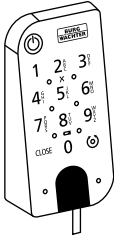

1

2

3

II ADM code

X = Wi-Fi → 2

✓ = Wi-Fi → 4.1

4.2