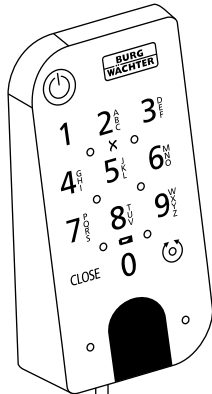

3

II ADM code

X = Wi-Fi → 2

✓ = Wi-Fi → 4.1

4.2

5

6

3

4

**BURG
WÄCHTER**

secu **ENTRY**

Montage (Assemblage | Montage | Assemblage)

secuENTRY HOME
ENTRY 5001 PIN

- (de)** Die Einrichtung und Bedienung Ihres Schließsystems erfolgt über die kostenfreie Smartphone App BURGsmart, erhältlich im Apple App Store und bei Google Play. Eine Anleitung zur Einrichtung, erhalten Sie auf unserer Webseite unter dem unten stehenden Link oder QR-Code.
- (en)** Your locking system is set up and can be operated using the free BURGsmart smartphone app, available in the Apple App Store and Google Play. You can find instructions on how to set it up on our website under the link below or via the QR code.
- (fr)** L'installation et l'utilisation de votre système de fermeture s'effectuent via l'application gratuite pour smartphone BURGsmart, disponible dans l'Apple App Store et le Google Play. Vous trouverez des instructions d'installation sur notre site web en cliquant sur le lien ci-dessous ou en utilisant le code QR.
- (nl)** Uw sluitsysteem wordt ingesteld en bediend met de gratis BURGsmart smartphone app, verkrijgbaar in de Apple App Store en Google Play. Instructies voor het installeren vindt u op onze website onder onderstaande link of via de QR-code.