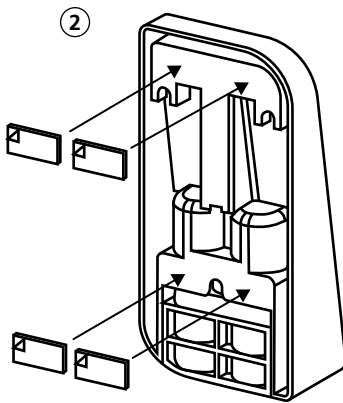

3

II ADM code

X = Wi-Fi → 2

✓ = Wi-Fi → 4.1

4.2

5

6

3

4

**BURG
WÄCHTER**

secu **ENTRY**

Montage (Assemblage | Montage | Assemblage)

secuENTRY HOME
ENTRY 5001 PIN

- (de)** Die Einrichtung und Bedienung Ihres Schließsystems erfolgt über die kostenfreie Smartphone App BURGsmart, erhältlich im Apple App Store und bei Google Play. Eine Anleitung zur Einrichtung, erhalten Sie auf unserer Webseite unter dem unten stehenden Link oder QR-Code.
- (en)** Your locking system is set up and can be operated using the free BURGsmart smartphone app, available in the Apple App Store and Google Play. You can find instructions on how to set it up on our website under the link below or via the QR code.
- (fr)** L'installation et l'utilisation de votre système de fermeture s'effectuent via l'application gratuite pour smartphone BURGsmart, disponible dans l'Apple App Store et le Google Play. Vous trouverez des instructions d'installation sur notre site web en cliquant sur le lien ci-dessous ou en utilisant le code QR.
- (nl)** Uw sluitsysteem wordt ingesteld en bediend met de gratis BURGsmart smartphone app, verkrijgbaar in de Apple App Store en Google Play. Instructies voor het installeren vindt u op onze website onder onderstaande link of via de QR-code.