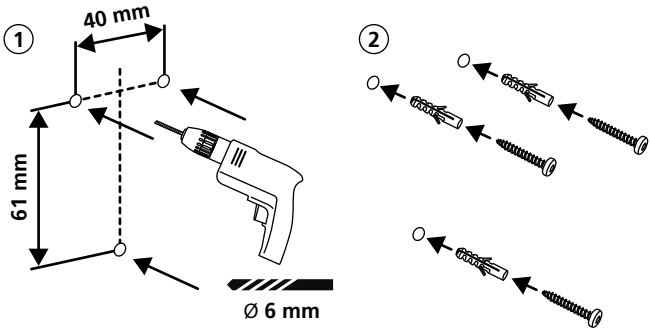

3

II ADM code

X = Wi-Fi → 2

✓ = Wi-Fi → 4.1

4.2

5

6

3

4

**BURG
WÄCHTER**

secu **ENTRY**

Montage (Assemblage | Montage | Assemblage)

secuENTRY HOME
ENTRY 5001 PIN

- (de)** Die Einrichtung und Bedienung Ihres Schließsystems erfolgt über die kostenfreie Smartphone App BURGsmart, erhältlich im Apple App Store und bei Google Play. Eine Anleitung zur Einrichtung, erhalten Sie auf unserer Webseite unter dem unten stehenden Link oder QR-Code.
- (en)** Your locking system is set up and can be operated using the free BURGsmart smartphone app, available in the Apple App Store and Google Play. You can find instructions on how to set it up on our website under the link below or via the QR code.
- (fr)** L'installation et l'utilisation de votre système de fermeture s'effectuent via l'application gratuite pour smartphone BURGsmart, disponible dans l'Apple App Store et le Google Play. Vous trouverez des instructions d'installation sur notre site web en cliquant sur le lien ci-dessous ou en utilisant le code QR.
- (nl)** Uw sluitsysteem wordt ingesteld en bediend met de gratis BURGsmart smartphone app, verkrijgbaar in de Apple App Store en Google Play. Instructies voor het installeren vindt u op onze website onder onderstaande link of via de QR-code.