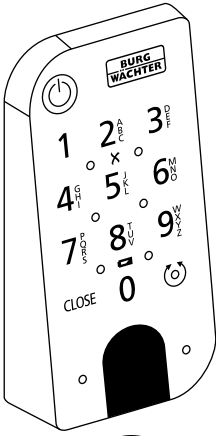

3

II ADM code

X = Wi-Fi → 2

✓ = Wi-Fi → 4.1

4.2

5

6

3

4

**BURG
WÄCHTER**

secu **ENTRY**

Montage (Assemblage | Montage | Assemblage)

secuENTRY HOME
ENTRY 5001 PIN

- (de)** Die Einrichtung und Bedienung Ihres Schließsystems erfolgt über die kostenfreie Smartphone App BURGsmart, erhältlich im Apple App Store und bei Google Play. Eine Anleitung zur Einrichtung, erhalten Sie auf unserer Webseite unter dem unten stehenden Link oder QR-Code.
- (en)** Your locking system is set up and can be operated using the free BURGsmart smartphone app, available in the Apple App Store and Google Play. You can find instructions on how to set it up on our website under the link below or via the QR code.
- (fr)** L'installation et l'utilisation de votre système de fermeture s'effectuent via l'application gratuite pour smartphone BURGsmart, disponible dans l'Apple App Store et le Google Play. Vous trouverez des instructions d'installation sur notre site web en cliquant sur le lien ci-dessous ou en utilisant le code QR.
- (nl)** Uw sluitsysteem wordt ingesteld en bediend met de gratis BURGsmart smartphone app, verkrijgbaar in de Apple App Store en Google Play. Instructies voor het installeren vindt u op onze website onder onderstaande link of via de QR-code.