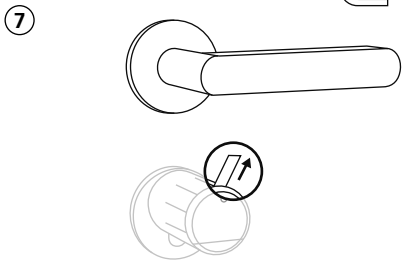

①

②

③

④

1

2

1

2

3

II ADM code

X = Wi-Fi → 2

✓ = Wi-Fi → 4.1

4.2

5

6

3

4

**BURG
WÄCHTER**

secu **ENTRY**

Montage (Assemblage | Montage | Assemblage)

secuENTRY HOME
ENTRY 5001 PIN

- (de)** Die Einrichtung und Bedienung Ihres Schließsystems erfolgt über die kostenfreie Smartphone App BURGsmart, erhältlich im Apple App Store und bei Google Play. Eine Anleitung zur Einrichtung, erhalten Sie auf unserer Webseite unter dem unten stehenden Link oder QR-Code.
- (en)** Your locking system is set up and can be operated using the free BURGsmart smartphone app, available in the Apple App Store and Google Play. You can find instructions on how to set it up on our website under the link below or via the QR code.
- (fr)** L'installation et l'utilisation de votre système de fermeture s'effectuent via l'application gratuite pour smartphone BURGsmart, disponible dans l'Apple App Store et le Google Play. Vous trouverez des instructions d'installation sur notre site web en cliquant sur le lien ci-dessous ou en utilisant le code QR.
- (nl)** Uw sluitsysteem wordt ingesteld en bediend met de gratis BURGsmart smartphone app, verkrijgbaar in de Apple App Store en Google Play. Instructies voor het installeren vindt u op onze website onder onderstaande link of via de QR-code.