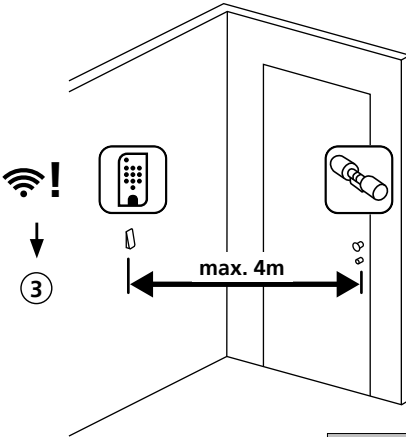

3

II ADM code

X = Wi-Fi → 2

✓ = Wi-Fi → 4.1

4.2

5

6

3

4

**BURG
WÄCHTER**

secu **ENTRY**

Montage (Assemblage | Montage | Assemblage)

secuENTRY HOME
ENTRY 5001 PIN

- (de)** Die Einrichtung und Bedienung Ihres Schließsystems erfolgt über die kostenfreie Smartphone App BURGsmart, erhältlich im Apple App Store und bei Google Play. Eine Anleitung zur Einrichtung, erhalten Sie auf unserer Webseite unter dem unten stehenden Link oder QR-Code.
- (en)** Your locking system is set up and can be operated using the free BURGsmart smartphone app, available in the Apple App Store and Google Play. You can find instructions on how to set it up on our website under the link below or via the QR code.
- (fr)** L'installation et l'utilisation de votre système de fermeture s'effectuent via l'application gratuite pour smartphone BURGsmart, disponible dans l'Apple App Store et le Google Play. Vous trouverez des instructions d'installation sur notre site web en cliquant sur le lien ci-dessous ou en utilisant le code QR.
- (nl)** Uw sluitsysteem wordt ingesteld en bediend met de gratis BURGsmart smartphone app, verkrijgbaar in de Apple App Store en Google Play. Instructies voor het installeren vindt u op onze website onder onderstaande link of via de QR-code.