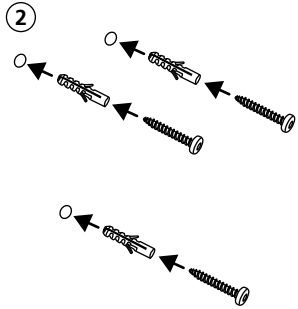

3

II ADM code

X = Wi-Fi → 2

✓ = Wi-Fi → 4.1

4.2

5

6

3

4

**BURG
WÄCHTER**

secu **ENTRY**

Montage (Assemblage | Montage | Assemblage)

secuENTRY HOME
ENTRY 5001 PIN

- (de)** Die Einrichtung und Bedienung Ihres Schließsystems erfolgt über die kostenfreie Smartphone App BURGsmart, erhältlich im Apple App Store und bei Google Play. Eine Anleitung zur Einrichtung, erhalten Sie auf unserer Webseite unter dem unten stehenden Link oder QR-Code.
- (en)** Your locking system is set up and can be operated using the free BURGsmart smartphone app, available in the Apple App Store and Google Play. You can find instructions on how to set it up on our website under the link below or via the QR code.
- (fr)** L'installation et l'utilisation de votre système de fermeture s'effectuent via l'application gratuite pour smartphone BURGsmart, disponible dans l'Apple App Store et le Google Play. Vous trouverez des instructions d'installation sur notre site web en cliquant sur le lien ci-dessous ou en utilisant le code QR.
- (nl)** Uw sluitsysteem wordt ingesteld en bediend met de gratis BURGsmart smartphone app, verkrijgbaar in de Apple App Store en Google Play. Instructies voor het installeren vindt u op onze website onder onderstaande link of via de QR-code.