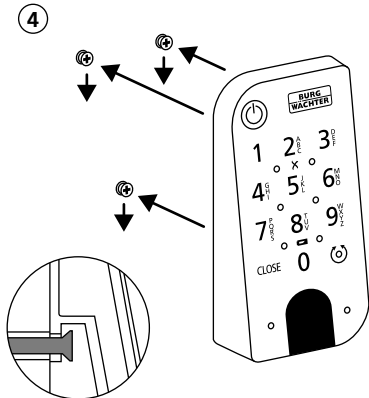

3

II ADM code

X = Wi-Fi → 2

✓ = Wi-Fi → 4.1

4.2

5

6

3

4

**BURG
WÄCHTER**

secu **ENTRY**

Montage (Assemblage | Montage | Assemblage)

secuENTRY HOME
ENTRY 5001 PIN

- (de)** Die Einrichtung und Bedienung Ihres Schließsystems erfolgt über die kostenfreie Smartphone App BURGsmart, erhältlich im Apple App Store und bei Google Play. Eine Anleitung zur Einrichtung, erhalten Sie auf unserer Webseite unter dem unten stehenden Link oder QR-Code.
- (en)** Your locking system is set up and can be operated using the free BURGsmart smartphone app, available in the Apple App Store and Google Play. You can find instructions on how to set it up on our website under the link below or via the QR code.
- (fr)** L'installation et l'utilisation de votre système de fermeture s'effectuent via l'application gratuite pour smartphone BURGsmart, disponible dans l'Apple App Store et le Google Play. Vous trouverez des instructions d'installation sur notre site web en cliquant sur le lien ci-dessous ou en utilisant le code QR.
- (nl)** Uw sluitsysteem wordt ingesteld en bediend met de gratis BURGsmart smartphone app, verkrijgbaar in de Apple App Store en Google Play. Instructies voor het installeren vindt u op onze website onder onderstaande link of via de QR-code.