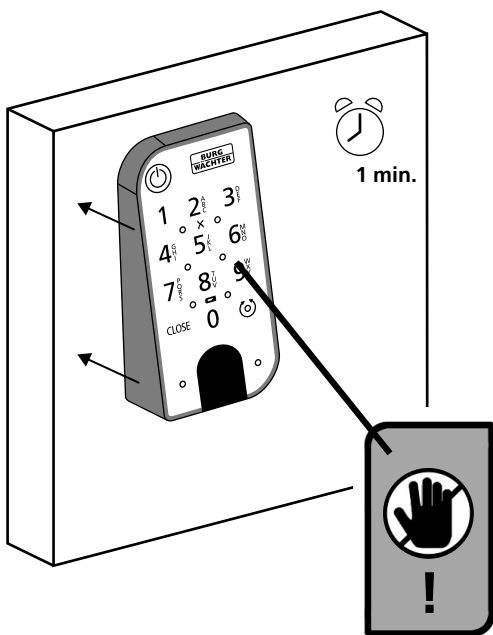

3

II ADM code

X = Wi-Fi → 2

✓ = Wi-Fi → 4.1

4.2

5

6

3

4

**BURG
WÄCHTER**

secu **ENTRY**

Montage (Assemblage | Montage | Assemblage)

secuENTRY HOME
ENTRY 5001 PIN

- (de)** Die Einrichtung und Bedienung Ihres Schließsystems erfolgt über die kostenfreie Smartphone App BURGsmart, erhältlich im Apple App Store und bei Google Play. Eine Anleitung zur Einrichtung, erhalten Sie auf unserer Webseite unter dem unten stehenden Link oder QR-Code.
- (en)** Your locking system is set up and can be operated using the free BURGsmart smartphone app, available in the Apple App Store and Google Play. You can find instructions on how to set it up on our website under the link below or via the QR code.
- (fr)** L'installation et l'utilisation de votre système de fermeture s'effectuent via l'application gratuite pour smartphone BURGsmart, disponible dans l'Apple App Store et le Google Play. Vous trouverez des instructions d'installation sur notre site web en cliquant sur le lien ci-dessous ou en utilisant le code QR.
- (nl)** Uw sluitsysteem wordt ingesteld en bediend met de gratis BURGsmart smartphone app, verkrijgbaar in de Apple App Store en Google Play. Instructies voor het installeren vindt u op onze website onder onderstaande link of via de QR-code.