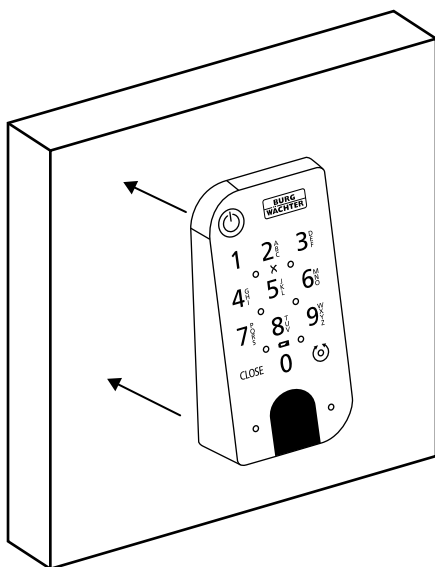

3

II ADM code

X = Wi-Fi → 2

✓ = Wi-Fi → 4.1

4.2

5

6

3

4

**BURG
WÄCHTER**

secu **ENTRY**

Montage (Assemblage | Montage | Assemblage)

secuENTRY HOME
ENTRY 5001 PIN

- (de)** Die Einrichtung und Bedienung Ihres Schließsystems erfolgt über die kostenfreie Smartphone App BURGsmart, erhältlich im Apple App Store und bei Google Play. Eine Anleitung zur Einrichtung, erhalten Sie auf unserer Webseite unter dem unten stehenden Link oder QR-Code.
- (en)** Your locking system is set up and can be operated using the free BURGsmart smartphone app, available in the Apple App Store and Google Play. You can find instructions on how to set it up on our website under the link below or via the QR code.
- (fr)** L'installation et l'utilisation de votre système de fermeture s'effectuent via l'application gratuite pour smartphone BURGsmart, disponible dans l'Apple App Store et le Google Play. Vous trouverez des instructions d'installation sur notre site web en cliquant sur le lien ci-dessous ou en utilisant le code QR.
- (nl)** Uw sluitsysteem wordt ingesteld en bediend met de gratis BURGsmart smartphone app, verkrijgbaar in de Apple App Store en Google Play. Instructies voor het installeren vindt u op onze website onder onderstaande link of via de QR-code.