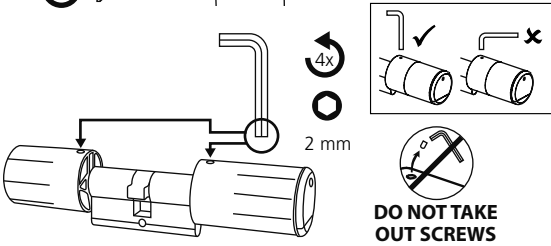

1

2

3

4

1

2

secu **ENTRY**

## Montage (Assemblage | Montage | Assemblage)

secuENTRY HOME  
ENTRY 5000 CYL

- (de)** Die Einrichtung und Bedienung Ihres Schließsystems erfolgt über die kostenfreie Smartphone App BURGsmart, erhältlich im Apple App Store und bei Google Play. Eine Anleitung zur Einrichtung, erhalten Sie auf unserer Webseite unter dem unten stehenden Link oder QR-Code.
- (en)** Your locking system is set up and can be operated using the free BURGsmart smartphone app, available in the Apple App Store and Google Play. You can find instructions on how to set it up on our website under the link below or via the QR code.
- (fr)** L'installation et l'utilisation de votre système de fermeture s'effectuent via l'application gratuite pour smartphone BURGsmart, disponible dans l'Apple App Store et le Google Play. Vous trouverez des instructions d'installation sur notre site web en cliquant sur le lien ci-dessous ou en utilisant le code QR.
- (nl)** Uw sluitsysteem wordt ingesteld en bediend met de gratis BURGsmart smartphone app, verkrijgbaar in de Apple App Store en Google Play. Instructies voor het installeren vindt u op onze website onder onderstaande link of via de QR-code.