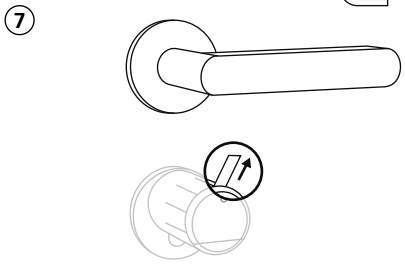

1

2

3

4

1

2

secu **ENTRY**

## Montage (Assemblage | Montage | Assemblage)

secuENTRY HOME  
ENTRY 5000 CYL

- (de)** Die Einrichtung und Bedienung Ihres Schließsystems erfolgt über die kostenfreie Smartphone App BURGsmart, erhältlich im Apple App Store und bei Google Play. Eine Anleitung zur Einrichtung, erhalten Sie auf unserer Webseite unter dem unten stehenden Link oder QR-Code.
- (en)** Your locking system is set up and can be operated using the free BURGsmart smartphone app, available in the Apple App Store and Google Play. You can find instructions on how to set it up on our website under the link below or via the QR code.
- (fr)** L'installation et l'utilisation de votre système de fermeture s'effectuent via l'application gratuite pour smartphone BURGsmart, disponible dans l'Apple App Store et le Google Play. Vous trouverez des instructions d'installation sur notre site web en cliquant sur le lien ci-dessous ou en utilisant le code QR.
- (nl)** Uw sluitsysteem wordt ingesteld en bediend met de gratis BURGsmart smartphone app, verkrijgbaar in de Apple App Store en Google Play. Instructies voor het installeren vindt u op onze website onder onderstaande link of via de QR-code.