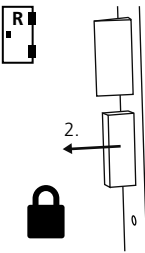

1

2

3

4

1

2

secu **ENTRY**

## Montage (Assemblage | Montage | Assemblage)

secuENTRY HOME  
ENTRY 5000 CYL

- (de)** Die Einrichtung und Bedienung Ihres Schließsystems erfolgt über die kostenfreie Smartphone App BURGsmart, erhältlich im Apple App Store und bei Google Play. Eine Anleitung zur Einrichtung, erhalten Sie auf unserer Webseite unter dem unten stehenden Link oder QR-Code.
- (en)** Your locking system is set up and can be operated using the free BURGsmart smartphone app, available in the Apple App Store and Google Play. You can find instructions on how to set it up on our website under the link below or via the QR code.
- (fr)** L'installation et l'utilisation de votre système de fermeture s'effectuent via l'application gratuite pour smartphone BURGsmart, disponible dans l'Apple App Store et le Google Play. Vous trouverez des instructions d'installation sur notre site web en cliquant sur le lien ci-dessous ou en utilisant le code QR.
- (nl)** Uw sluitsysteem wordt ingesteld en bediend met de gratis BURGsmart smartphone app, verkrijgbaar in de Apple App Store en Google Play. Instructies voor het installeren vindt u op onze website onder onderstaande link of via de QR-code.