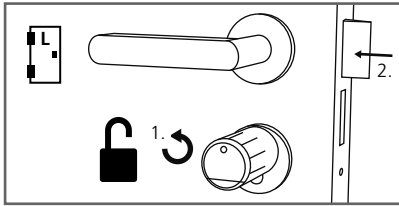

1

2

3

4

1

2

secu **ENTRY**

## Montage (Assemblage | Montage | Assemblage)

secuENTRY HOME  
ENTRY 5000 CYL

- (de)** Die Einrichtung und Bedienung Ihres Schließsystems erfolgt über die kostenfreie Smartphone App BURGsmart, erhältlich im Apple App Store und bei Google Play. Eine Anleitung zur Einrichtung, erhalten Sie auf unserer Webseite unter dem unten stehenden Link oder QR-Code.
- (en)** Your locking system is set up and can be operated using the free BURGsmart smartphone app, available in the Apple App Store and Google Play. You can find instructions on how to set it up on our website under the link below or via the QR code.
- (fr)** L'installation et l'utilisation de votre système de fermeture s'effectuent via l'application gratuite pour smartphone BURGsmart, disponible dans l'Apple App Store et le Google Play. Vous trouverez des instructions d'installation sur notre site web en cliquant sur le lien ci-dessous ou en utilisant le code QR.
- (nl)** Uw sluitsysteem wordt ingesteld en bediend met de gratis BURGsmart smartphone app, verkrijgbaar in de Apple App Store en Google Play. Instructies voor het installeren vindt u op onze website onder onderstaande link of via de QR-code.