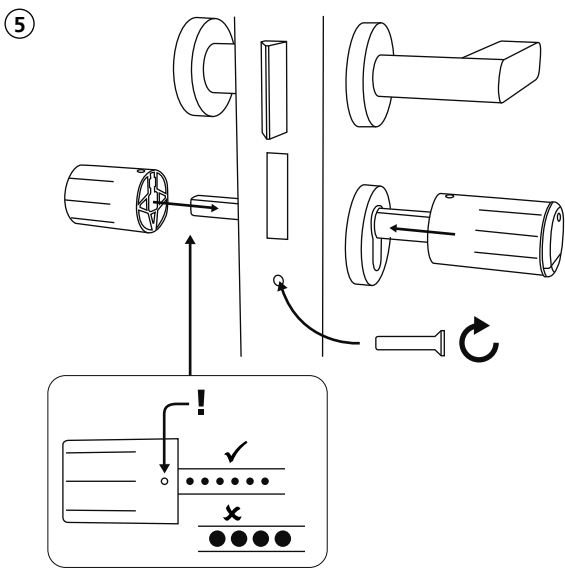

1

2

3

4

1

2

secu **ENTRY**

## Montage (Assemblage | Montage | Assemblage)

secuENTRY HOME  
ENTRY 5000 CYL

- (de)** Die Einrichtung und Bedienung Ihres Schließsystems erfolgt über die kostenfreie Smartphone App BURGsmart, erhältlich im Apple App Store und bei Google Play. Eine Anleitung zur Einrichtung, erhalten Sie auf unserer Webseite unter dem unten stehenden Link oder QR-Code.
- (en)** Your locking system is set up and can be operated using the free BURGsmart smartphone app, available in the Apple App Store and Google Play. You can find instructions on how to set it up on our website under the link below or via the QR code.
- (fr)** L'installation et l'utilisation de votre système de fermeture s'effectuent via l'application gratuite pour smartphone BURGsmart, disponible dans l'Apple App Store et le Google Play. Vous trouverez des instructions d'installation sur notre site web en cliquant sur le lien ci-dessous ou en utilisant le code QR.
- (nl)** Uw sluitsysteem wordt ingesteld en bediend met de gratis BURGsmart smartphone app, verkrijgbaar in de Apple App Store en Google Play. Instructies voor het installeren vindt u op onze website onder onderstaande link of via de QR-code.