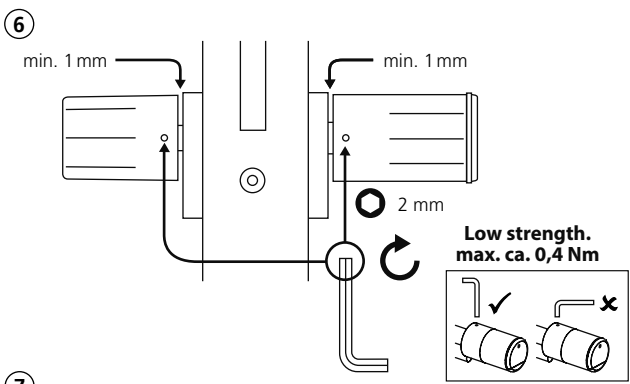

1

2

3

4

1

2

secu **ENTRY**

## Montage (Assemblage | Montage | Assemblage)

secuENTRY HOME  
ENTRY 5000 CYL

- (de)** Die Einrichtung und Bedienung Ihres Schließsystems erfolgt über die kostenfreie Smartphone App BURGsmart, erhältlich im Apple App Store und bei Google Play. Eine Anleitung zur Einrichtung, erhalten Sie auf unserer Webseite unter dem unten stehenden Link oder QR-Code.
- (en)** Your locking system is set up and can be operated using the free BURGsmart smartphone app, available in the Apple App Store and Google Play. You can find instructions on how to set it up on our website under the link below or via the QR code.
- (fr)** L'installation et l'utilisation de votre système de fermeture s'effectuent via l'application gratuite pour smartphone BURGsmart, disponible dans l'Apple App Store et le Google Play. Vous trouverez des instructions d'installation sur notre site web en cliquant sur le lien ci-dessous ou en utilisant le code QR.
- (nl)** Uw sluitsysteem wordt ingesteld en bediend met de gratis BURGsmart smartphone app, verkrijgbaar in de Apple App Store en Google Play. Instructies voor het installeren vindt u op onze website onder onderstaande link of via de QR-code.