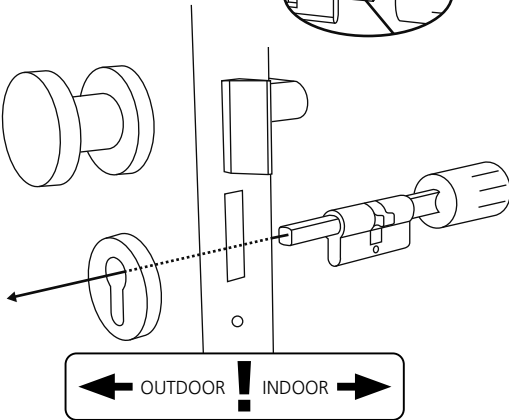

1

2

3

4

1

2

secu **ENTRY**

## Montage (Assemblage | Montage | Assemblage)

secuENTRY HOME  
ENTRY 5000 CYL

- (de)** Die Einrichtung und Bedienung Ihres Schließsystems erfolgt über die kostenfreie Smartphone App BURGsmart, erhältlich im Apple App Store und bei Google Play. Eine Anleitung zur Einrichtung, erhalten Sie auf unserer Webseite unter dem unten stehenden Link oder QR-Code.
- (en)** Your locking system is set up and can be operated using the free BURGsmart smartphone app, available in the Apple App Store and Google Play. You can find instructions on how to set it up on our website under the link below or via the QR code.
- (fr)** L'installation et l'utilisation de votre système de fermeture s'effectuent via l'application gratuite pour smartphone BURGsmart, disponible dans l'Apple App Store et le Google Play. Vous trouverez des instructions d'installation sur notre site web en cliquant sur le lien ci-dessous ou en utilisant le code QR.
- (nl)** Uw sluitsysteem wordt ingesteld en bediend met de gratis BURGsmart smartphone app, verkrijgbaar in de Apple App Store en Google Play. Instructies voor het installeren vindt u op onze website onder onderstaande link of via de QR-code.