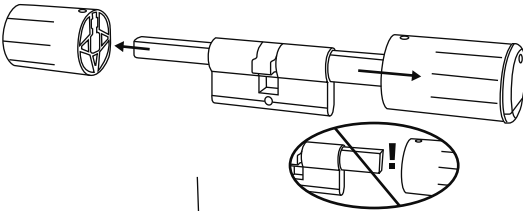

1

2

3

4

1

2

secu **ENTRY**

## Montage (Assemblage | Montage | Assemblage)

secuENTRY HOME  
ENTRY 5000 CYL

- (de)** Die Einrichtung und Bedienung Ihres Schließsystems erfolgt über die kostenfreie Smartphone App BURGsmart, erhältlich im Apple App Store und bei Google Play. Eine Anleitung zur Einrichtung, erhalten Sie auf unserer Webseite unter dem unten stehenden Link oder QR-Code.
- (en)** Your locking system is set up and can be operated using the free BURGsmart smartphone app, available in the Apple App Store and Google Play. You can find instructions on how to set it up on our website under the link below or via the QR code.
- (fr)** L'installation et l'utilisation de votre système de fermeture s'effectuent via l'application gratuite pour smartphone BURGsmart, disponible dans l'Apple App Store et le Google Play. Vous trouverez des instructions d'installation sur notre site web en cliquant sur le lien ci-dessous ou en utilisant le code QR.
- (nl)** Uw sluitsysteem wordt ingesteld en bediend met de gratis BURGsmart smartphone app, verkrijgbaar in de Apple App Store en Google Play. Instructies voor het installeren vindt u op onze website onder onderstaande link of via de QR-code.