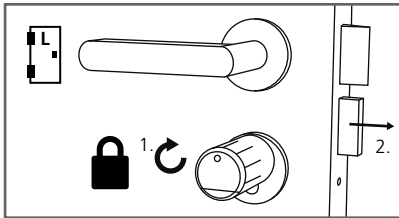

1

2

3

4

1

2

secu **ENTRY**

## Montage (Assemblage | Montage | Assemblage)

secuENTRY HOME  
ENTRY 5000 CYL

- (de)** Die Einrichtung und Bedienung Ihres Schließsystems erfolgt über die kostenfreie Smartphone App BURGsmart, erhältlich im Apple App Store und bei Google Play. Eine Anleitung zur Einrichtung, erhalten Sie auf unserer Webseite unter dem unten stehenden Link oder QR-Code.
- (en)** Your locking system is set up and can be operated using the free BURGsmart smartphone app, available in the Apple App Store and Google Play. You can find instructions on how to set it up on our website under the link below or via the QR code.
- (fr)** L'installation et l'utilisation de votre système de fermeture s'effectuent via l'application gratuite pour smartphone BURGsmart, disponible dans l'Apple App Store et le Google Play. Vous trouverez des instructions d'installation sur notre site web en cliquant sur le lien ci-dessous ou en utilisant le code QR.
- (nl)** Uw sluitsysteem wordt ingesteld en bediend met de gratis BURGsmart smartphone app, verkrijgbaar in de Apple App Store en Google Play. Instructies voor het installeren vindt u op onze website onder onderstaande link of via de QR-code.