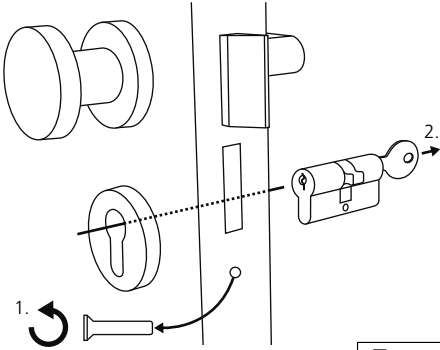

1

2

3

4

1

2

secu **ENTRY**

## Montage (Assemblage | Montage | Assemblage)

secuENTRY HOME  
ENTRY 5000 CYL

- (de)** Die Einrichtung und Bedienung Ihres Schließsystems erfolgt über die kostenfreie Smartphone App BURGsmart, erhältlich im Apple App Store und bei Google Play. Eine Anleitung zur Einrichtung, erhalten Sie auf unserer Webseite unter dem unten stehenden Link oder QR-Code.
- (en)** Your locking system is set up and can be operated using the free BURGsmart smartphone app, available in the Apple App Store and Google Play. You can find instructions on how to set it up on our website under the link below or via the QR code.
- (fr)** L'installation et l'utilisation de votre système de fermeture s'effectuent via l'application gratuite pour smartphone BURGsmart, disponible dans l'Apple App Store et le Google Play. Vous trouverez des instructions d'installation sur notre site web en cliquant sur le lien ci-dessous ou en utilisant le code QR.
- (nl)** Uw sluitsysteem wordt ingesteld en bediend met de gratis BURGsmart smartphone app, verkrijgbaar in de Apple App Store en Google Play. Instructies voor het installeren vindt u op onze website onder onderstaande link of via de QR-code.