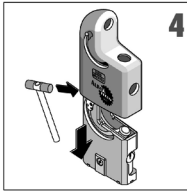

Alpha Titan 900 85 V

**BURG
WÄCHTER**

- de** Bedienungs-
anleitung 2
- en** Operation
instructions 2

Weitere Sprachen auf:
www.burg.biz

Further languages at:
www.burg.biz

www.burg.biz

Demontage | Disassembly