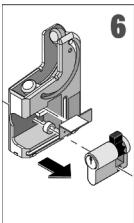

Demontage | Disassembly

Montage | Assembly

Scan & Lock 610 / 53

BURG-WÄCHTER KG

Altenhofer Weg 15

58300 Wetter

Germany

www.burg.biz