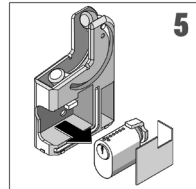

Demontage | Disassembly

Montage | Assembly

Scan & Lock 610 / 53

BURG-WÄCHTER KG

Altenhofer Weg 15

58300 Wetter

Germany

www.burg.biz