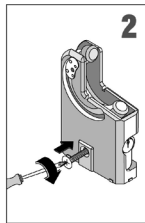

Demontage | Disassembly

Montage | Assembly

Scan & Lock 610 / 53

BURG-WÄCHTER KG

Altenhofer Weg 15

58300 Wetter

Germany

www.burg.biz