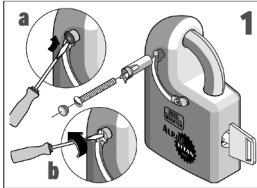

Demontage | Disassembly