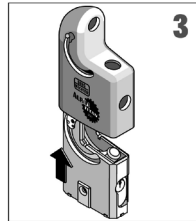

Montage | Assembly