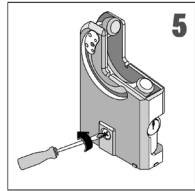

Alpha Titan 900 85 V

**BURG
WÄCHTER**

- de** Bedienungs-
anleitung 2
- en** Operation
instructions 2

Weitere Sprachen auf:
www.burg.biz

Further languages at:
www.burg.biz

www.burg.biz

Demontage | Disassembly