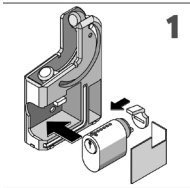

Demontage | Disassembly

Montage | Assembly

Scan & Lock 610 / 53

BURG-WÄCHTER KG

Altenhofer Weg 15

58300 Wetter

Germany

www.burg.biz