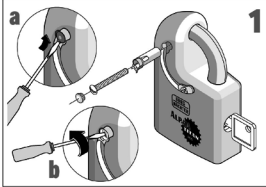

Alpha Titan 900 85 V

**BURG
WÄCHTER**

- de** Bedienungs-
anleitung 2
- en** Operation
instructions 2

Weitere Sprachen auf:
www.burg.biz

Further languages at:
www.burg.biz

www.burg.biz

Demontage | Disassembly