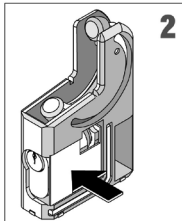

Demontage | Disassembly

Montage | Assembly

Scan & Lock 610 / 53

BURG-WÄCHTER KG

Altenhofer Weg 15

58300 Wetter

Germany

www.burg.biz