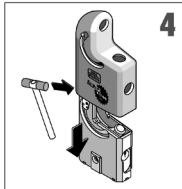

Demontage | Disassembly

Montage | Assembly

Scan & Lock 610 / 53

BURG-WÄCHTER KG

Altenhofer Weg 15

58300 Wetter

Germany

www.burg.biz