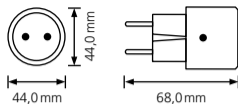

Tekening

Status-LED

LED-indicatie	Beschrijving
Eenmaal knipperen	Wijziging van de schakeltoestand
Snel, aanhoudend knipperend	Het apparaat staat in de instelmodus
Langzaam aanhoudend knipperend	Het apparaat staat in de instelmodus van het toegangspunt (AP)
4 sec. aan / 2 sec. uit	Reset