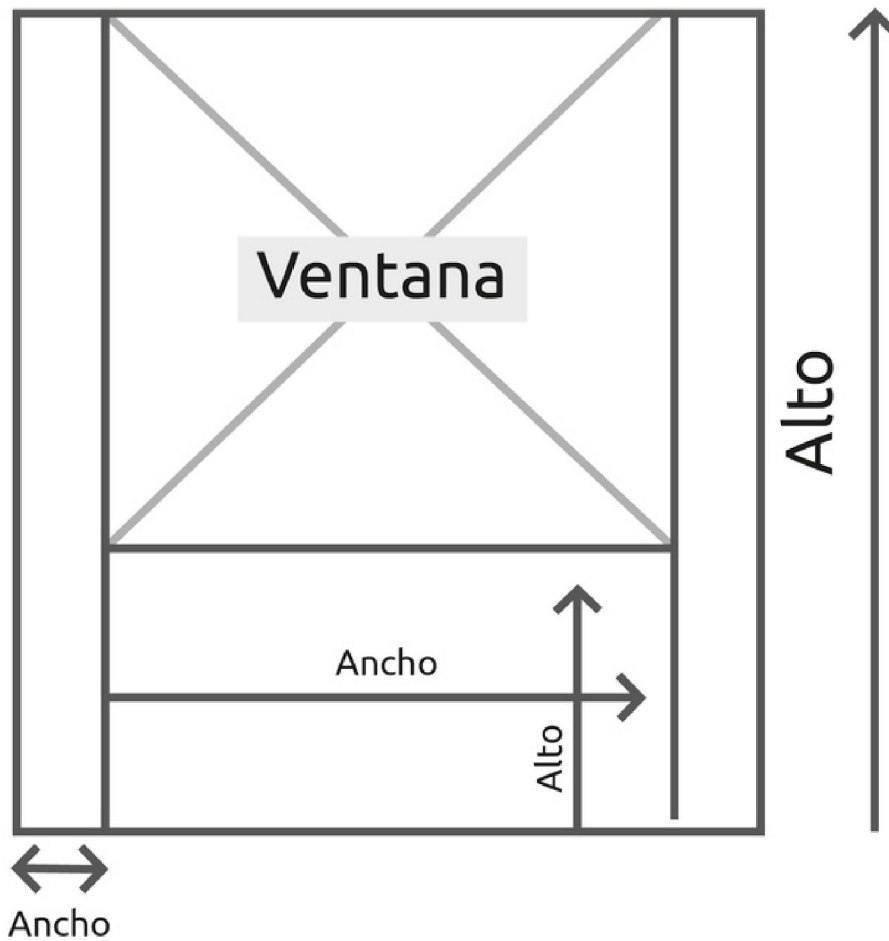

# ¿CÓMO MEDIR TU MURO?

Muro simple

Debes medir tu muro ancho x alto.

# ¿CÓMO MEDIR TU MURO?

Muro con ventana  
o puerta

Mide tu muro por paños ancho x alto.

# ¿CÓMO MEDIR TU MURO?

## Muro con altura irregular

Mide el ancho, altura máxima y mínima del muro.