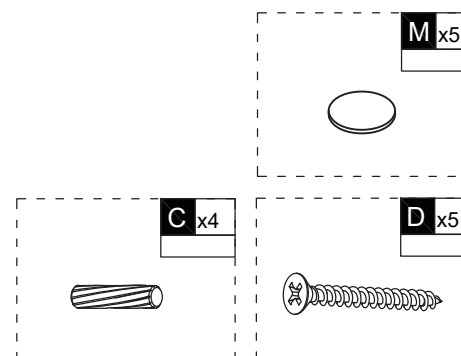

**CAM LOCK**

Quickfit head should be in the centre of the cam lock when the two panels are joined. Cam lock should be inserted before quickfit.

# Hardware List

 <p><b>A</b> x12 +1(spare)</p>	 <p><b>B</b> x12 +1(spare)</p>	 <p><b>C</b> x44 +4(spare)</p>	 <p><b>D</b> x40 +4(spare)</p>
 <p><b>E</b> x36 +3(spare)</p>	 <p><b>F</b> x4</p>	 <p><b>G</b> x3</p>	 <p><b>H</b> x8</p>
 <p><b>I</b> x52 +5(spare)</p>	 <p><b>J</b> x2</p>	 <p><b>K</b> x2</p>	 <p><b>L</b> x2</p>
 <p><b>M</b> x24 +2(spare)</p>			

# Parts List

x2