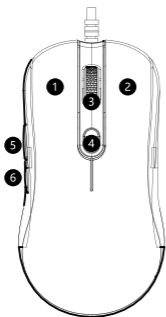

鼠标用户手册

AG325C Gaming Mouse User Manual

快速开始指南 ▶
Quick Start Guide

感谢您购买及使用本产品

为了给您带来更好的使用体验，在使用产品前请仔细阅读本说明书，并请妥善保管，以便日后参观。

产品简介

对称式设计,通用手形,适用于大多数用户握法,
不论您是游戏或者办公,AG325C都会让您十分舒适。

- ① 左键
- ② 右键
- ③ 中键
- ④ DPI键，快速切换DPI
- ⑤ 前侧键，网页前进
- ⑥ 后侧键，网页后退

鼠标参数

型号	AG325C	类型	对称式
尺寸	125*65*37mm	线长	1.8m
重量(含线)	117g	重量(不含线)	80.5g
连接方式	USB	按键数	6
引擎	A824F	微动	凯华8000万次
回报率	500HZ	适用标准/法规要求	CE FC
DPI	400/1200/2400/4800/7200/12800 由DPI键切换默认1200，有记忆		

Akko保修和服务声明

1. Akko为中国大陆的客户提供一个保修。对于其他地区，请联系您的卖家（Akko分销商）以了解具体的保修政策。
2. 如果保修期到期，客户需要支付维修费用。如果用户喜欢自己修理鼠标，Akko也会提供说明。用户应对自行修复过程中发生的任何损失承担全部责任。
3. 在未经制造商/卖方指示的情况下拆开鼠标将立即导致保修无效
4. 官方售后服务时间为每周一至周五上午10:00至下午18:00
节假日以国家法定节日休息为准。
5. 退货和保修政策在不同的平台上可能有所不同，并在购买时取决于具体的经销商。

- ① Left mouse button
- ② Right mouse button
- ③ Scroll wheel
- ④ DPI button
- ⑤ Forward button
- ⑥ Back button

Mouse parameters

model	AG325C	Type	Symmetrical
size	125*65*37mm	Line length	1.8m
Weight (including line)	117g	Weight (excluding lines)	80.5g
Connection method	USB	Number of buttons	Six
engine	A824F	Micro movement	Kailh 80 million
Return rate	500HZ	Standard/ regulatory requirements	CE FC K
DPI	400/1200(default)/2400/4800/7200/12800 Switch by DPI button (memorable)		