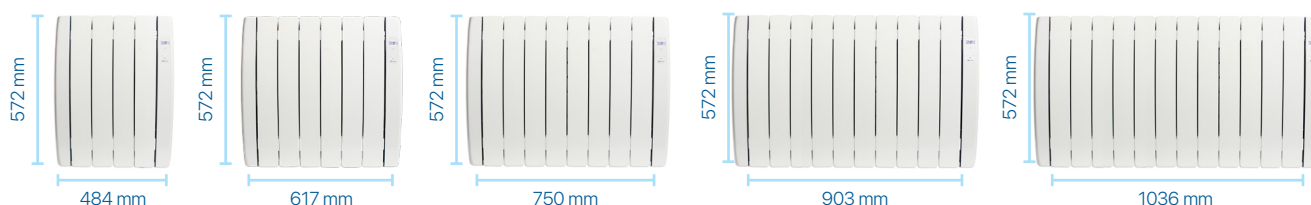

Display panel

Dynamic fluid with high thermal inertia

150 W per element

TT4PLUS

TT6PLUS

TT8PLUS

TT10PLUS

TT12PLUS

Model	Power (W)	Voltage	Dimensions (mm)	Fins
TT4PLUS	600	230	484x572x100	4
TT6PLUS	900	230	617x572x100	6
TT8PLUS	1200	230	750x572x100	8
TT10PLUS	1500	230	903x572x100	10
TT12PLUS	1800	230	1036x572x100	12