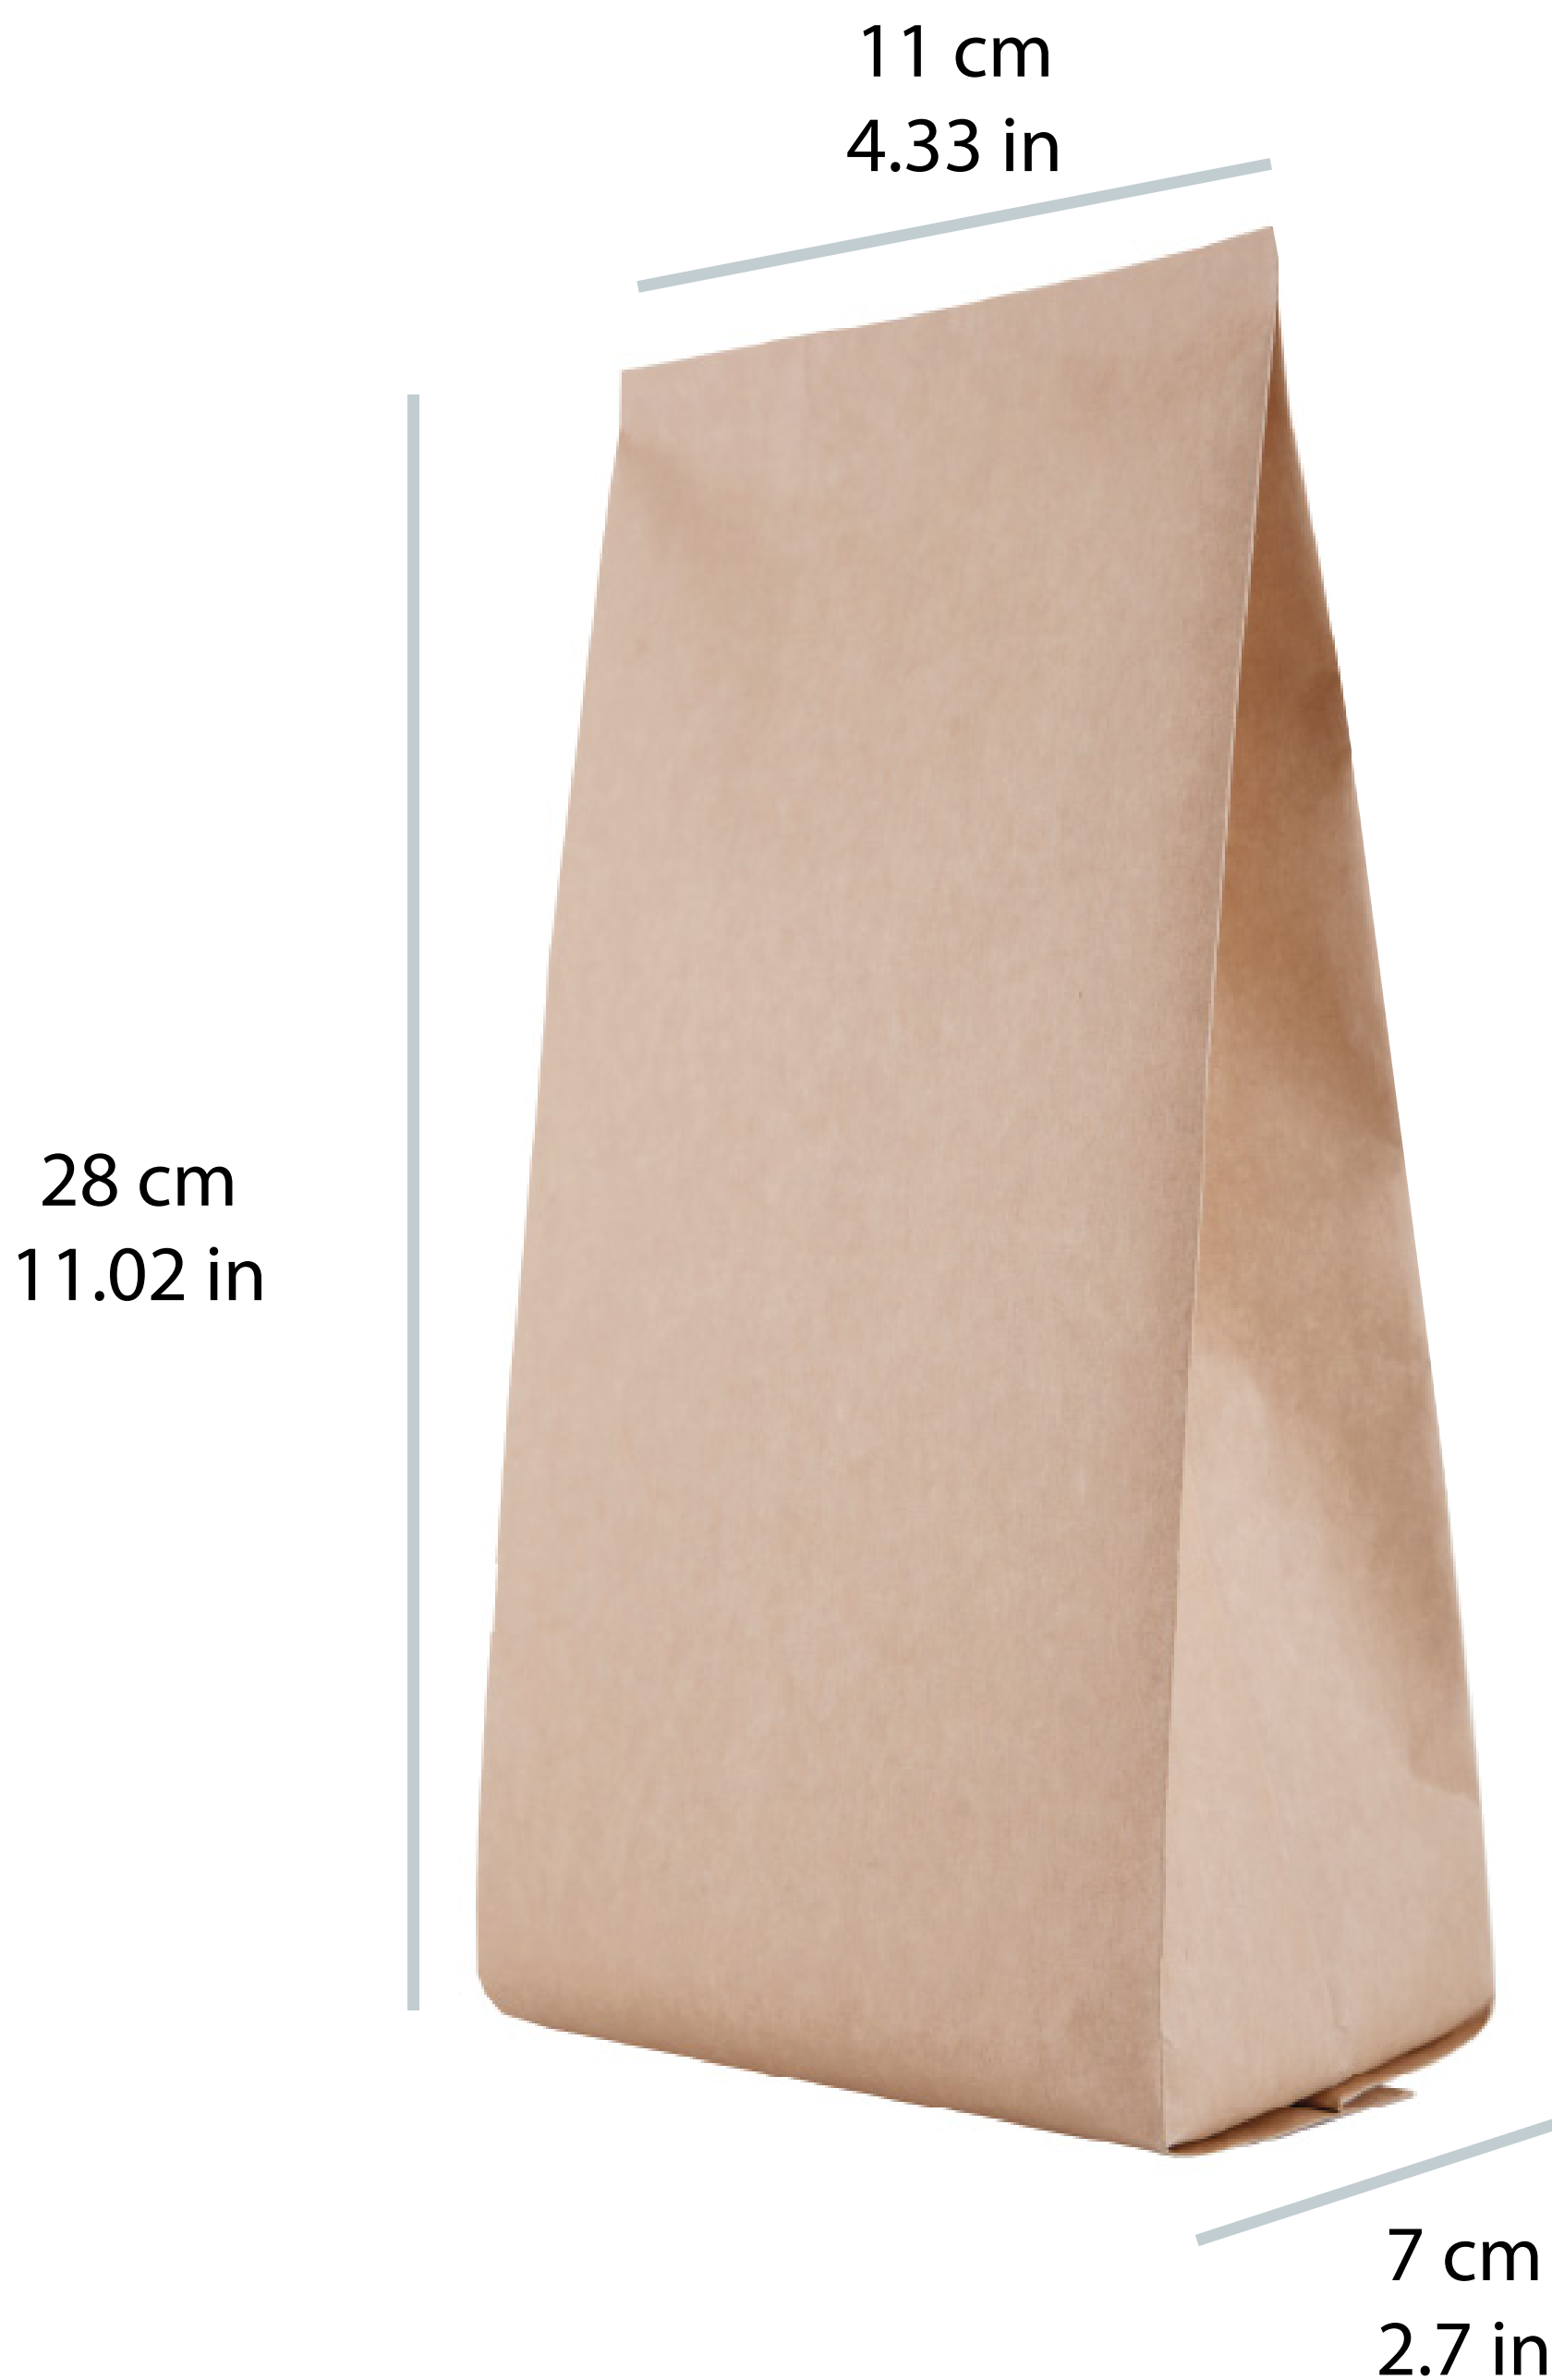

BOLSA FUELLES

[SELLO CENTRADO]

FUELLES SELLO CENTRADO PAPEL KRAFT 500 g / 1.10 lb

Sugerido para 500 g / 1.10 lb de café molido.

Capacidad: 1,400 cm³ / 85.43 in³

Laminación: Papel Kraft, PET MET/ PE NAT

VER LOS
ACCESORIOS

Código: CK00500

SIN VÁLVULA	100 pzas	$610.00	1,000 pzas	$5,160.00
CON VÁLVULA	100 pzas	$765.00	1,000 pzas	$6,560.00

*Precios incluyen IVA

REGRESAR A ÍNDICE