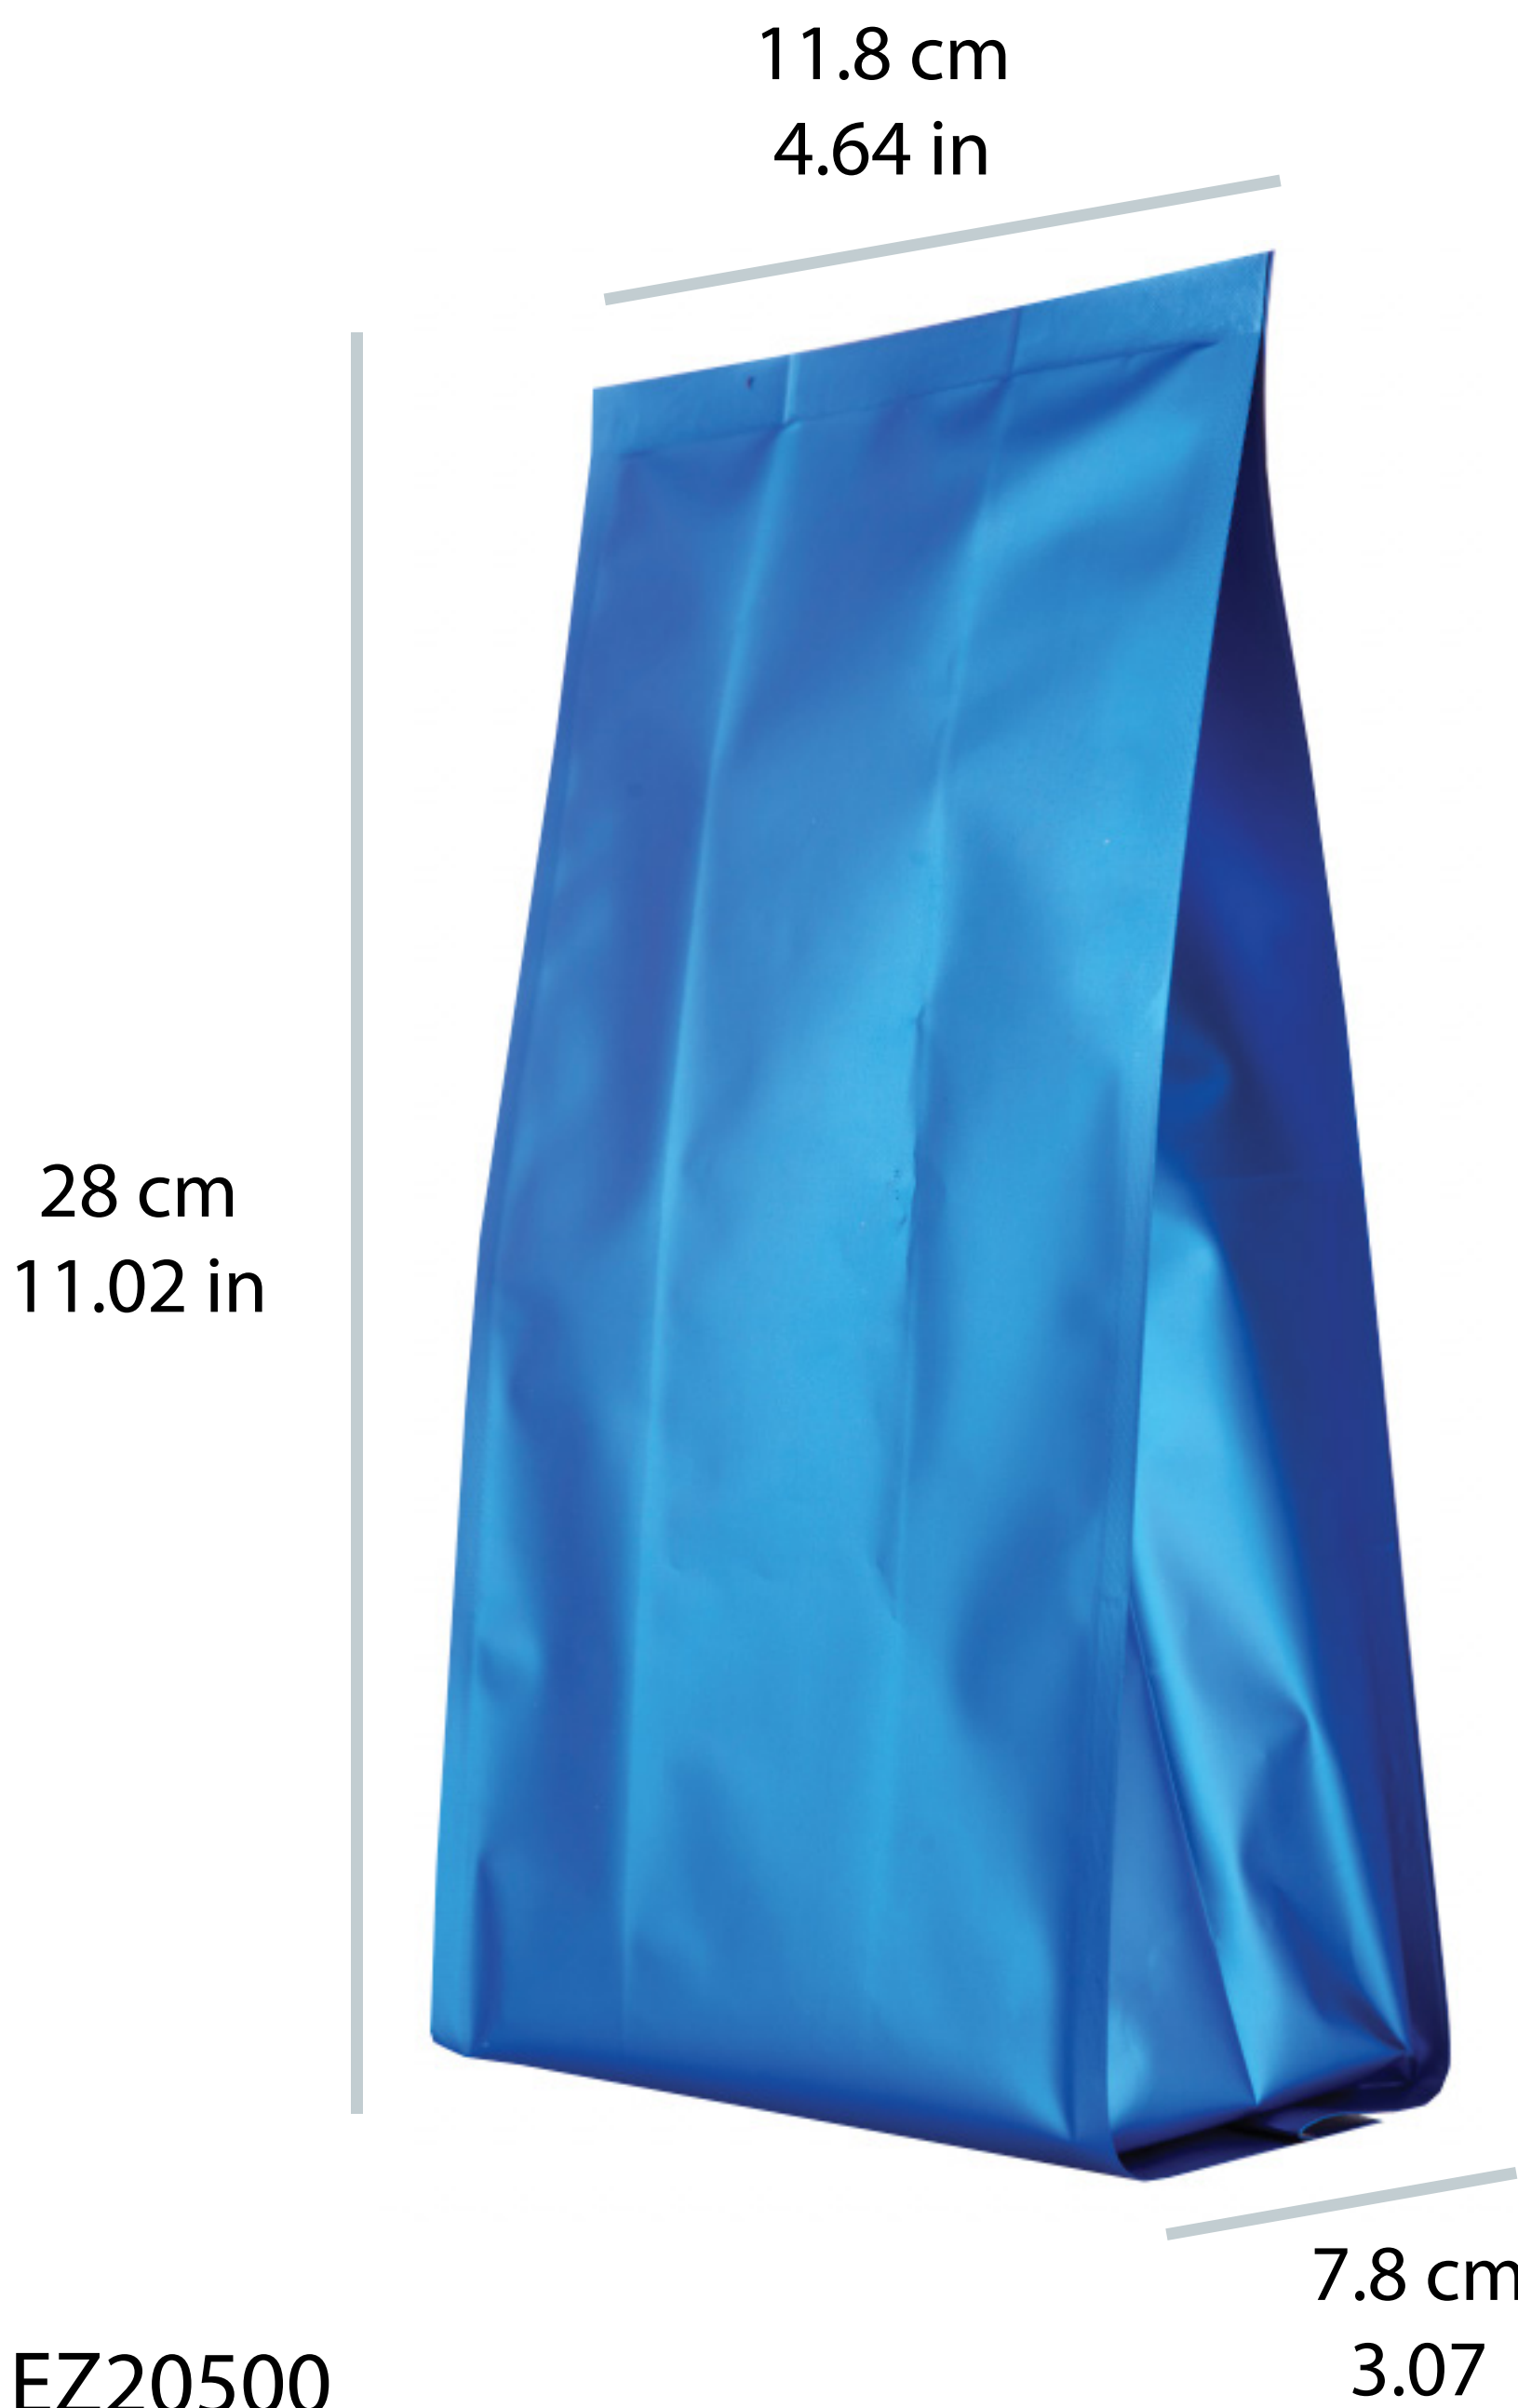

BOLSA FUELLES

[SELLOS ESTRUCTURADOS]

FUELLES SELLOS ESTRUCTURADOS AZUL MATE 500 g / 1.10 lb

Sugerido para 500 g / 1.10 lb de café molido.

Capacidad: 1,400 cm³ / 85.43 in³

Laminación: BOPP MATE, PET MET/ PE NAT