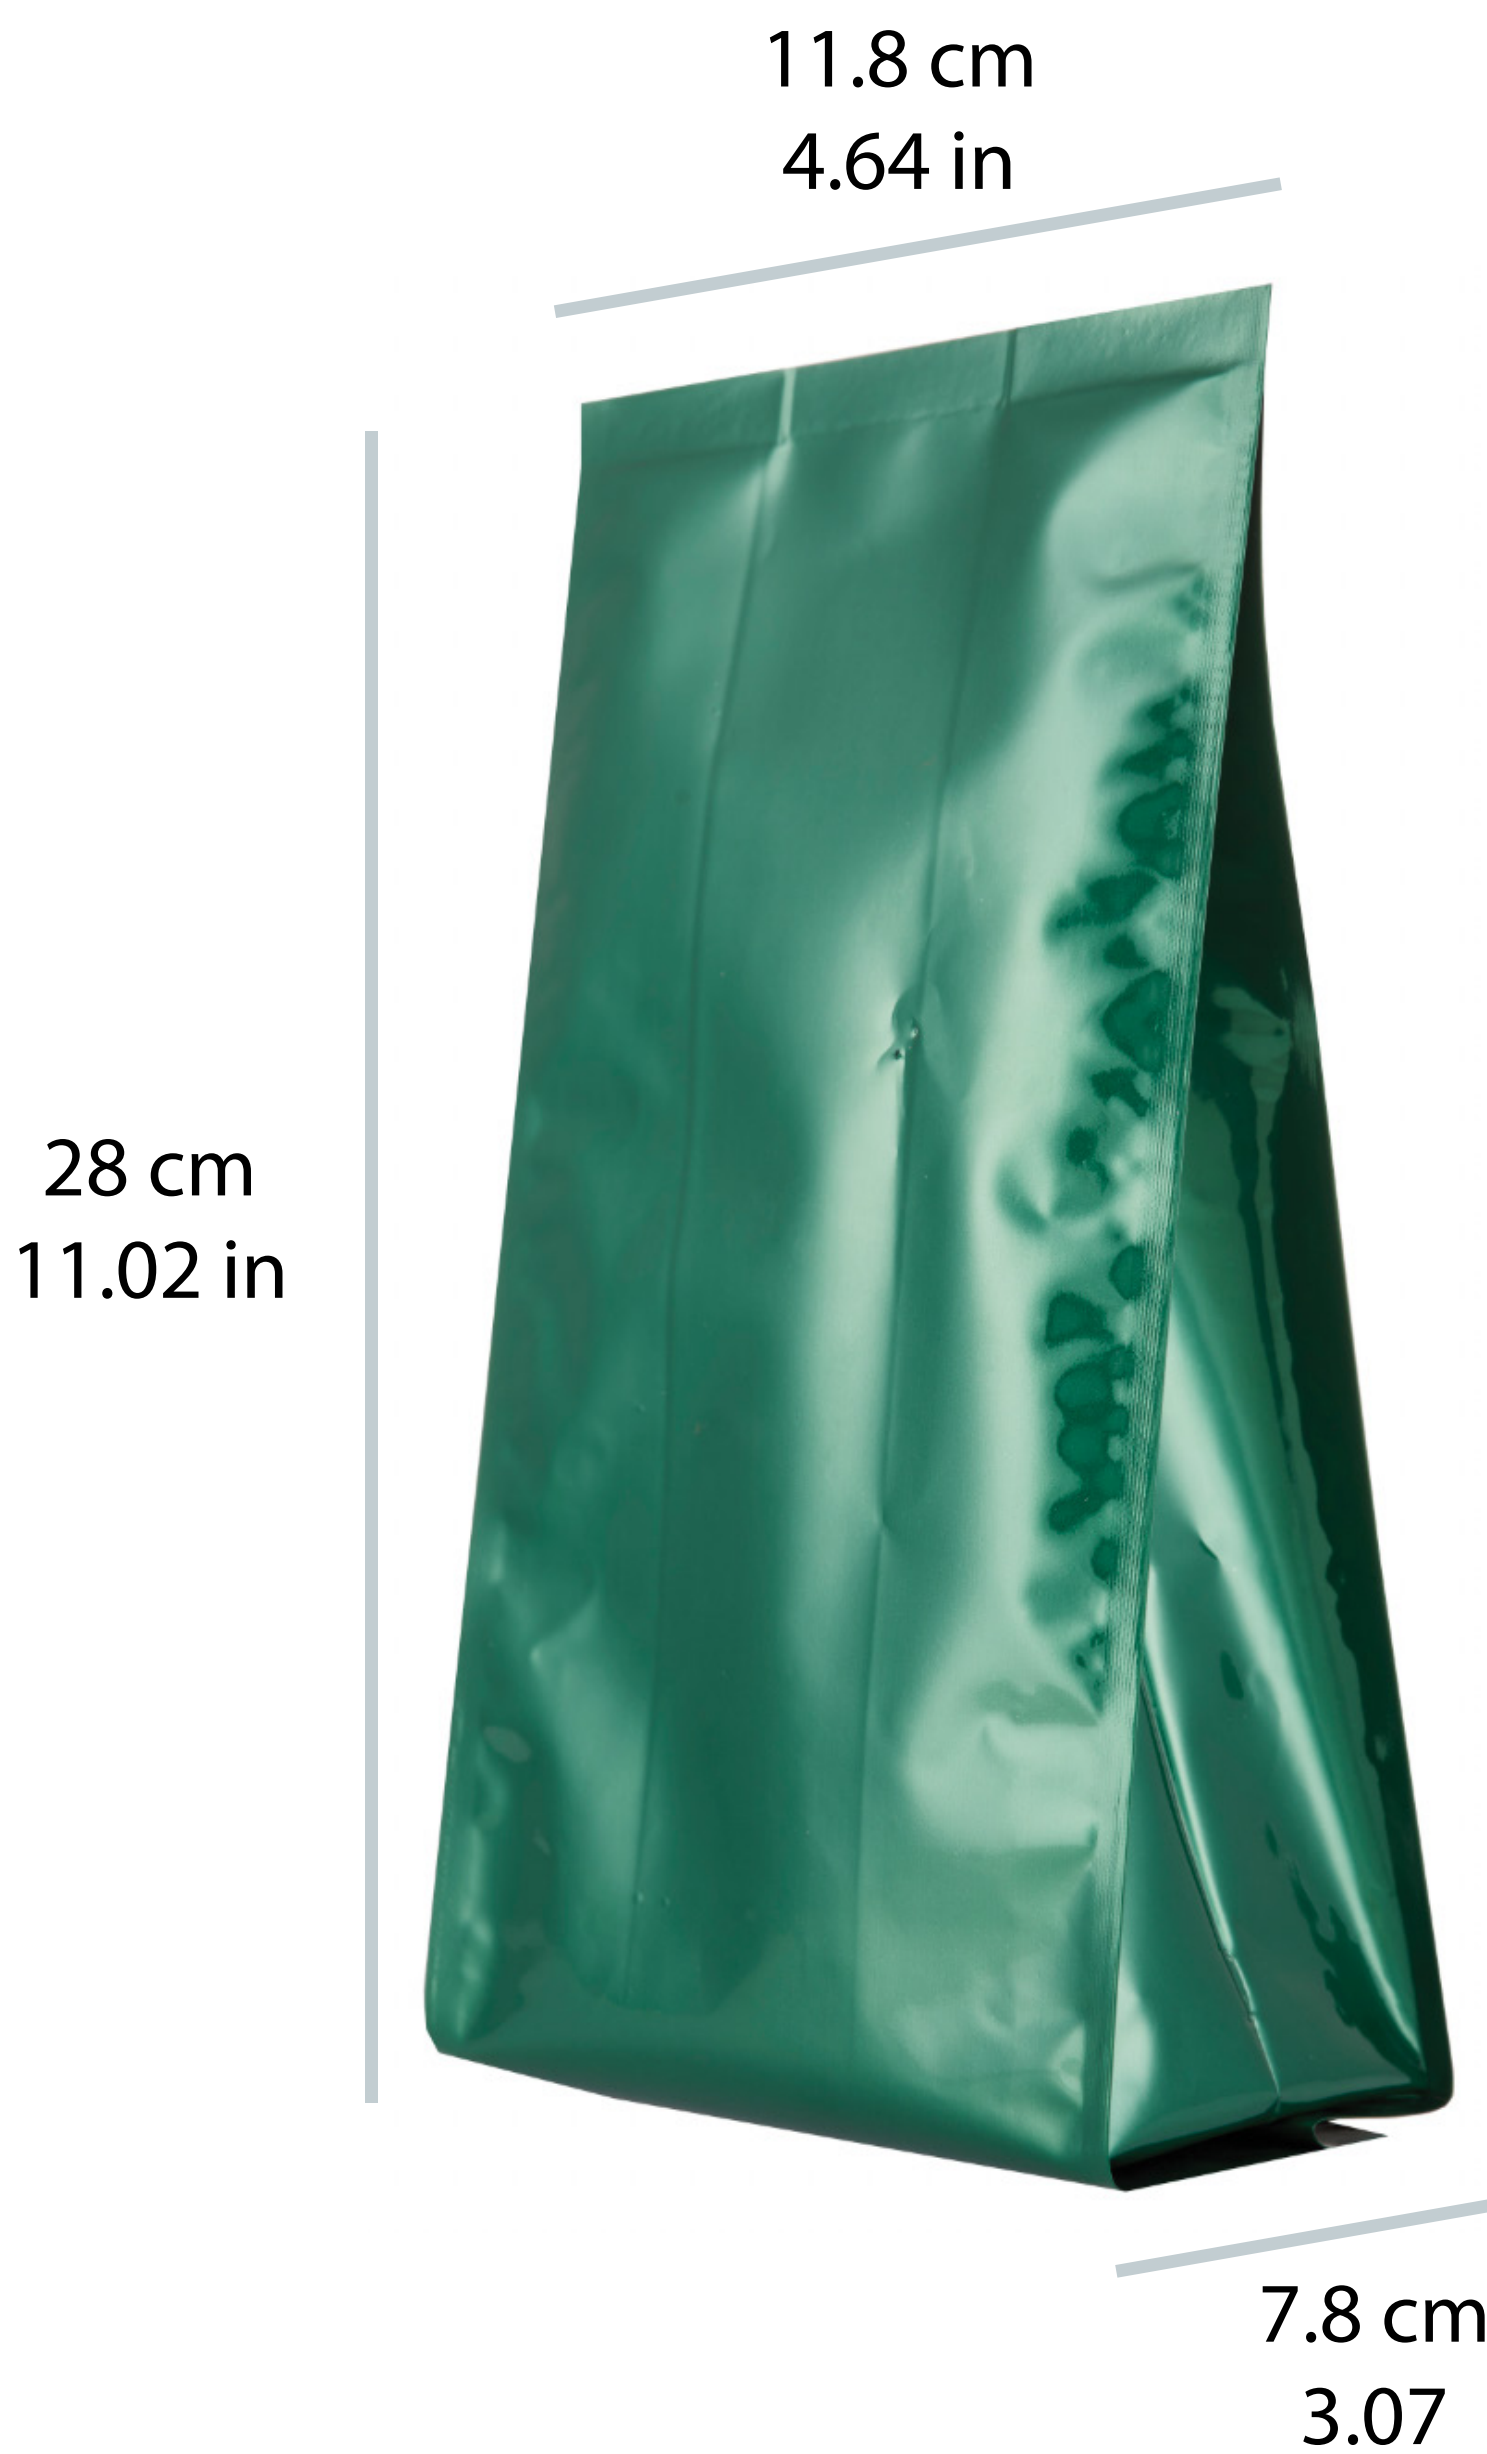

BOLSA FUELLES

[SELLOS ESTRUCTURADOS]

FUELLES SELLOS ESTRUCTURADOS METÁLICA VERDE 500 g / 1.10 lb

Sugerido para 500 g / 1.10 lb de café molido.

Capacidad: 1,400 cm³ / 85.43 in³

Laminación: BOPP NAT/ PET MET/PE NAT

VER LOS
ACCESORIOS

Código: EV10500

SIN VÁLVULA	100 pzas	$700.00	1,000 pzas	$5,915.00
CON VÁLVULA	100 pzas	$855.00	1,000 pzas	$7,315.00

*Precios incluyen IVA

REGRESAR A ÍNDICE