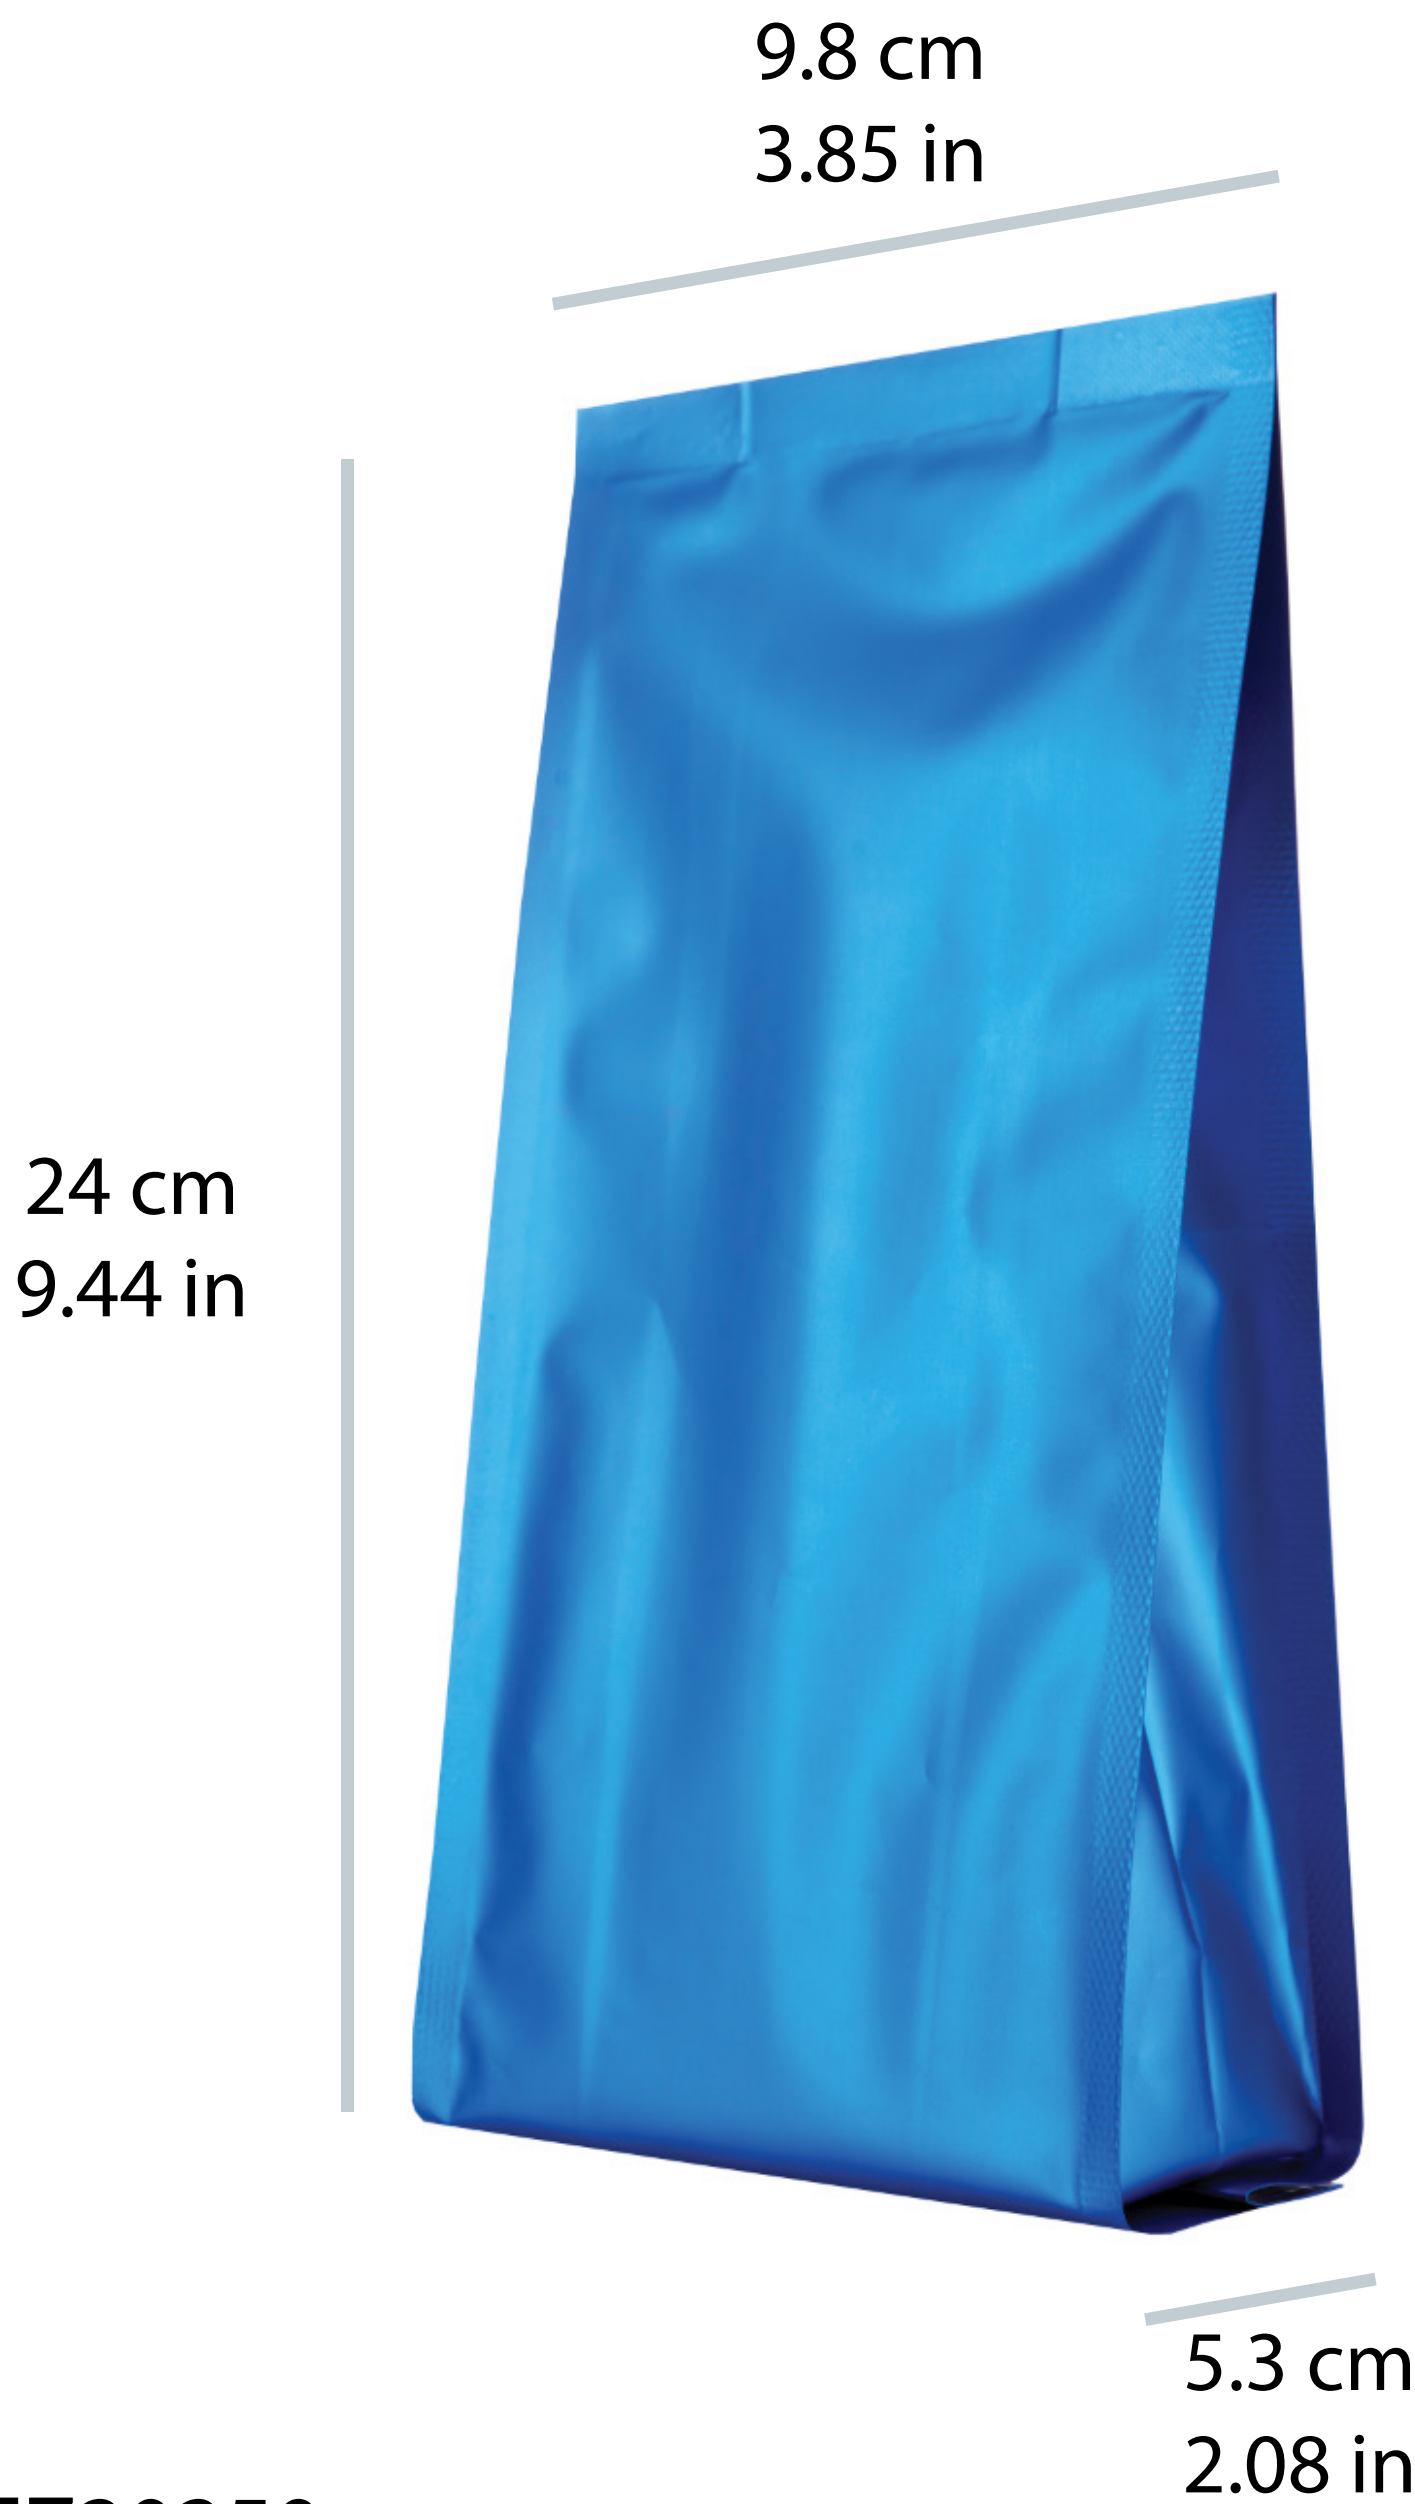

BOLSA FUELLES

[SELLOS ESTRUCTURADOS]

FUELLES SELLOS ESTRUCTURADOS AZUL MATE 250 g / 0.55 lb

Sugerido para 250 g / 0.55 lb de café molido.

Capacidad: 660 cm³ / 40.27 in³

Laminación: BOPP MATE, PET MET/ PE NAT

VER LOS
ACCESORIOS

Código: EZ20250

SIN VÁLVULA	100 pzas	$530.00	1,000 pzas	$4,510.00
CON VÁLVULA	100 pzas	$685.00	1,000 pzas	$5,910.00

*Precios incluyen IVA

REGRESAR A ÍNDICE