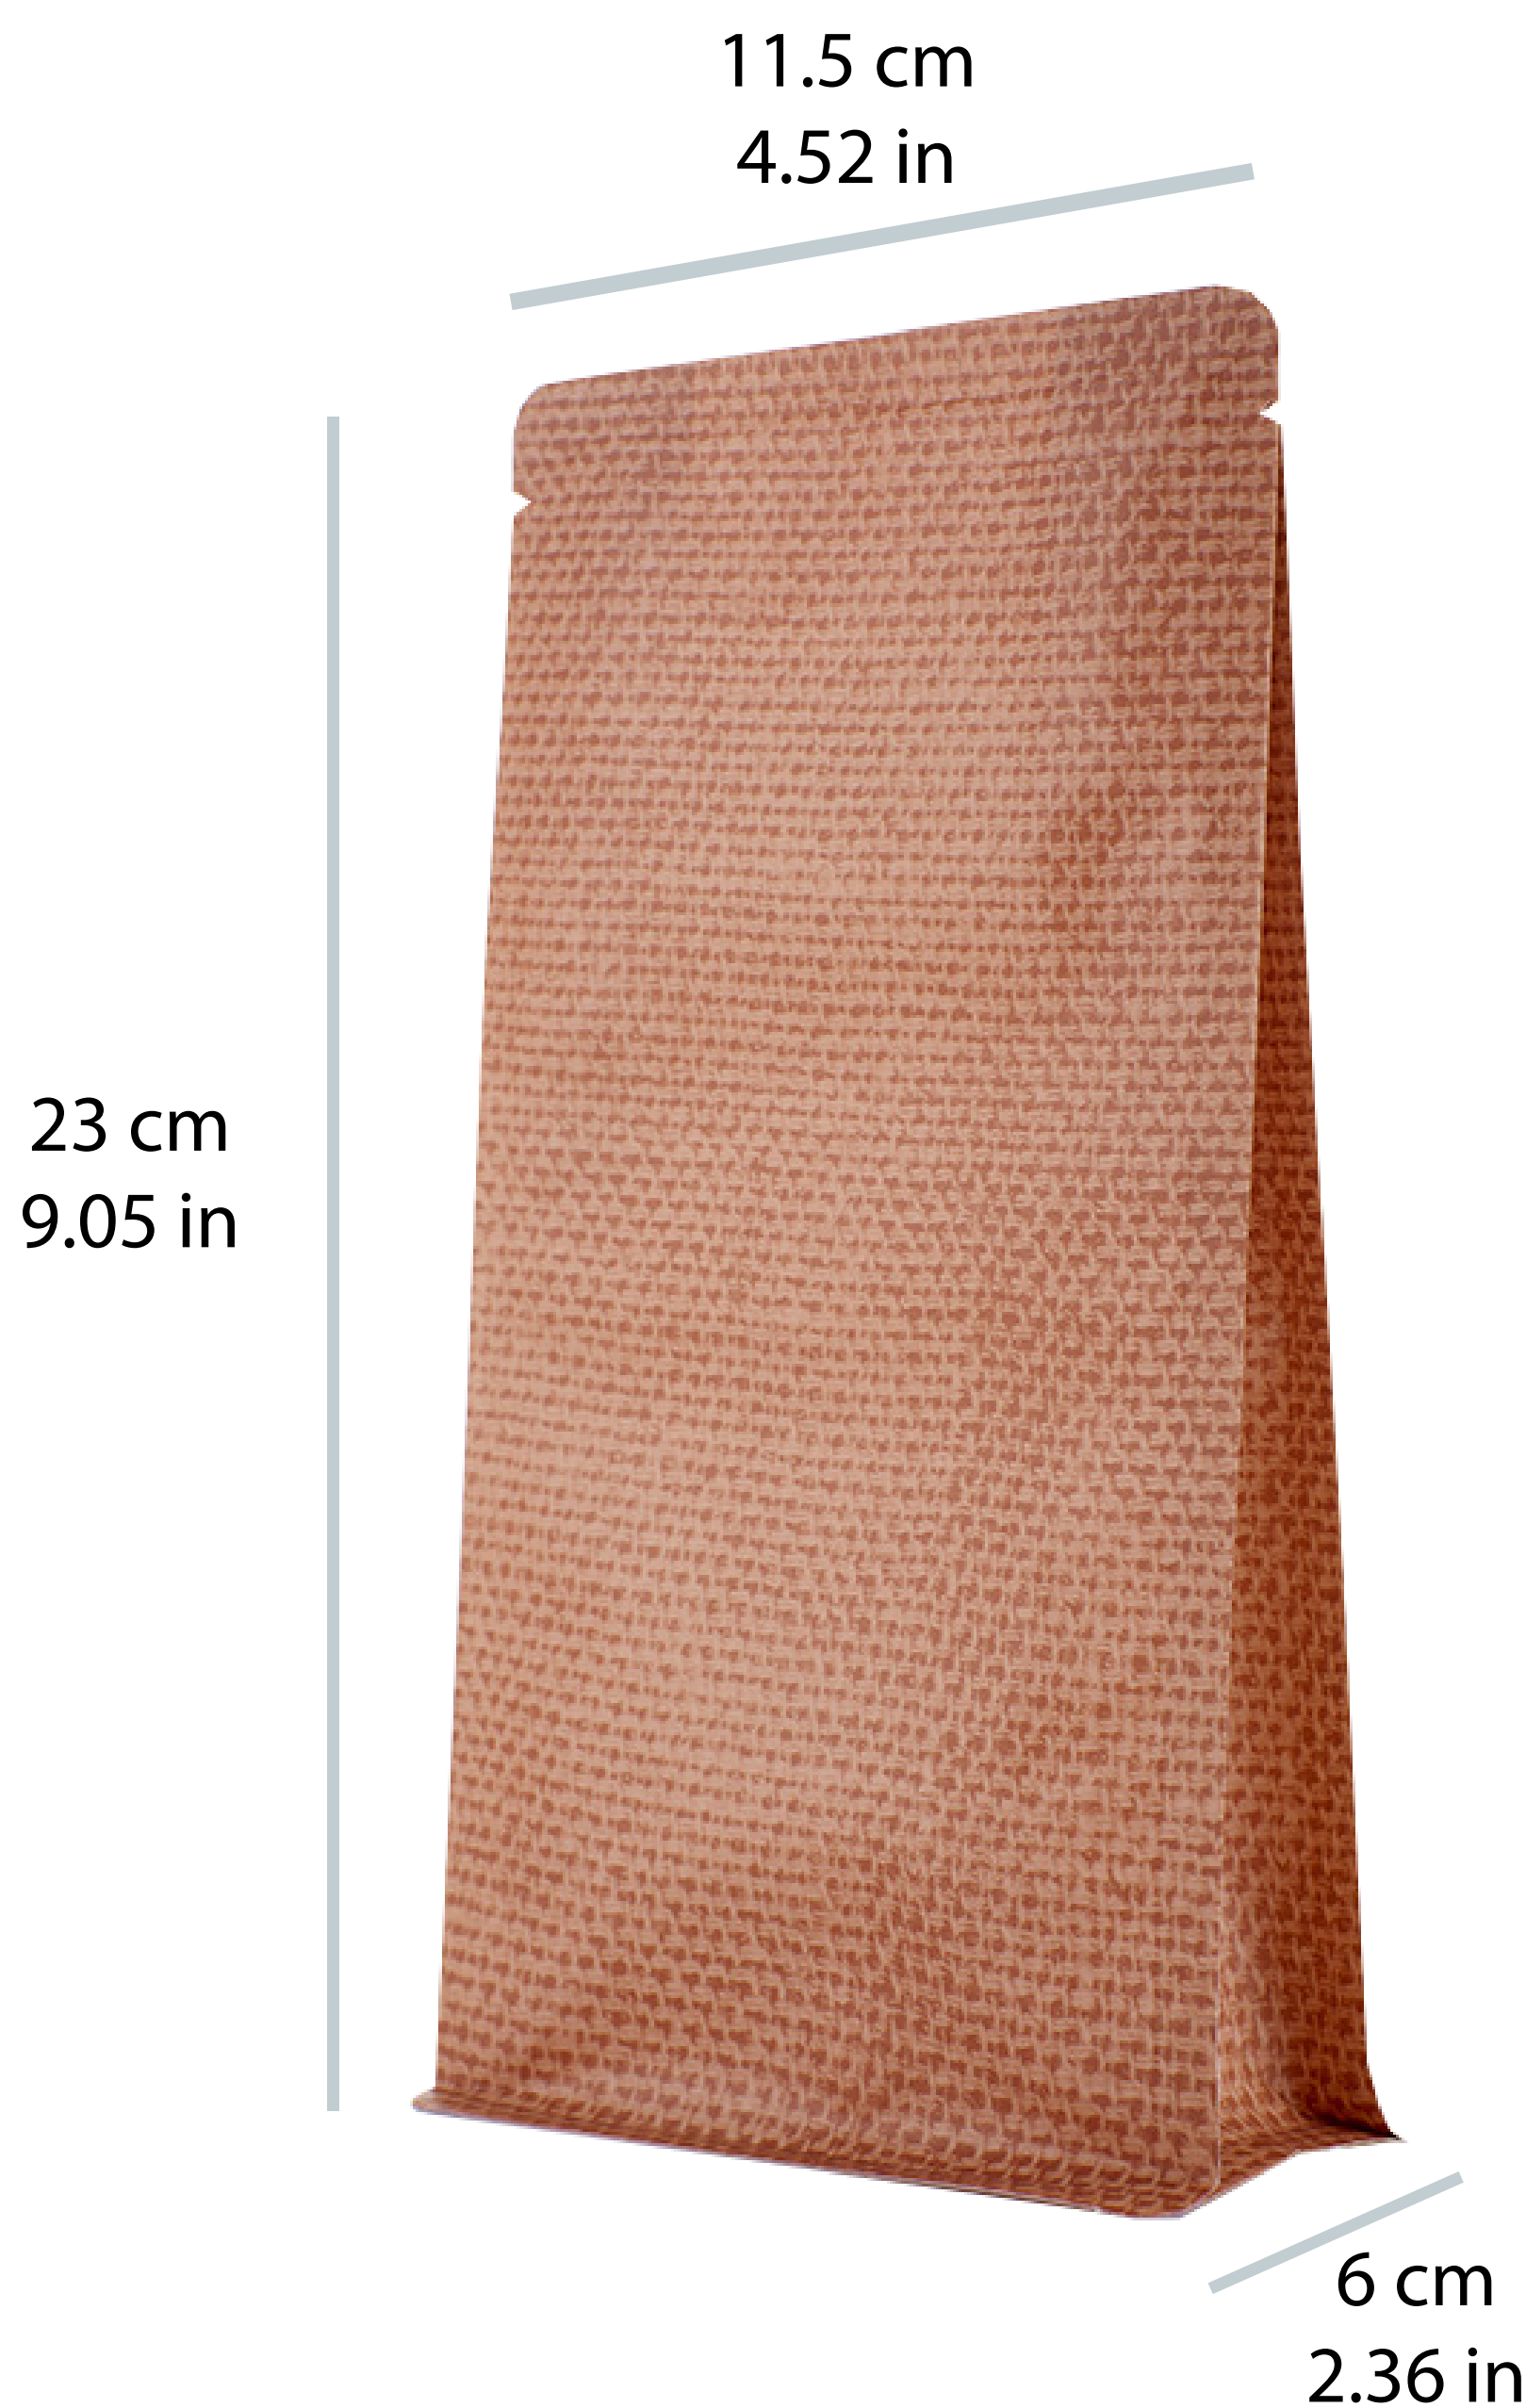

BOLSA FONDO PLANO

FP TEXTURA YUTE 250 g / 0.55 lb

Sugerido para 250 g / 0.55 lb de café molido.

Capacidad: 800 cm³ / 48.81 in³

Laminación: PET NAT/ PE BCO

VER LOS
ACCESORIOS