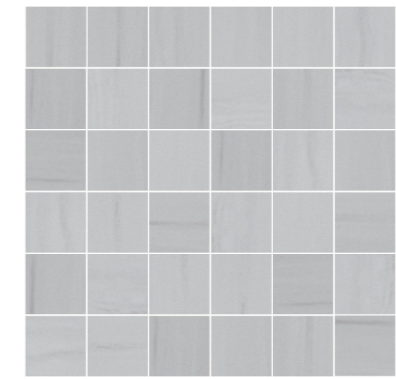

•PIASTRELLE IN PASTA BIANCA •WHITE BODY TILES •WEISSSCHERBIGE FLIESEN •CARREAUX EN PATE BLANCHE

BIANCO 30X60 **R 10**

MOSAICO 5x5 **Pz 7**

PERGAMON 30X60 **R 10**

PROVENZALE 30X30 **Pz 7**

ADAMELLO 30X60 **R 10**

MOSAICO IDRO BIANCO GRIGIO **Pz 7**