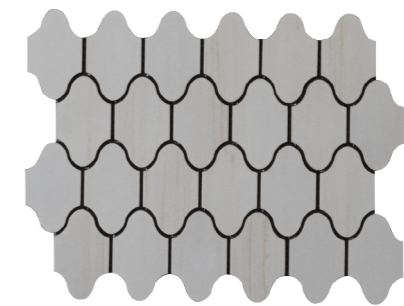

•PIASTRELLE IN PASTA BIANCA •WHITE BODY TILES •WEISSSCHERBIGE FLIESEN •CARREAUX EN PATE BLANCHE

BIANCO 30X60 **R 10**

MOSAICO 5x5 **Pz 7**

PERGAMON 30X60 **R 10**

PROVENZALE 30X30 **Pz 7**

ADAMELLO 30X60 **R 10**

MOSAICO IDRO BIANCO GRIGIO **Pz 7**